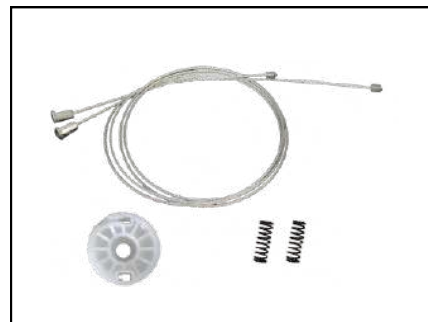

CÓD 2062 - AGILE (09>16)
MOTANA (11>21)
4P PORTAS DIANTEIRAS LE/LD

CÓD 2063 - CRUZE
4P PORTAS DIANTEIRAS LE/LD
(ANO 2008 ATÉ 2015)

CÓD 2069 - ZAFIRA
4P PORTAS TRASEIRAS LE/LD
(ANO 2001 ATÉ 2012)

CÓD 2071 - VECTRA NOVO
4P PORTAS TRASEIRAS LE/LD
(ANO 2006 ATÉ 2009)