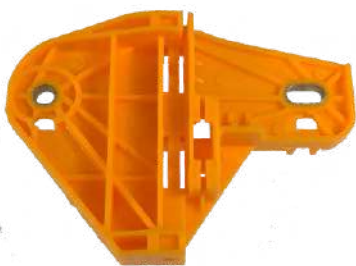

CÓD 1048 - CORSA / ASTRA
4P PORTAS TRASEIRAS LE/LD
(A PARTIR DE 1996)

CÓD 1062 - FIESTA / ECOSPORT
PORTA DIANTEIRA (LE)