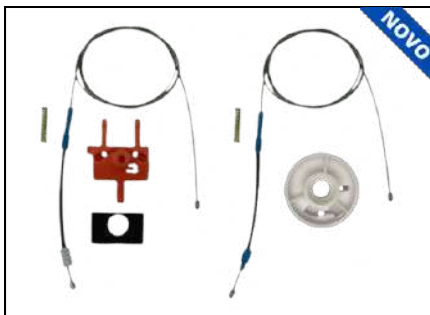

CÓD 2120 - DOBLO
4P PORTA DIANTEIRA (LE)
(ANO 2001 ATÉ 2012)

FIAT

KIT P/ MÁQUINA DE VIDRO ELÉTRICO

CÓD 2121 - DOBLO
4P PORTA DIANTEIRA (LD)
(ANO 2008 ATÉ 2016)

CÓD 2129 - ARGO / CRONOS
4P PORTA DIANTEIRA (LE)
(A PARTIR DE 2017)