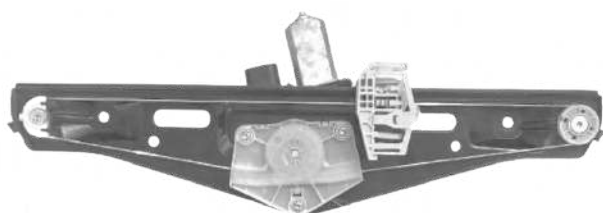

REPAROS REFERENTE AS MÁQUINAS ABAIXO:

CÓD 2095 E 2096