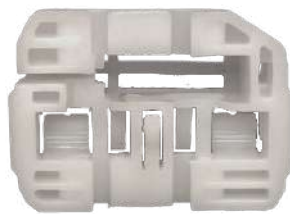

CÓD 1104 - I30
PORTA DIANTEIRA (LD)
(ANO 2009 ATÉ 2012)