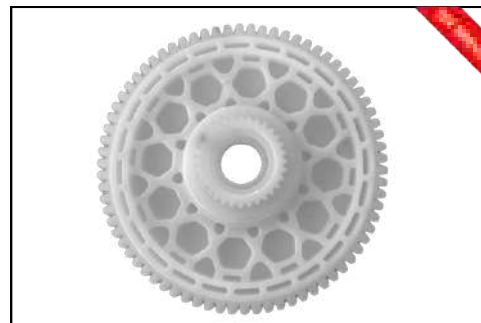

CÓD 1267 -
MOTOR VIDRO ELÉTRICO
SPORTAGE