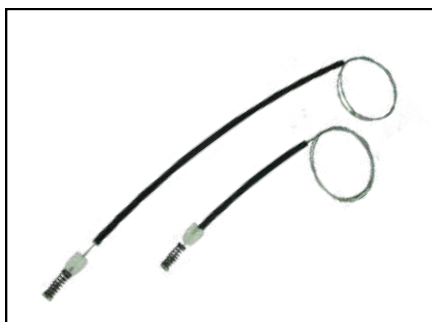

KIT P/ MÁQUINA DE VIDRO MANUAL

CÓD 2103 - FOX / CROSSFOX /
SPACEFOX (2002 ATÉ 2018)
4P PORTAS DIANTEIRAS LE/LD