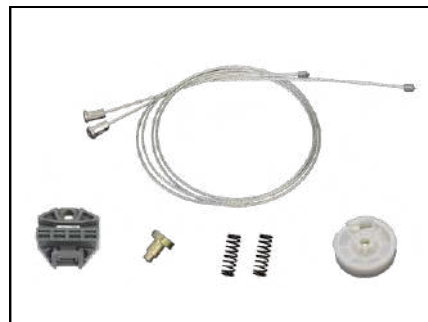

VOLKSWAGEN

KIT P/ MÁQUINA DE VIDRO ELÉTRICO

CHEVROLET

CÓD 2024 - ASTRA
4P PORTAS TRASEIRAS LE/LD
(ANO 1997 ATÉ 2012)

CÓD 2025 - CORSA
4P PORTAS TRASEIRAS LE/LD
(ANO 1994 ATÉ 2002)

CÓD 2036 - CORSA
4P PORTAS TRASEIRAS LE/LD
(ANO 2003 ATÉ 2014)