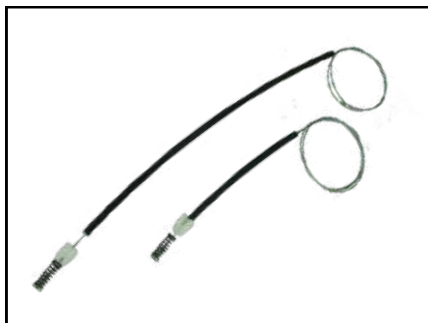

CÓD 2107 - SAVEIRO G5 / G6
PORTAS DIANTEIRAS LE/LD
(A PARTIR DE 2010)