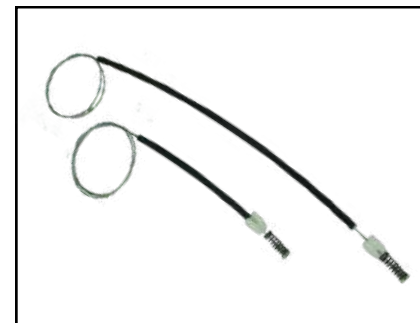

CÓD 2108 - SAVEIRO G5 / G6
PORTAS DIANTEIRAS LE/LD
(A PARTIR DE 2010)

VOLKSWAGEN