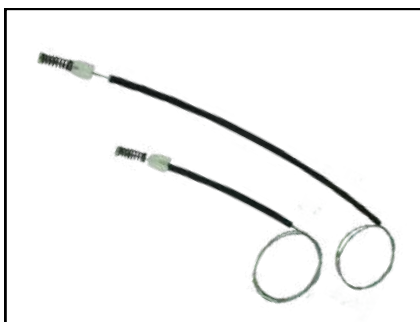

CÓD 2105 - GOL G5 / G6
4P PORTAS DIANTEIRAS LE/LD
(ANO 2008 ATÉ 2012)