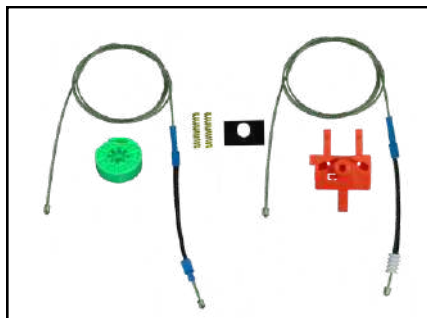

CÓD 2077 - PALIO / STRADA
2P PORTA DIANTEIRA (LE)
(A PARTIR DE 2011)