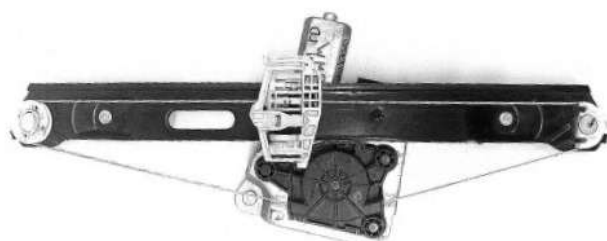

CÓD 2097 E 2098

BMW