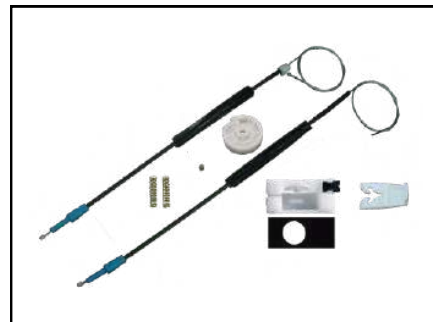

CÓD 2067- CLIO ANTIGO
4P PORTA DIANTEIRA (LE)
(ANO 1999 ATÉ 2012)