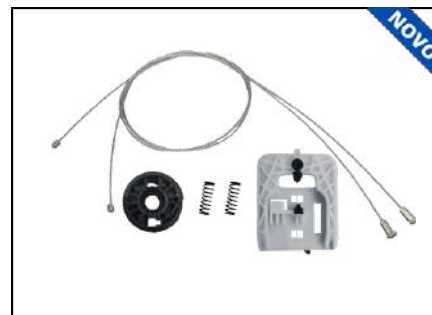

CÓD 2133 - MOBI (2016>)
STRADA VOLCANO (2020>)
4P PORTA DIANTEIRA (LE)