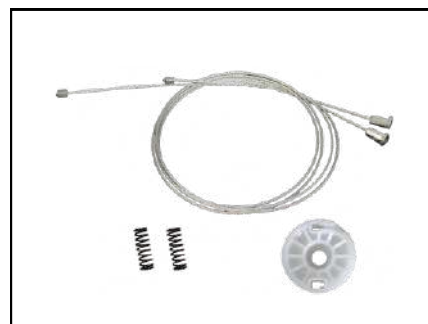

CÓD 2083 - SPIN
4P PORTAS TRASEIRAS LE/LD
(ANO 2012 ATÉ 2021)

KIT P/ MÁQUINA DE VIDRO ELÉTRICO

CHEVROLET

CÓD 2084 - SPIN
4P PORTAS TRASEIRAS LE/LD
(ANO 2012 ATÉ 2021)

CÓD 2085 - ONIX / PRISMA
4P PORTAS DIANTEIRAS LE/LD
(ANO 2012 ATÉ 2019)