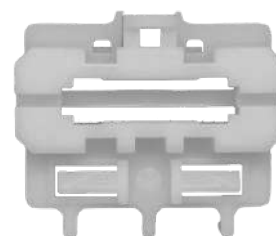

CÓD 1204 - ADAPTADOR CITROEN C3
4P DIANT-TRAS LE/LD
(A PARTIR DE 2013)