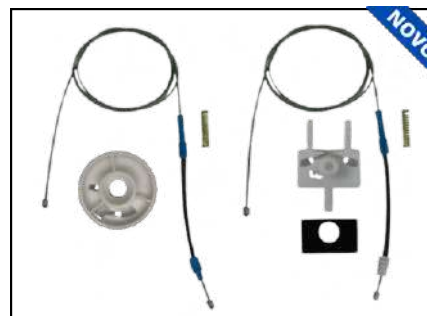

CÓD 2111 - PALIO ANTIGO
2P PORTAS DIANTEIRAS LE/LD
(A PARTIR DE 1996)