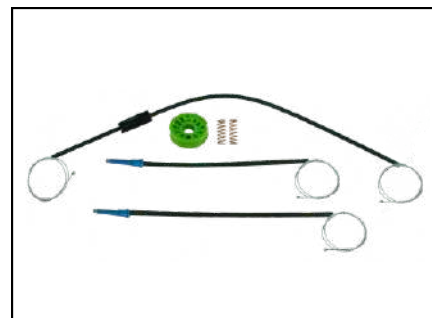

CÓD 2029 - STILO
4P PORTAS DIANTEIRAS LE/LD
(ANO 2003 ATÉ 2011)