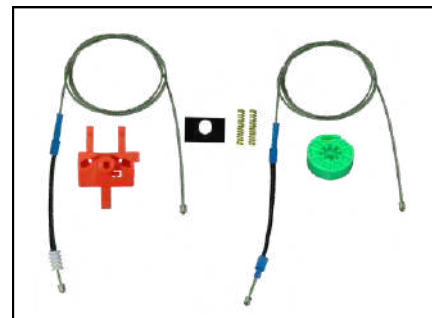

CÓD 2078 - PALIO / STRADA
2P PORTA DIANTEIRA (LD)
(A PARTIR DE 2011)