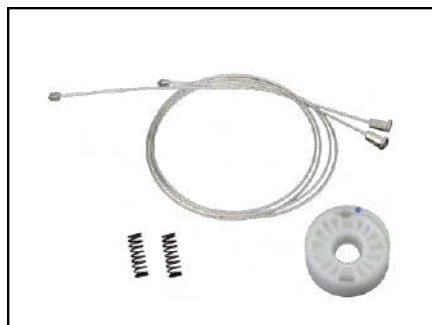

CÓD 2034 - POLO MK4
4P PORTAS TRASEIRAS LE/LD
(ANO 2002 ATÉ 2009)