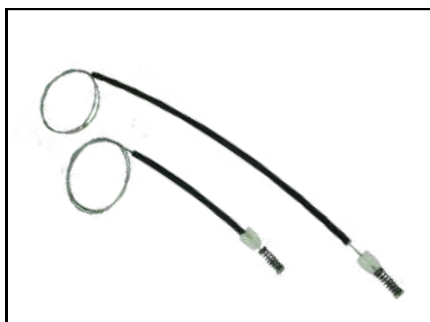

CÓD 2104 - FOX / CROSSFOX /
SPACEFOX (2002 ATÉ 2018)
4P PORTAS TRASEIRAS LE/LD