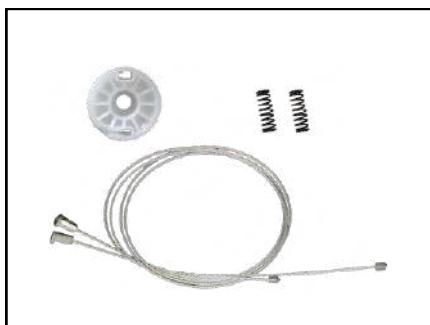

CÓD 2086 - ONIX / PRISMA
4P PORTAS TRASEIRAS LE/LD
(ANO 2002 ATÉ 2018)

CÓD 2087 - COBALT
4P PORTAS DIANTEIRAS LE/LD
(ANO 2012 ATÉ 2016)

CÓD 2088 - COBALT
4P PORTAS TRASEIRAS LE/LD
(ANO 2012 ATÉ 2016)

CÓD 2089 - SONIC
4P PORTAS DIANTEIRAS LE/LD
(ANO 2012 ATÉ 2014)