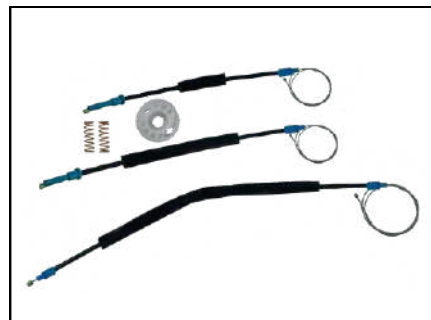

KIT P/ MÁQUINA DE VIDRO ELÉTRICO

VOLKSWAGEN

CÓD 2038 - FOX / CROSSFOX / SPACEFOX (2002 ATÉ 2018)
4P PORTAS DIANTEIRAS LE/LD

CÓD 2039 - FOX / CROSSFOX / SPACEFOX (2002 ATÉ 2018)
4P PORTAS TRASEIRAS LE/LD

CÓD 2057 - JETTA
4P PORTAS DIANTEIRAS LE/LD
(ANO 2005 ATÉ 2010)