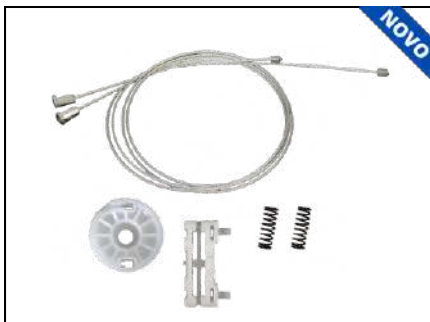

CÓD 2100 - CRUZE
4P PORTAS DIANTEIRAS LE/LD
(ANO 2008 ATÉ 2015)

CÓD 2141 - CORSA HATCH G2
4P PORTAS TRASEIRAS LE/LD
(MANUAL)

KIT P/ MÁQUINA DE VIDRO ELÉTRICO

RENAULT

CHEVROLET

NOVO

CÓD 2175 - AGILE
4P PORTAS TRASEIRAS LE/LD
C/ ARRASTE (ANO 2009 ATÉ 2016)