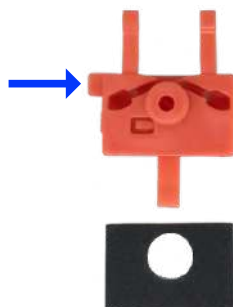

CÓD 1111 - PALIO WEEKEND / SIENA
PORTA DIANTEIRA (LE)
(ANO 2010 ATÉ 2012)