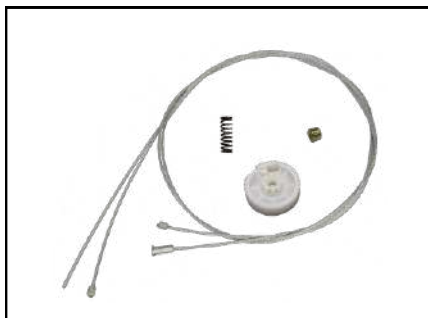

CÓD 2013 - PEUGEOT 207 PASSION
4P PORTAS TRASEIRAS LE/LD
(A PARTIR DE 2009)