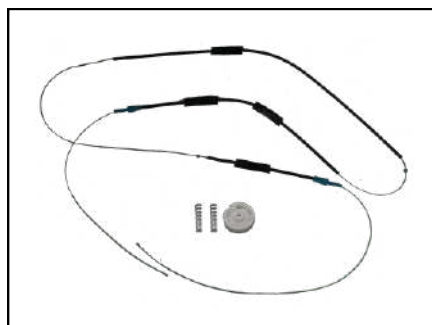

CÓD 2008 - GOL G4
4P PORTAS DIANTEIRAS LE/LD
(ANO 2005 ATÉ 2014)