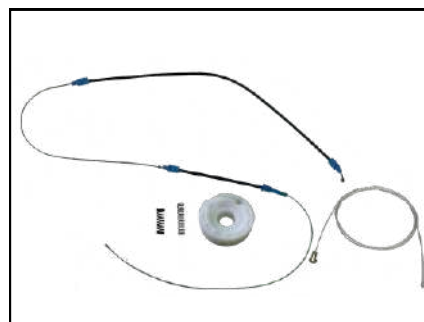

CÓD 2058 - FOCUS
4P PORTAS DIANTEIRAS LE/LD
(ANO 2000 ATÉ 2008)