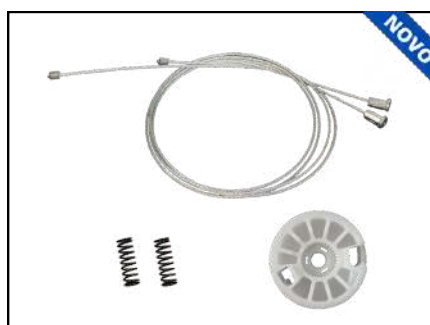

CÓD 2179 - SPORTAGE
4P PORTAS TRASEIRAS LE/LD
(A PARTIR DE 2018)

RENAULT

KIA