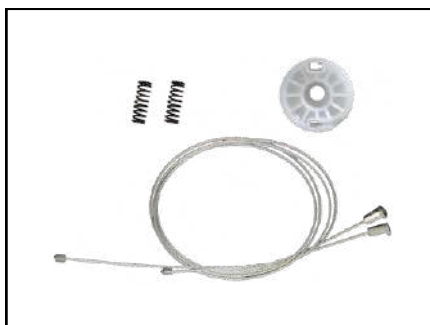

CÓD 2087 - COBALT
4P PORTAS DIANTEIRAS LE/LD
(ANO 2012 ATÉ 2016)