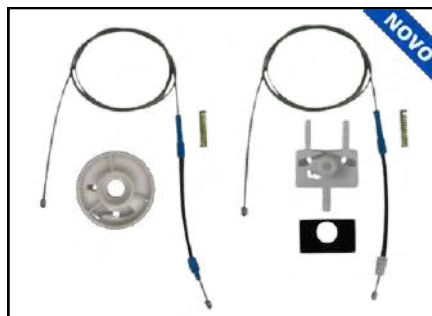

CÓD 2112 - PALIO / WEEKEND
4P PORTAS DIANTEIRAS LE/LD
(A PARTIR DE 1996)