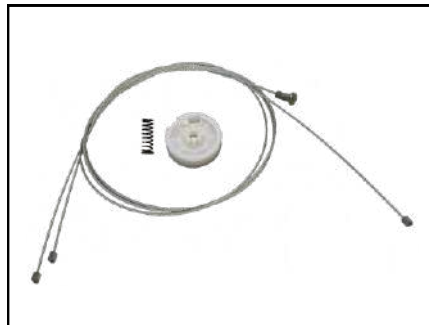

NOVO

SOMENTE O ADAPTADOR

CÓD 2165 - CITY
4P PORTA TRASEIRA (LD)
(ANO 2009 ATÉ 2014)

KIT P/ MÁQUINA DE VIDRO ELÉTRICO

CÓD 2009 - CITROEN C3
4P PORTAS DIANTEIRAS LE/LD
(A PARTIR DE 2010)

CÓD 2010 - CITROEN C3
4P PORTAS TRASEIRAS LE/LD
(A PARTIR DE 2010)