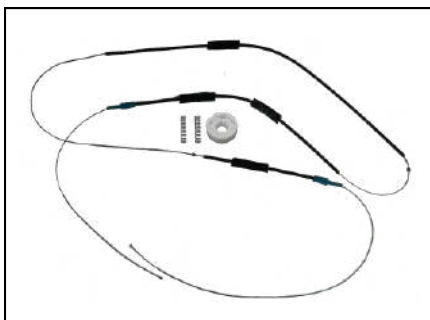

KIT P/ MÁQUINA DE VIDRO ELÉTRICO

VOLKSWAGEN

CÓD 2038 - FOX / CROSSFOX / SPACEFOX (2002 ATÉ 2018)
4P PORTAS DIANTEIRAS LE/LD

CÓD 2039 - FOX / CROSSFOX / SPACEFOX (2002 ATÉ 2018)
4P PORTAS TRASEIRAS LE/LD

CÓD 2057 - JETTA
4P PORTAS DIANTEIRAS LE/LD
(ANO 2005 ATÉ 2010)