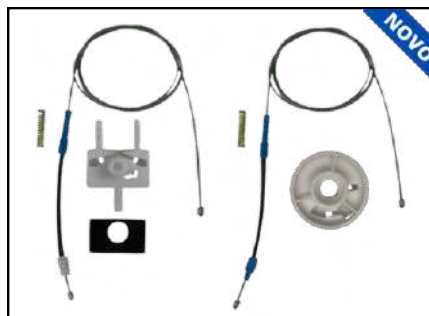

CÓD 2119 - PALIO / WEEKEND
4P PORTAS TRASEIRAS LE/LD
(A PARTIR DE 1996)