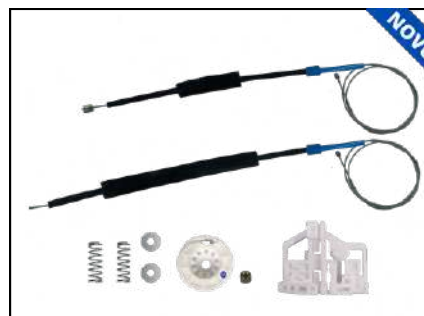

CÓD 2152 - FIESTA
4P PORTA TRASEIRA (LE)
(ANO 2002 ATÉ 2014)