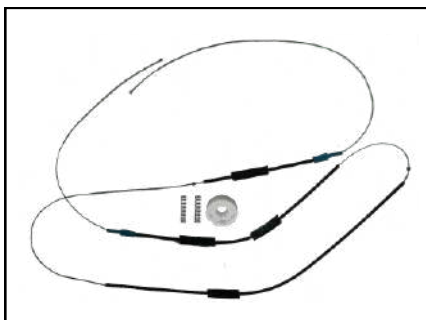

CÓD 2064 - GOL G3 / PARATI G3
SAVEIRO G3
4P PORTAS DIANTEIRAS LE/LD