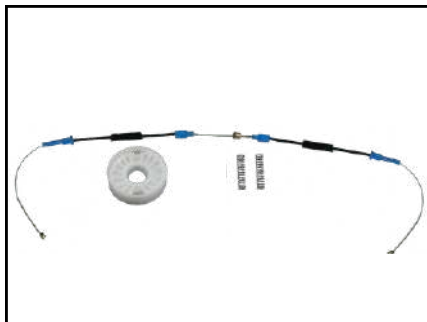

CÓD 2014 - SCENIC
4P PORTAS DIANTEIRAS LE/LD

CÓD 2015 - SCENIC
4P PORTAS TRASEIRAS LE/LD

CÓD 2016 - CLIO ANTIGO
4P PORTAS DIANTEIRAS LE/LD
(ANO 1999 ATÉ 2012)

CÓD 2050 - MEGANE GRAND TOUR
4P PORTAS DIANTEIRAS LE/LD
(ANO 2006 ATÉ 2017)