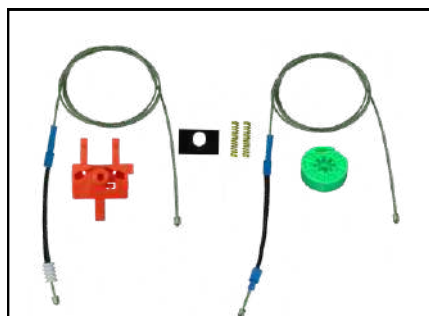

CÓD 2080 - PALIO FIRE / WEEK
/ SIENA (1996 ATÉ 2017)
4P PORTA DIANTEIRA (LD)