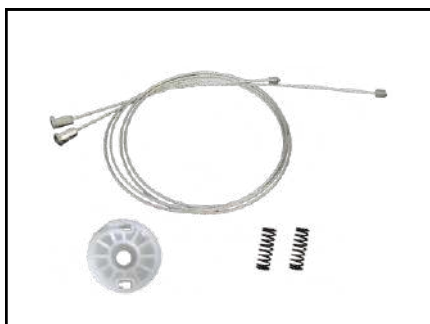

KIT P/ MÁQUINA DE VIDRO ELÉTRICO

CHEVROLET

CÓD 2084 - SPIN
4P PORTAS TRASEIRAS LE/LD
(ANO 2012 ATÉ 2021)