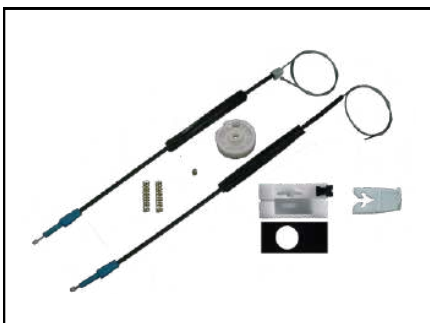

CÓD 2068 - CLIO ANTIGO
4P PORTA DIANTEIRA (LD)
(ANO 1999 ATÉ 2012)