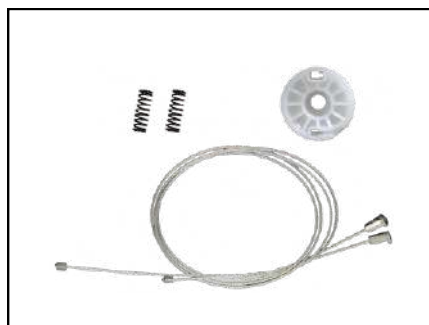

CÓD 2091 - AGILE
4P PORTAS TRASEIRAS LE/LD
(ANO 2009 ATÉ 2016)