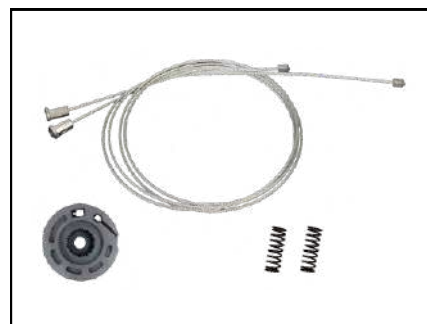

CÓD 2172 - C3 PICASSO
4P PORTAS TRASEIRAS LE/LD
(ANO 2014 ATÉ 2021)

CITROËN

KIT P/ MÁQUINA DE VIDRO ELÉTRICO

CÓD 2051 - I30
4P PORTA DIANTEIRA (LE)
(ANO 2009 ATÉ 2012)

CÓD 2052 - I30
4P PORTA DIANTEIRA (LD)
(ANO 2009 ATÉ 2012)