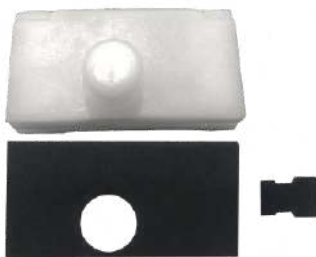

CÓD 1106 - CLIO / SCENIC
PORTA DIANTEIRA (LE)