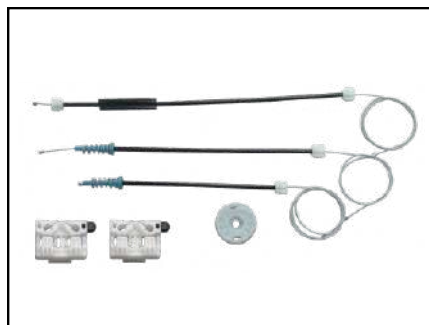

CÓD 2090 - SONIC
4P PORTAS TRASEIRAS LE/LD
(ANO 2012 ATÉ 2014)

CÓD 2091 - AGILE
4P PORTAS TRASEIRAS LE/LD
(ANO 2009 ATÉ 2016)

CÓD 2092 - CRUZE
4P PORTAS TRASEIRAS LE/LD
(ANO 2008 ATÉ 2015)

**CÓD 2099 - AGILE (09>16)
MONTANA (11>21)**
4P PORTAS DIANTEIRAS LE/LD