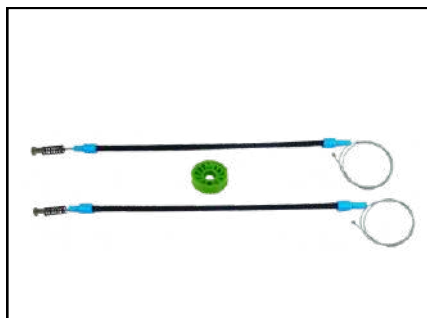

RENAULT

KIA

CÓD 2020 - LINEA
4P PORTAS DIANTEIRAS LE/LD
(ANO 2008 ATÉ 2016)

CÓD 2021 - LINEA
4P PORTAS TRASEIRAS LE/LD
(ANO 2008 ATÉ 2016)

CÓD 2026 - BRAVO
4P PORTAS DIANTEIRAS LE/LD
(ANO 2007 ATÉ 2016)

CÓD 2027 - PUNTO
4P PORTAS DIANTEIRAS LE/LD
(ANO 2007 ATÉ 2018)