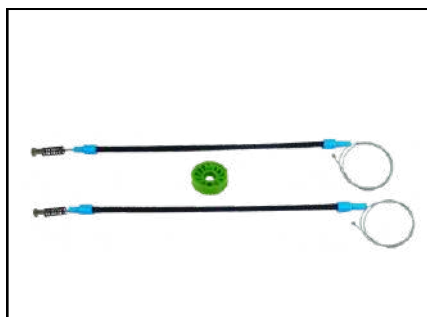

CÓD 2021 - LINEA
4P PORTAS TRASEIRAS LE/LD
(ANO 2008 ATÉ 2016)