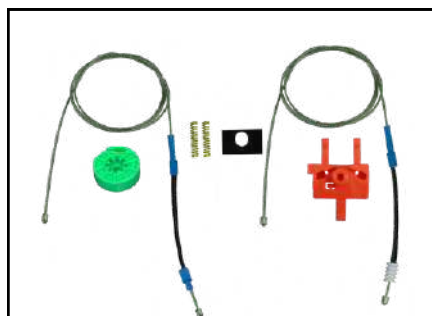

CÓD 2078 - PALIO / STRADA
2P PORTA DIANTEIRA (LD)
(A PARTIR DE 2011)

KIT P/ MÁQUINA DE VIDRO ELÉTRICO

CÓD 2079 - PALIO FIRE / WEEK
/ SIENA (1996 ATÉ 2017)
4P PORTA DIANTEIRA (LE)

CÓD 2080 - PALIO FIRE / WEEK
/ SIENA (1996 ATÉ 2017)
4P PORTA DIANTEIRA (LD)