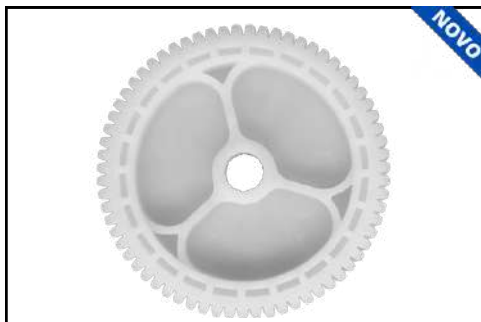

BORRACHA P/ ACOPLAMENTO MOTOR

CÓD 1185 - MOTOR VIDRO ELÉTRICO
STILO
P/ ACOPLAMENTO MAIOR 49,5MM

CÓD 1187 - MOTOR VIDRO ELÉTRICO
PALIO ANTIGO
P/ MOTOR BOSCH

ENGRENAGEM P/ MOTOR VIDRO ELÉTRICO

CÓD 1206 - MOTOR VIDRO ELÉTRICO
SCANIA SÉRIE 124
VOLVO FH / NH