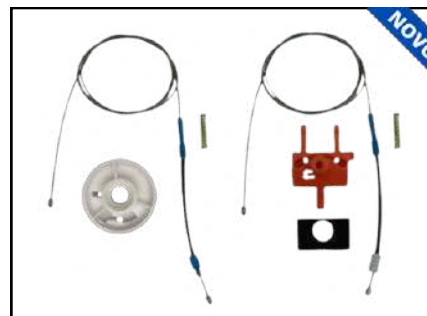

CÓD 2120 - DOBLO
4P PORTA DIANTEIRA (LE)
(ANO 2001 ATÉ 2012)

FIAT