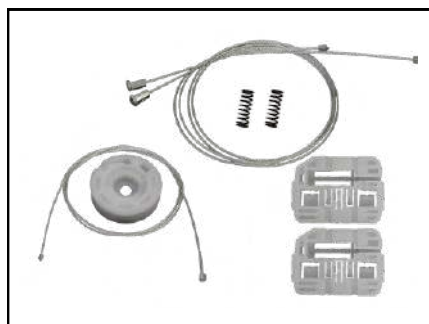

CÓD 2052 - I30
4P PORTA DIANTEIRA (LD)
(ANO 2009 ATÉ 2012)