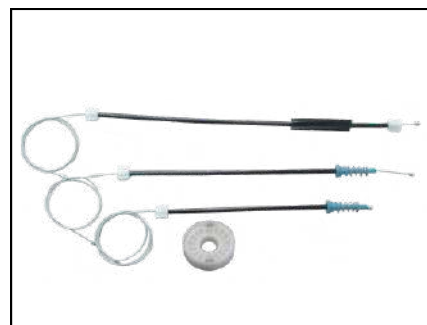

CÓD 2070 - AZERA
4P PORTAS DIANTEIRAS LE/LD
(ANO 2008 ATÉ 2011)