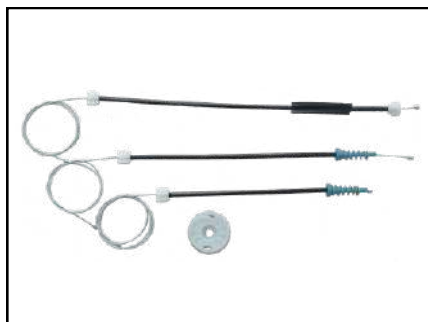

CÓD 2040 - MERIVA
4P PORTA TRASEIRA (LE)
(ANO 2002 ATÉ 2012)

CÓD 2041 - MERIVA
4P PORTA TRASEIRA (LD)
(ANO 2012 ATÉ 2019)

CÓD 2042 - OMEGA ANTIGO
4P PORTAS TRASEIRAS LE/LD
(ANO 1991 ATÉ 1998)

CÓD 2043 - VECTRA ANTIGO
4P PORTAS TRASEIRAS LE/LD
(ANO 1996 ATÉ 2005)