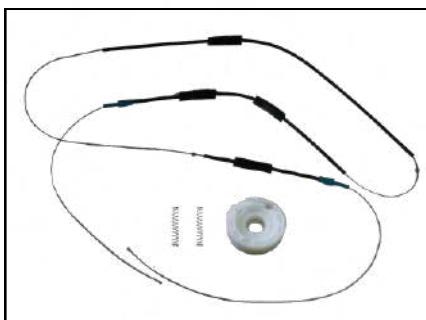

CÓD 2144 - SANTANA G2
4P PORTAS DIANTEIRAS LE/LD
(A PARTIR DE 1999)