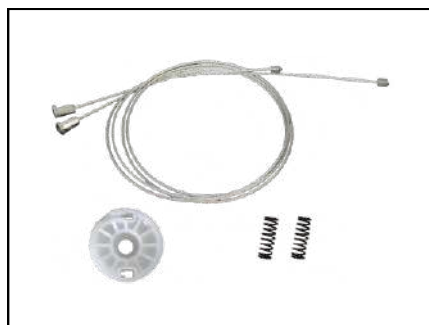

CÓD 2088 - COBALT
4P PORTAS TRASEIRAS LE/LD
(ANO 2012 ATÉ 2016)