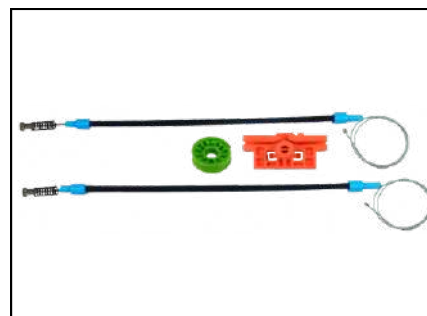

CÓD 2102 - LINEA / PUNTO
4P PORTAS TRASEIRAS LE/LD
(ANO 2007 ATÉ 2018)