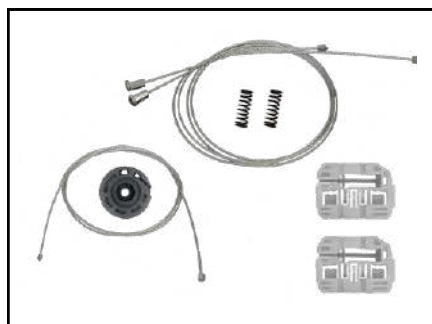

KIT P/ MÁQUINA DE VIDRO ELÉTRICO

CÓD 2051 - I30
4P PORTA DIANTEIRA (LE)
(ANO 2009 ATÉ 2012)