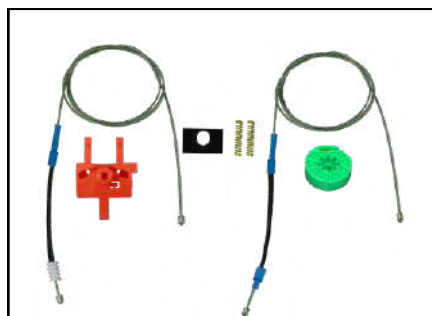

CÓD 2082 - PALIO FIRE / WEEK
/ SIENA (1996 ATÉ 2017)
4P PORTA TRASEIRA (LD)