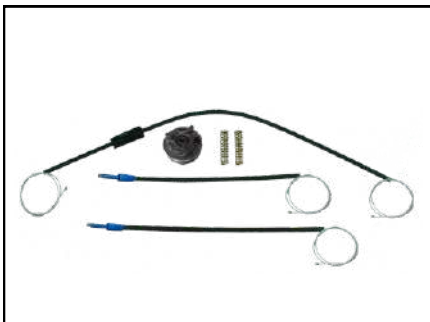

CÓD 2050 - MEGANE GRAND TOUR
4P PORTAS DIANTEIRAS LE/LD
(ANO 2006 ATÉ 2017)