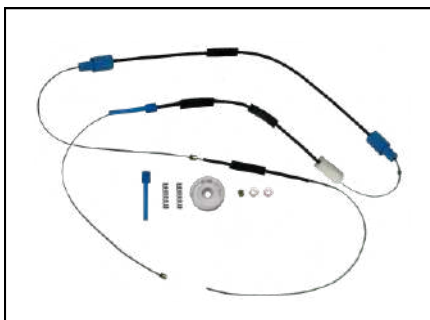

CÓD 2093 - GOLF G1 / MK3
4P PORTAS DIANTEIRAS LE/LD
(ANO 1991 ATÉ 1996)