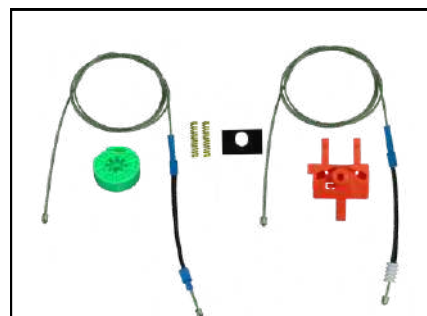

CÓD 2078 - PALIO / STRADA
2P PORTA DIANTEIRA (LD)
(A PARTIR DE 2011)

KIT P/ MÁQUINA DE VIDRO ELÉTRICO

CÓD 2079 - PALIO FIRE / WEEK
/ SIENA (1996 ATÉ 2017)
4P PORTA DIANTEIRA (LE)

CÓD 2080 - PALIO FIRE / WEEK
/ SIENA (1996 ATÉ 2017)
4P PORTA DIANTEIRA (LD)