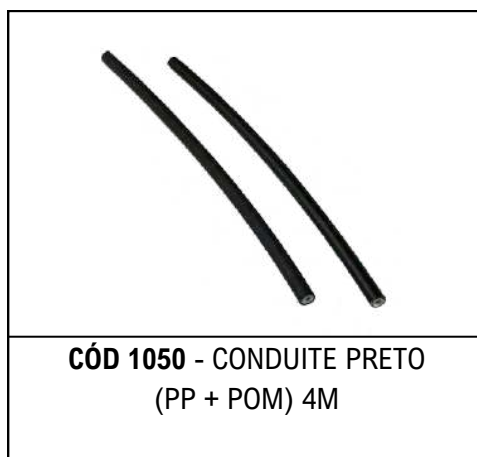

**CÓD 1027 - CABO DE AÇO (4,5M)
Ø 1,5 MM X 4,5 M
ALMA DE AÇO**

**CÓD 1028 - CABO DE AÇO (20M)
Ø 1,5 MM X 20,0 M
ALMA DE AÇO**

**CÓD 1043 - COXIM FOX
SPACEFOX / CROSSFOX
DIANT-TRAS LE/LD**

**CÓD 1050 - CONDUITE PRETO
(PP + POM) 4M**