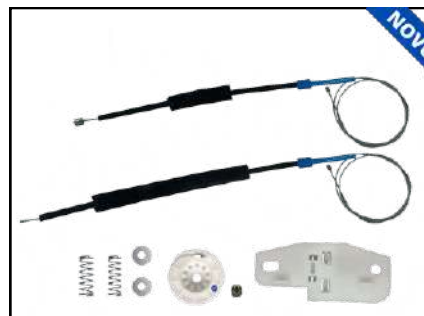

CÓD 2154 - ECOSPORT
4P PORTA DIANTEIRA (LE)
(ANO 2003 ATÉ 2012)

CÓD 2155 - ECOSPORT
4P PORTA DIANTEIRA (LD)
(ANO 2003 ATÉ 2012)

CÓD 2156 - ECOSPORT
4P PORTAS TRASEIRA (LE)
(ANO 2003 ATÉ 2012)

CÓD 2157 - ECOSPORT
4P PORTA TRASEIRA (LD)
(ANO 2003 ATÉ 2012)