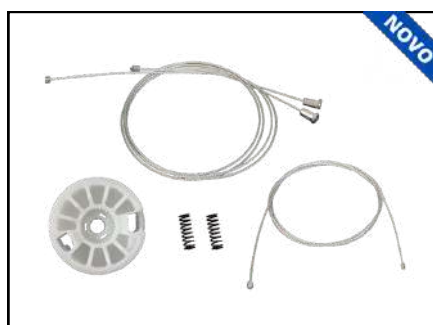

CÓD 2178 - SPORTAGE
4P PORTAS DIANTEIRAS LE/LD
(A PARTIR DE 2018)