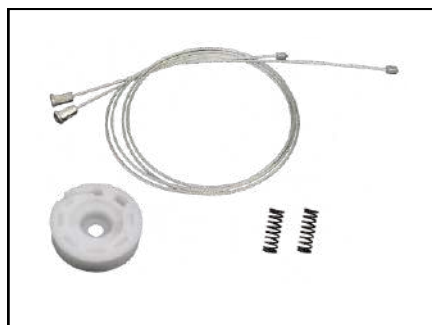

CÓD 2054 - I30
4P PORTA TRASEIRA (LD)
(ANO 2009 ATÉ 2012)