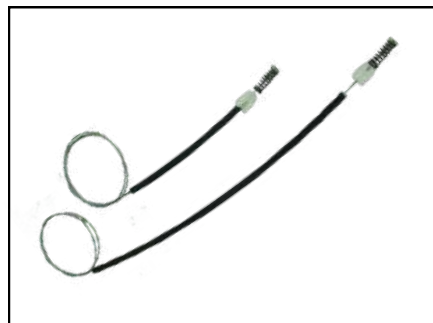

KIT P/ MÁQUINA DE VIDRO MANUAL

CÓD 2103 - FOX / CROSSFOX /
SPACEFOX (2002 ATÉ 2018)
4P PORTAS DIANTEIRAS LE/LD

CÓD 2104 - FOX / CROSSFOX /
SPACEFOX (2002 ATÉ 2018)
4P PORTAS TRASEIRAS LE/LD

CÓD 2105 - GOL G5 / G6
4P PORTAS DIANTEIRAS LE/LD
(ANO 2008 ATÉ 2012)