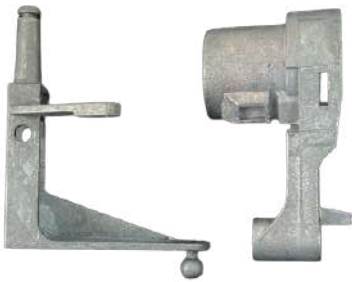

NOVO

REPARO P/ FECHADURA ZAMAK

CÓD 7001 - EXCÊNTRICO DO VECTRA / AGILE E SIMILARES

CÓD 7002 - EXCÊNTRICO DO VECTRA / AGILE E SIMILARES (PONTINHA)

CÓD 7003 - BALANCINHO DA TAMPA TRASEIRA DA SAVEIRO

CÓD 7004 - KIT EXCÊNTRICO DA TAMPA DA SAVEIRO 2000