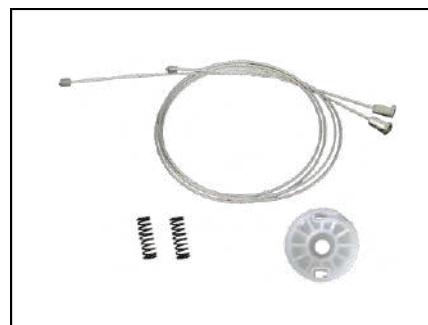

CÓD 2089 - SONIC
4P PORTAS DIANTEIRAS LE/LD
(ANO 2012 ATÉ 2014)