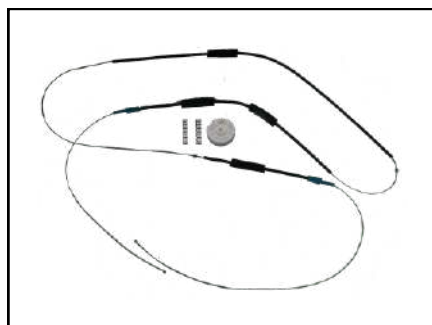

CÓD 2007 - GOL G3 / PARATI G3
SAVEIRO G3
4P PORTAS DIANTEIRAS LE/LD