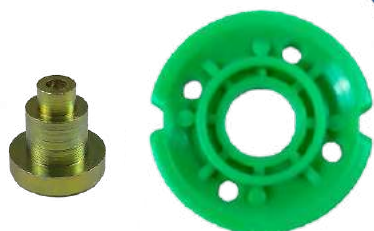

CÓD 1163 - KIT PONTEIRA GUIA CABO
PEUGEOT 206 / XSARA PICASSO (LD)
REBITE P/ REBATER

CÓD 1166 - CAPA DE AÇO
LAMINADA
REVESTIDA COM PLÁSTICO

CÓD 1210 - CABO DE AÇO (25M)
Ø 1,5 MM X 25 M
ALMA DE AÇO

CÓD 1211 - CABO DE AÇO (50M)
Ø 1,5 MM X 50 M
ALMA DE AÇO