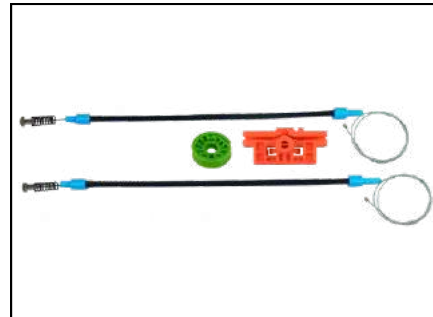

CÓD 2102 - LINEA / PUNTO
4P PORTAS TRASEIRAS LE/LD
(ANO 2007 ATÉ 2018)