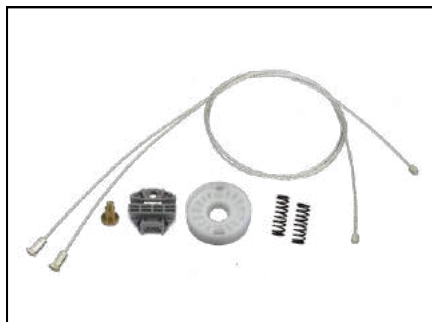

CÓD 2069 - ZAFIRA
4P PORTAS TRASEIRAS LE/LD
(ANO 2001 ATÉ 2012)