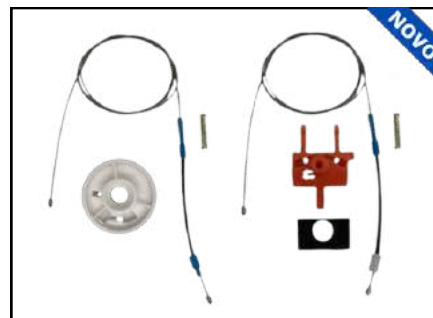

CÓD 2120 - DOBLO
4P PORTA DIANTEIRA (LE)
(ANO 2001 ATÉ 2012)