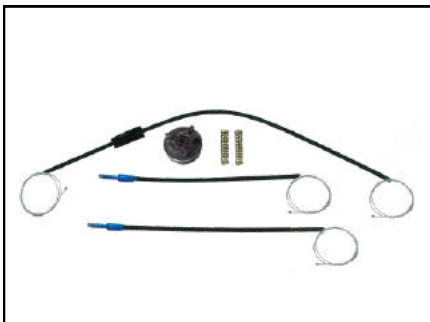

CÓD 2050 - MEGANE GRAND TOUR
4P PORTAS DIANTEIRAS LE/LD
(ANO 2006 ATÉ 2017)