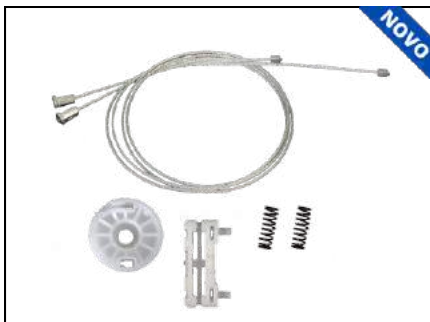

CÓD 2100 - CRUZE
4P PORTAS DIANTEIRAS LE/LD
(ANO 2008 ATÉ 2015)

CÓD 2141 - CORSA HATCH G2
4P PORTAS TRASEIRAS LE/LD
(MANUAL)

NOVO

KIT P/ MÁQUINA DE VIDRO ELÉTRICO

RENAULT

CHEVROLET

CÓD 2175 - AGILE
4P PORTAS TRASEIRAS LE/LD
C/ ARRASTE (ANO 2009 ATÉ 2016)