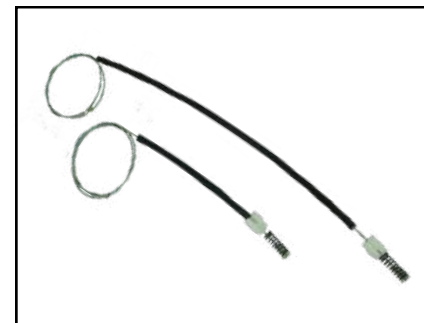

CÓD 2108 - SAVEIRO G5 / G6
PORTAS DIANTEIRAS LE/LD
(A PARTIR DE 2010)

VOLKSWAGEN