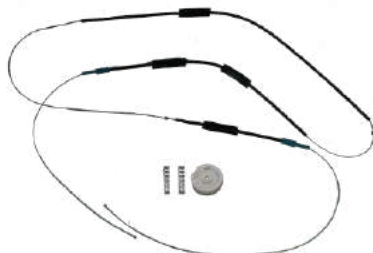

CÓD 2008 - GOL G4
4P PORTAS DIANTEIRAS LE/LD
(ANO 2005 ATÉ 2014)