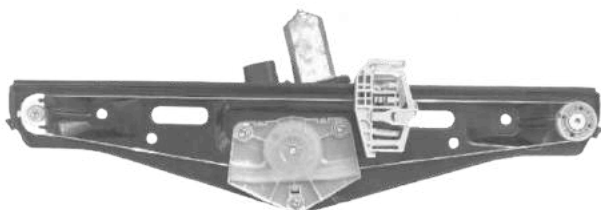

REPAROS REFERENTE AS MÁQUINAS ABAIXO:

CÓD 2095 E 2096