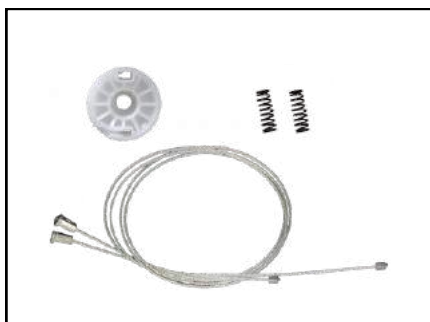

CÓD 2086 - ONIX / PRISMA
4P PORTAS TRASEIRAS LE/LD
(ANO 2002 ATÉ 2018)

CÓD 2087 - COBALT
4P PORTAS DIANTEIRAS LE/LD
(ANO 2012 ATÉ 2016)

CÓD 2088 - COBALT
4P PORTAS TRASEIRAS LE/LD
(ANO 2012 ATÉ 2016)

CÓD 2089 - SONIC
4P PORTAS DIANTEIRAS LE/LD
(ANO 2012 ATÉ 2014)