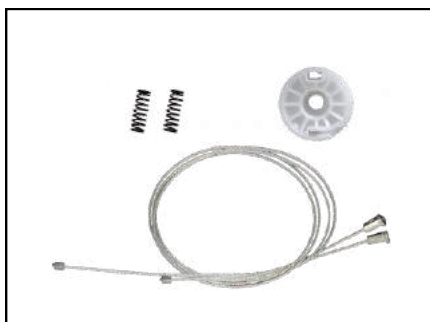

CÓD 2091 - AGILE
4P PORTAS TRASEIRAS LE/LD
(ANO 2009 ATÉ 2016)