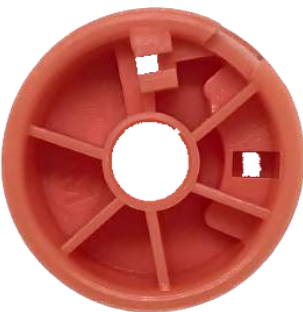

CÓD 1168 - VERONA / APOLO
(ANO 1987 ATÉ 1992)
ESCORT (ANO 1987 ATÉ 1995)

NOVO

CÓD 1199 - DUCATO / BOXER
JUMPER