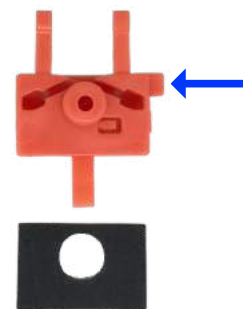

CÓD 1112 - PALIO WEEKEND / SIENA
PORTA DIANTEIRA (LD)
(ANO 2010 ATÉ 2012)