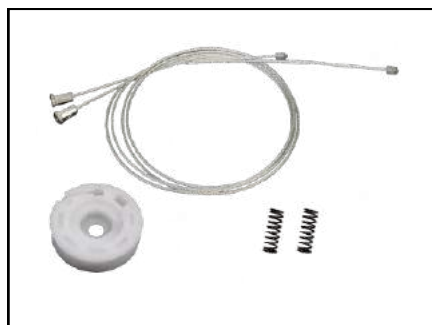

CÓD 2054 - I30
4P PORTA TRASEIRA (LD)
(ANO 2009 ATÉ 2012)