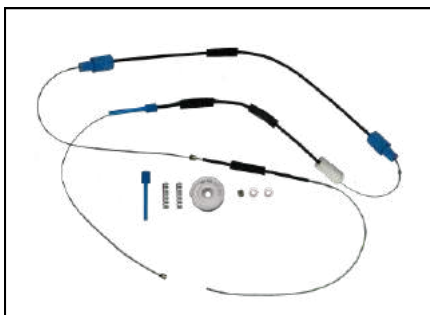

CÓD 2093 - GOLF G1 / MK3
4P PORTAS DIANTEIRAS LE/LD
(ANO 1991 ATÉ 1996)