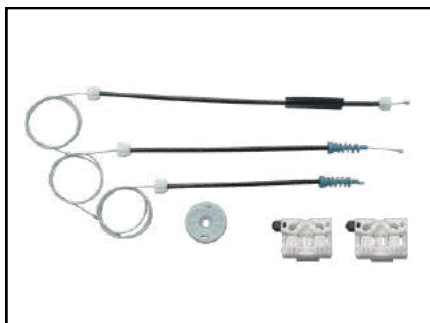

CÓD 2099 - AGILE (09>16)
MONTANA (11>21)
4P PORTAS DIANTEIRAS LE/LD