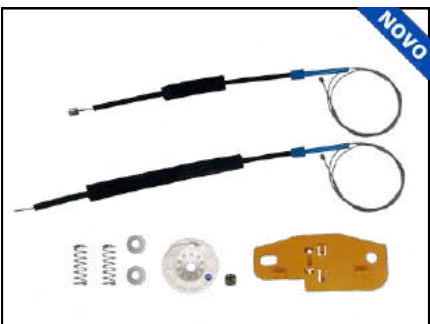

CÓD 2168 - ECOSPORT
4P PORTA DIANTEIRA (LE)
(ANO 2003 ATÉ 2012)