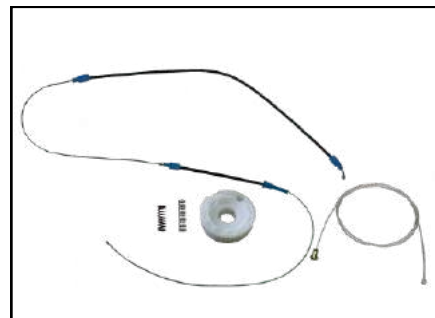

CÓD 2191 - IDEA
4P PORTA TRAS (LD) / DIANT (LE)

FIAT

KIT P/ MÁQUINA DE VIDRO ELÉTRICO

CÓD 2046 - FOCUS
4P PORTA TRASEIRA (LE)
(ANO 2000 ATÉ 2008)

CÓD 2047 - FOCUS
4P PORTA TRASEIRA (LD)
(ANO 2000 ATÉ 2008)