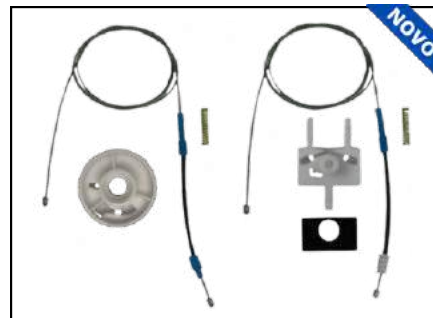

CÓD 2111 - PALIO ANTIGO
2P PORTAS DIANTEIRAS LE/LD
(A PARTIR DE 1996)