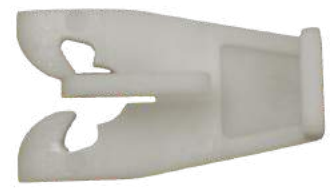

NOVO

CÓD 1197 - TENSOR MAQ VIDRO
TRASEIRA MERIVA /PEUGEOT 206 -
(LD)

TRAVA P/ ARRASTE MÁQUINA DE VIDRO

PACOTE C/ 10 PCS

CÓD 1006 - PALIO (1996>)
PUNTO (2007>)
LINEA (2008>)

PACOTE C/ 10 PCS

CÓD 1133 -
LINHA RENAULT
SEM ABA