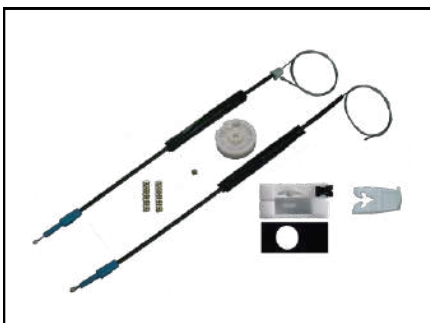

CÓD 2068 - CLIO ANTIGO
4P PORTA DIANTEIRA (LD)
(ANO 1999 ATÉ 2012)