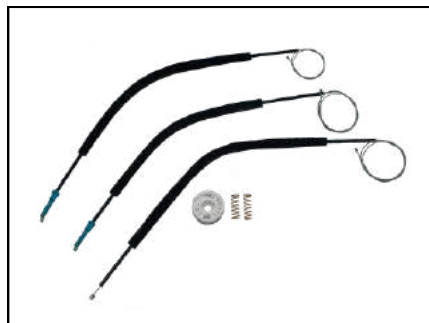

CÓD 2037 - PICASSO ANTIGO
4P PORTAS DIANTEIRAS LE/LD
(ANO 2002 ATÉ 2012)