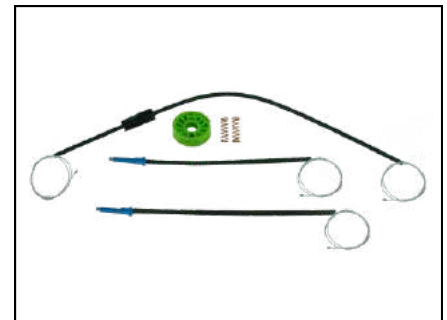

CÓD 2029 - STILO
4P PORTAS DIANTEIRAS LE/LD
(ANO 2003 ATÉ 2011)