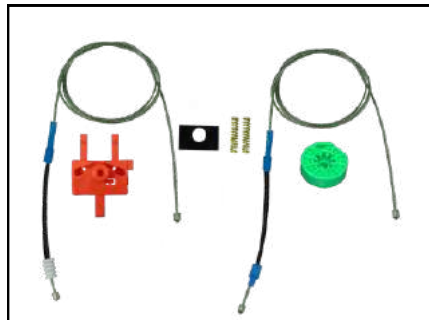

CÓD 2078 - PALIO / STRADA
2P PORTA DIANTEIRA (LD)
(A PARTIR DE 2011)

KIT P/ MÁQUINA DE VIDRO ELÉTRICO

FIAT

CÓD 2079 - PALIO FIRE / WEEK / SIENA (1996 ATÉ 2017)
4P PORTA DIANTEIRA (LE)

CÓD 2080 - PALIO FIRE / WEEK / SIENA (1996 ATÉ 2017)
4P PORTA DIANTEIRA (LD)