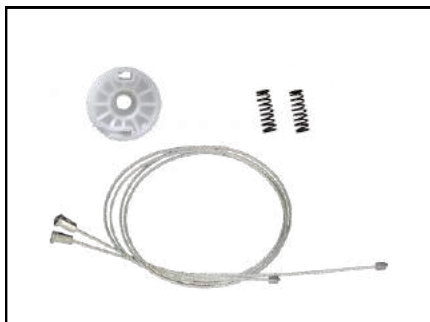

CÓD 2083 - SPIN
4P PORTAS TRASEIRAS LE/LD
(ANO 2012 ATÉ 2021)

KIT P/ MÁQUINA DE VIDRO ELÉTRICO

CHEVROLET

CÓD 2084 - SPIN
4P PORTAS DIANTEIRAS LE/LD
(ANO 2012 ATÉ 2021)

CÓD 2085 - ONIX / PRISMA
4P PORTAS DIANTEIRAS LE/LD
(ANO 2012 ATÉ 2019)