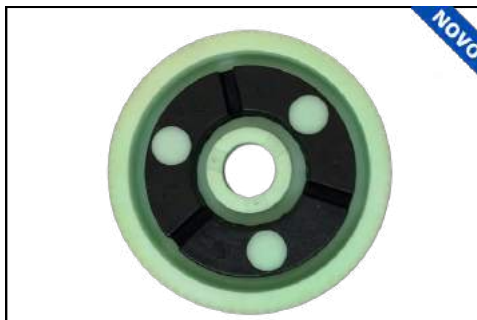

CÓD 1229 - ENGRENAGEM C/ BORRACHA
PALIO ANTIGO
MOTOR VIDRO