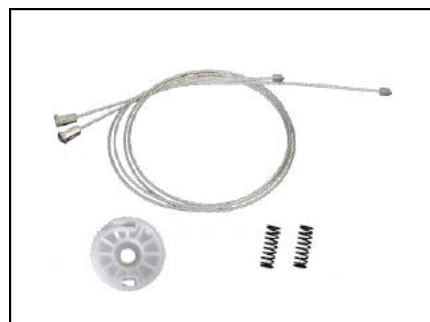

CÓD 2092 - CRUZE
4P PORTAS TRASEIRAS LE/LD
(ANO 2008 ATÉ 2015)