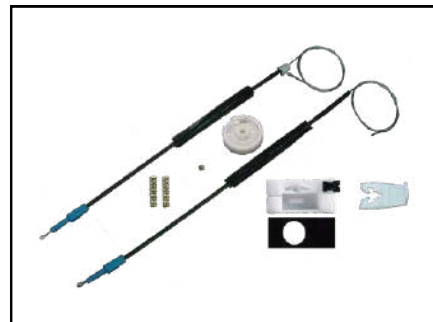

CÓD 2067- CLIO ANTIGO
4P PORTA DIANTEIRA (LE)
(ANO 1999 ATÉ 2012)