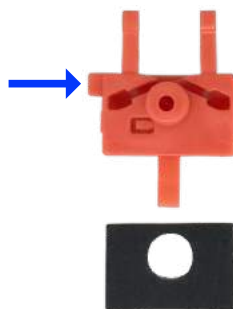

CÓD 1111 - PALIO WEEKEND / SIENA
PORTA DIANTEIRA (LE)
(ANO 2010 ATÉ 2012)