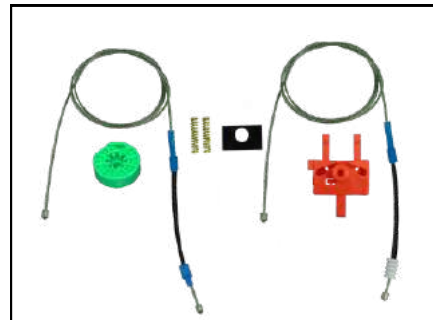

CÓD 2078 - PALIO / STRADA
2P PORTA DIANTEIRA (LD)
(A PARTIR DE 2011)

KIT P/ MÁQUINA DE VIDRO ELÉTRICO

FIAT

CÓD 2079 - PALIO FIRE / WEEK / SIENA (1996 ATÉ 2017)
4P PORTA DIANTEIRA (LE)

CÓD 2080 - PALIO FIRE / WEEK / SIENA (1996 ATÉ 2017)
4P PORTA DIANTEIRA (LD)