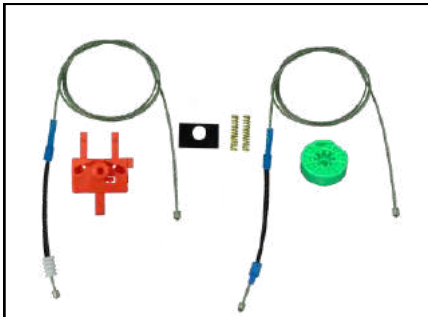

CÓD 2082 - PALIO FIRE / WEEK / SIENA (1996 ATÉ 2017)
4P PORTA TRASEIRA (LD)