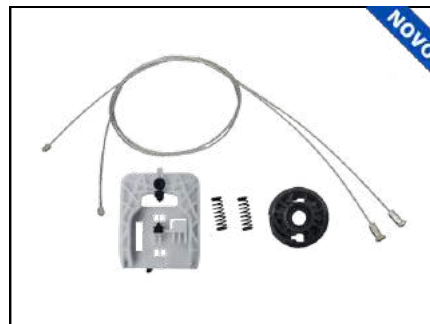

CÓD 2130 - ARGO / CRONOS
4P PORTA DIANTEIRA (LD)
(A PARTIR DE 2017)