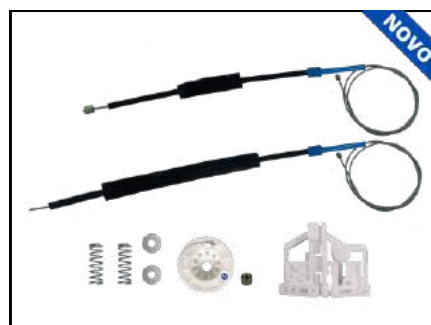

CÓD 2058 - FOCUS
4P PORTAS DIANTEIRAS LE/LD
(ANO 2000 ATÉ 2008)

FORD

CÓD 2150 - FIESTA
4P PORTA DIANTEIRA (LE)
(ANO 2002 ATÉ 2014)

CÓD 2151 - FIESTA
4P PORTA DIANTEIRA (LD)
(ANO 2002 ATÉ 2014)

CÓD 2152 - FIESTA
4P PORTA TRASEIRA (LE)
(ANO 2002 ATÉ 2014)