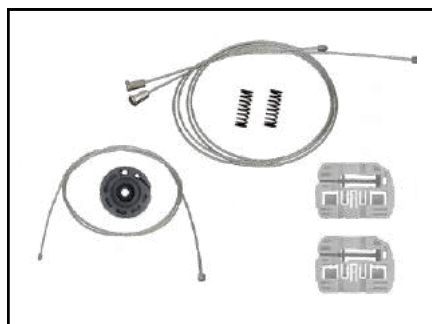

KIT P/ MÁQUINA DE VIDRO ELÉTRICO

CÓD 2051 - I30
4P PORTA DIANTEIRA (LE)
(ANO 2009 ATÉ 2012)