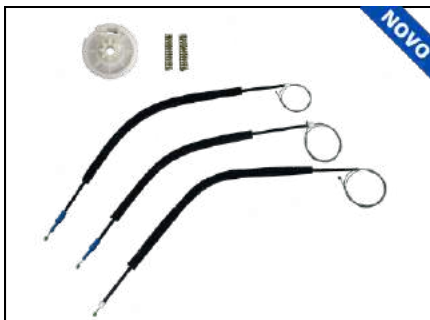

CITROËN

KIT P/ MÁQUINA DE VIDRO ELÉTRICO

CÓD 2148 - BERLINGO
4P PORTAS DIANTEIRAS LE/LD
(ANO 1998 ATÉ 2006)