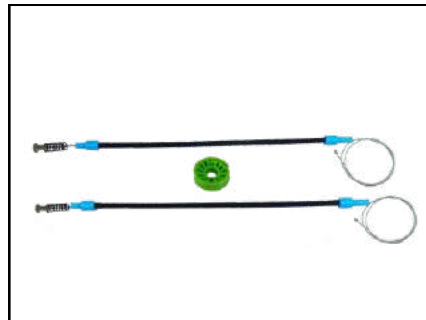

CÓD 2021 - LINEA
4P PORTAS TRASEIRAS LE/LD
(ANO 2008 ATÉ 2016)