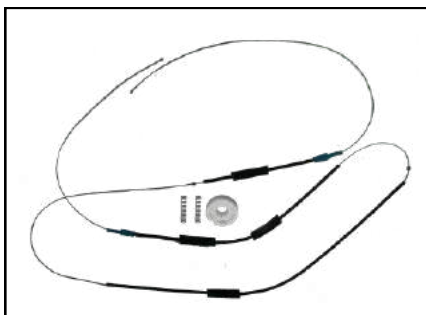

CÓD 2064 - GOL G3 / PARATI G3
SAVEIRO G3
4P PORTAS DIANTEIRAS LE/LD