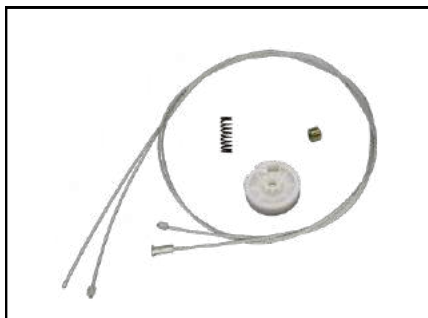

CÓD 2169 - ECOSPORT
4P PORTA DIANTEIRA (LD)
(ANO 2003 ATÉ 2012)

KIT P/ MÁQUINA DE VIDRO ELÉTRICO

PEUGEOT

CÓD 2012 - PEUGEOT 207 PASSION
4P PORTAS DIANTEIRAS LE/LD
(A PARTIR DE 2009)

CÓD 2013 - PEUGEOT 207 PASSION
4P PORTAS TRASEIRAS LE/LD
(A PARTIR DE 2009)