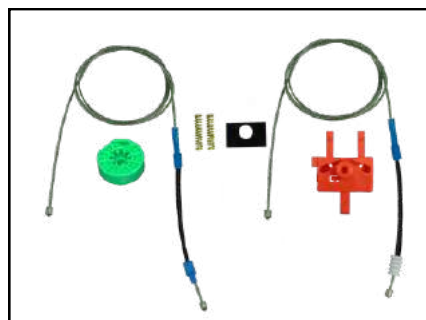

CÓD 2077 - PALIO / STRADA
2P PORTA DIANTEIRA (LE)
(A PARTIR DE 2011)