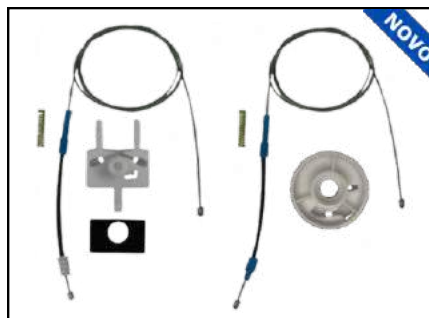

CÓD 2119 - PALIO / WEEKEND
4P PORTAS TRASEIRAS LE/LD
(A PARTIR DE 1996)