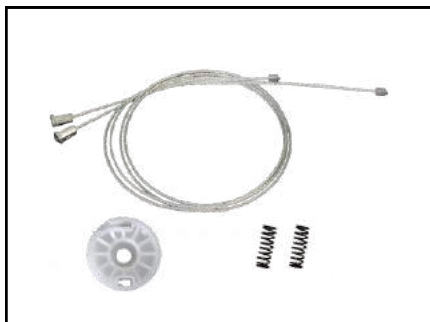

KIT P/ MÁQUINA DE VIDRO ELÉTRICO

CHEVROLET

CÓD 2084 - SPIN
4P PORTAS DIANTEIRAS LE/LD
(ANO 2012 ATÉ 2021)