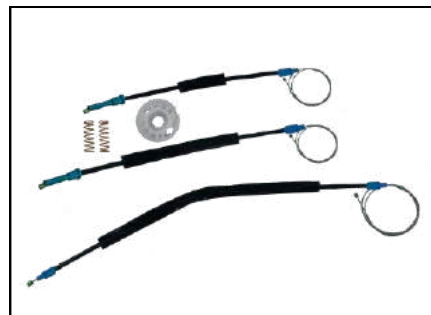

KIT P/ MÁQUINA DE VIDRO ELÉTRICO

VOLKSWAGEN

CÓD 2038 - FOX / CROSSFOX / SPACEFOX (2002 ATÉ 2018)
4P PORTAS DIANTEIRAS LE/LD

CÓD 2039 - FOX / CROSSFOX / SPACEFOX (2002 ATÉ 2018)
4P PORTAS TRASEIRAS LE/LD

CÓD 2057 - JETTA
4P PORTAS DIANTEIRAS LE/LD
(ANO 2005 ATÉ 2010)