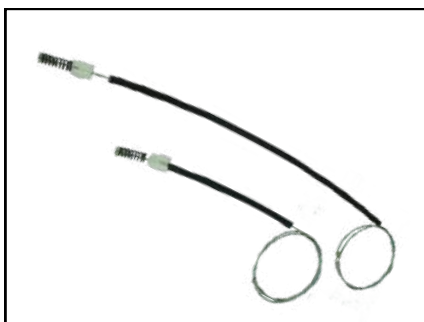

CÓD 2105 - GOL G5 / G6
4P PORTAS DIANTEIRAS LE/LD
(ANO 2008 ATÉ 2012)