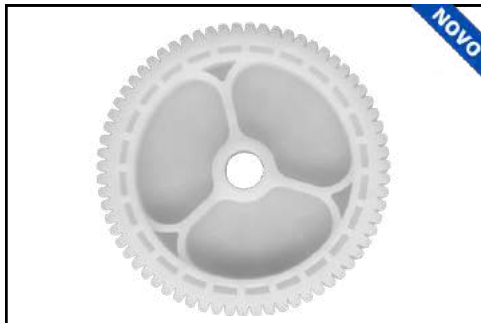

ENGRENAGEM P/ MOTOR VIDRO ELÉTRICO

CÓD 1206 - MOTOR VIDRO ELÉTRICO
SCANIA SÉRIE 124
VOLVO FH / NH