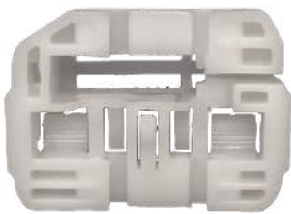

ARRASTE P/ MÁQUINA DE VIDRO

CÓD 1091 - CORSA SEDAN
VECTRA / OMEGA
PORTAS TRASEIRAS LE/LD

CÓD 1099 - CITROEN C3
C/ ENCAIXE P/ DUAS MOLAS
PORTA TRASEIRA (LE)

CÓD 1100 - CITROEN C3
C/ ENCAIXE P/ DUAS MOLAS
PORTA TRASEIRA (LD)