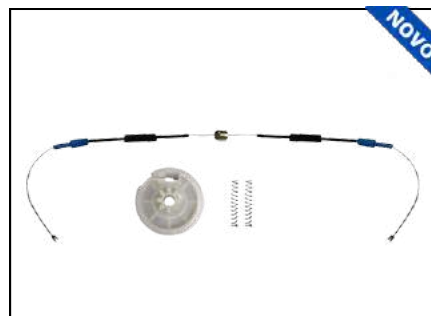

CÓD 2094 - GOLF G1 / MK3
4P PORTAS TRASEIRAS LE/LD
(ANO 1991 ATÉ 1996)

CÓD 2126 - AMAROK
4P PORTAS DIANTEIRAS LE/LD
(ANO 2010 ATÉ 2022)

CÓD 2128 - T-CROSS
4P PORTAS DIANTEIRAS LE/LD
(A PARTIR DE 2019)

CÓD 2144 - SANTANA G2
4P PORTAS DIANTEIRAS LE/LD
(A PARTIR DE 1999)