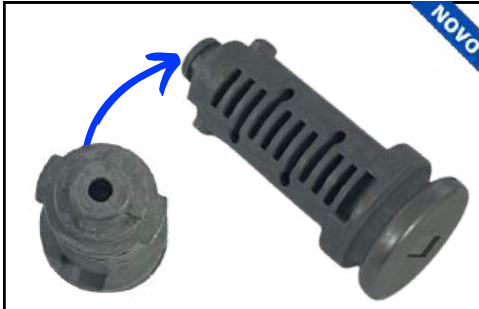

REPARO P/ CHAVEIROS

CÓD 7037 - CILINDRO MAÇANETA
PORTA FORD KA NOVO
(PANTOGRAFICO)