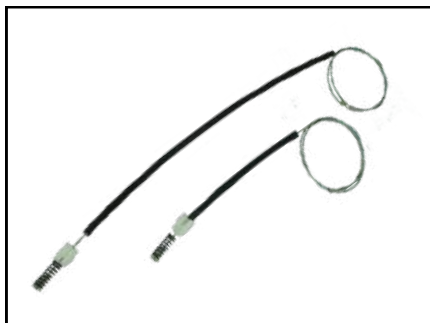

CÓD 2107 - SAVEIRO G5 / G6
PORTAS DIANTEIRAS LE/LD
(A PARTIR DE 2010)