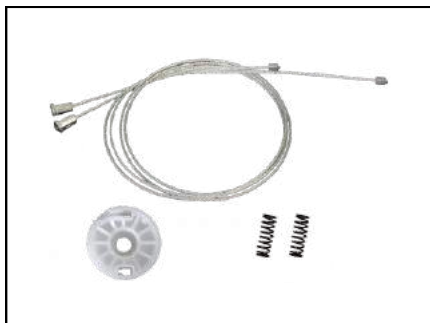

CÓD 2088 - COBALT
4P PORTAS TRASEIRAS LE/LD
(ANO 2012 ATÉ 2016)