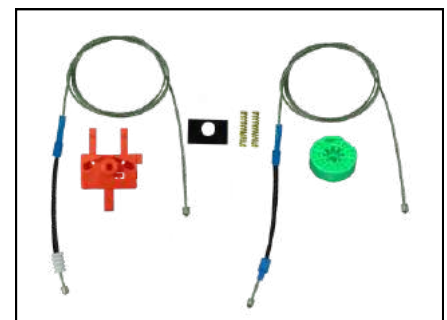

CÓD 2078 - PALIO / STRADA
2P PORTA DIANTEIRA (LD)
(A PARTIR DE 2011)