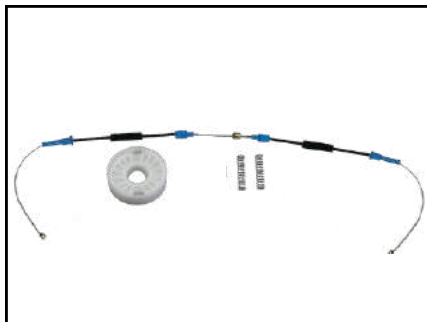

CÓD 2014 - SCENIC
4P PORTAS DIANTEIRAS LE/LD

CÓD 2015 - SCENIC
4P PORTAS TRASEIRAS LE/LD

CÓD 2016 - CLIO ANTIGO
4P PORTAS DIANTEIRAS LE/LD
(ANO 1999 ATÉ 2012)

CÓD 2050 - MEGANE GRAND TOUR
4P PORTAS DIANTEIRAS LE/LD
(ANO 2006 ATÉ 2017)