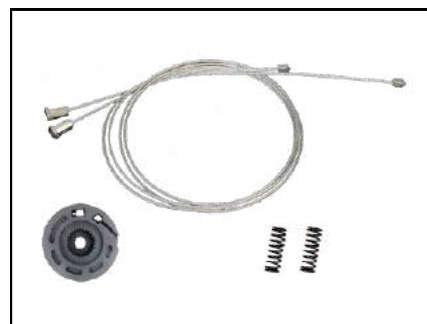

CÓD 2172 - C3 PICASSO
4P PORTAS TRASEIRAS LE/LD
(ANO 2014 ATÉ 2021)

CITROËN

KIT P/ MÁQUINA DE VIDRO ELÉTRICO

CÓD 2051 - I30
4P PORTA DIANTEIRA (LE)
(ANO 2009 ATÉ 2012)

CÓD 2052 - I30
4P PORTA DIANTEIRA (LD)
(ANO 2009 ATÉ 2012)