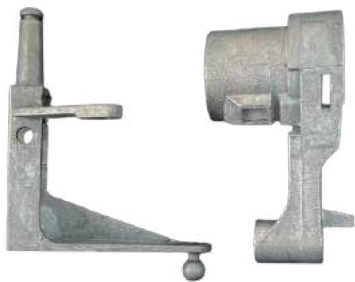

 <p>PACOTE C/ 10 PÇS</p>	 <p>PACOTE C/ 10 PÇS</p>	 <p>PACOTE C/ 10 PÇS</p>
<p>CÓD 3010 - PALIO / SIENA / CELTA FECHADURA DE PORTA DIANT-TRAS (LE)</p>	<p>CÓD 3011 - PALIO / SIENA / CELTA FECHADURA DE PORTA DIANT-TRAS (LD)</p>	<p>CÓD 5009 - GOL BOLA / PARATI / SAVEIRO FECHADURA DE PORTA DIANT-TRAS (LE)</p>
 <p>PACOTE C/ 10 PÇS</p>	 <p>PACOTE C/ 10 PÇS</p>	 <p>PACOTE C/ 10 PÇS</p>
<p>CÓD 5010 - GOL BOLA / PARATI / SAVEIRO FECHADURA DE PORTA DIANT-TRAS (LD)</p>	<p>CÓD 5011 - FIESTA / COURIER FECHADURA DE PORTA DIANT-TRAS LE/LD</p>	<p>CÓD 5014 - CRV (07>13) FIT (03>13) CITY (09>13) 4P DIANT-TRAS LE/LD</p>
 <p>PACOTE C/ 10 PÇS</p>	 <p>PACOTE C/ 10 PÇS</p>	 <p>PACOTE C/ 10 PÇS</p>
<p>CÓD 5017 - SENTRA / VERSA MARCH / LIVINA 4P DIANT-TRAS LE/LD</p>	<p>CÓD 5019 - TRAVA DA MANIVELA VIDRO MANUAL</p>	<p>CÓD 5028 - TUCSON / SPORTAGE FECHADURA ELÉTRICA</p>

NOVO

REPARO P/ CHAVEIROS

CÓD 7001 - EXCÊNTRICO DO VECTRA / AGILE E SIMILARES

CÓD 7002 - EXCÊNTRICO DO VECTRA / AGILE E SIMILARES (PONTINHA)

CÓD 7003 - BALANCINHO DA TAMPA TRASEIRA DA SAVEIRO

CÓD 7004 - KIT EXCÊNTRICO DA TAMPA DA SAVEIRO 2000