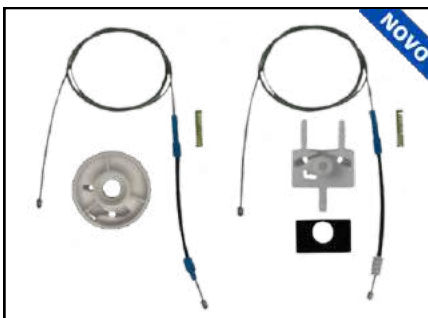

CÓD 2112 - PALIO / WEEKEND
4P PORTAS DIANTEIRAS LE/LD
(A PARTIR DE 1996)