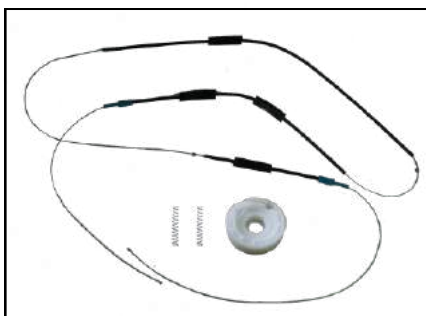

CÓD 2144 - SANTANA G2
4P PORTAS DIANTEIRAS LE/LD
(A PARTIR DE 1999)