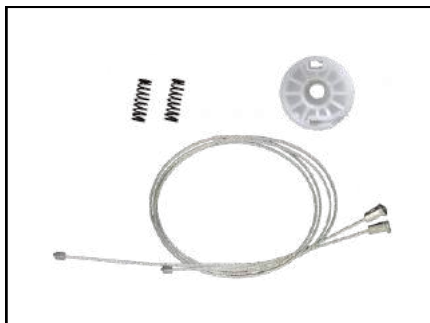

CÓD 2087 - COBALT
4P PORTAS DIANTEIRAS LE/LD
(ANO 2012 ATÉ 2016)