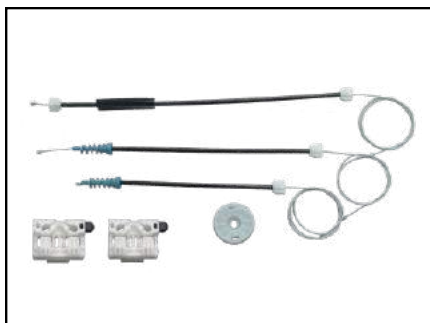

CÓD 2090 - SONIC
4P PORTAS TRASEIRAS LE/LD
(ANO 2012 ATÉ 2014)

CÓD 2091 - AGILE
4P PORTAS TRASEIRAS LE/LD
(ANO 2009 ATÉ 2016)

CÓD 2092 - CRUZE
4P PORTAS TRASEIRAS LE/LD
(ANO 2008 ATÉ 2015)

CÓD 2099 - AGILE (09>16)
MONTANA (11>21)
4P PORTAS DIANTEIRAS LE/LD