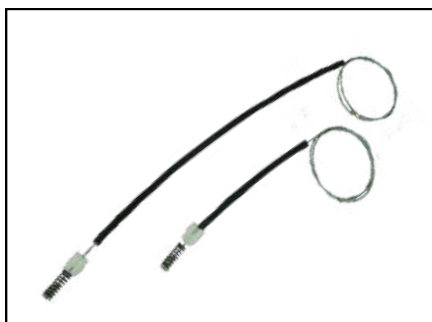

KIT P/ MÁQUINA DE VIDRO MANUAL

CÓD 2103 - FOX / CROSSFOX /
SPACEFOX (2002 ATÉ 2018)
4P PORTAS DIANTEIRAS LE/LD