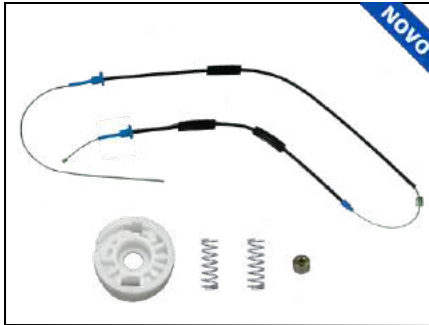

PEUGEOT

CÓD 2139 - FIT ANTIGO
4P PORTAS DIANTEIRAS LE/LD
(ANO 2003 ATÉ 2008)

CÓD 2140 - FIT ANTIGO
4P PORTAS TRASEIRAS LE/LD
(ANO 2003 ATÉ 2008)

CÓD 2158 - NEW FIT
4P PORTA DIANTEIRA (LE)
(ANO 2009 ATÉ 2014)