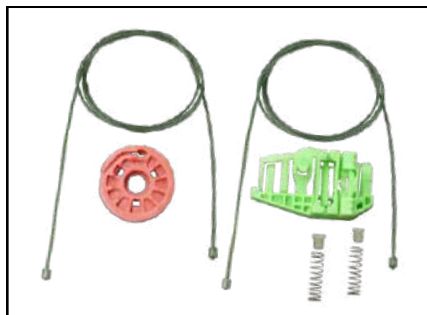

CÓD 2096 - BMW X1 SÉRIE E84
4P PORTA TRASEIRA (LD)
(ANO 2009 ATÉ 2012)