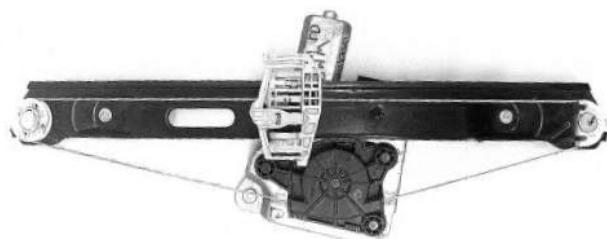

CÓD 2097 E 2098