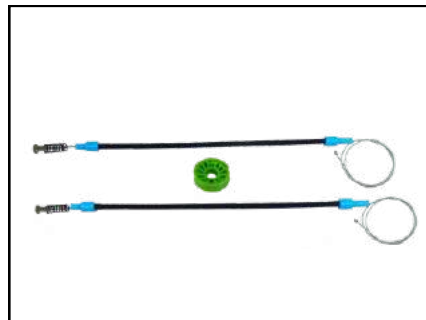

RENAULT

KIA

CÓD 2020 - LINEA
4P PORTAS DIANTEIRAS LE/LD
(ANO 2008 ATÉ 2016)

CÓD 2021 - LINEA
4P PORTAS TRASEIRAS LE/LD
(ANO 2008 ATÉ 2016)

CÓD 2026 - BRAVO
4P PORTAS DIANTEIRAS LE/LD
(ANO 2007 ATÉ 2016)

CÓD 2027 - PUNTO
4P PORTAS DIANTEIRAS LE/LD
(ANO 2007 ATÉ 2018)