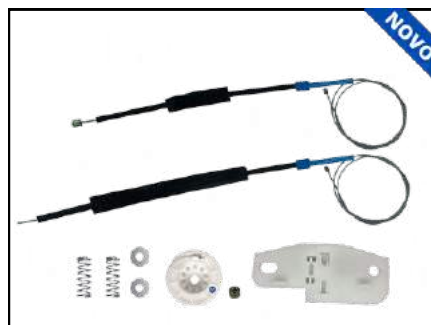

CÓD 2166 - FIESTA
4P PORTA DIANTEIRA (LE)
(ANO 2002 ATÉ 2014)