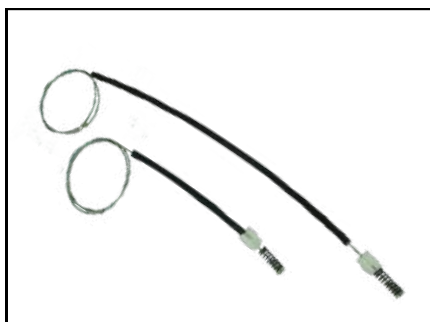

CÓD 2104 - FOX / CROSSFOX /
SPACEFOX (2002 ATÉ 2018)
4P PORTAS TRASEIRAS LE/LD