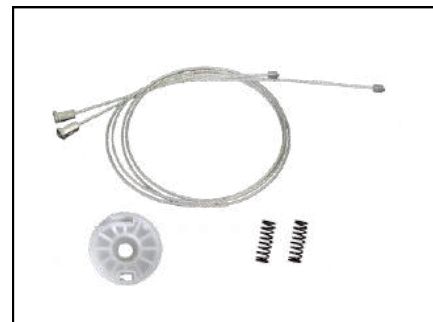

**CÓD 2062 - AGILE (09>16)
MOTANA (11>21)**
4P PORTAS DIANTEIRAS LE/LD

CÓD 2063 - CRUZE
4P PORTAS DIANTEIRAS LE/LD
(ANO 2008 ATÉ 2015)

CÓD 2069 - ZAFIRA
4P PORTAS TRASEIRAS LE/LD
(ANO 2001 ATÉ 2012)

CÓD 2071 - VECTRA NOVO
4P PORTAS TRASEIRAS LE/LD
(ANO 2006 ATÉ 2009)