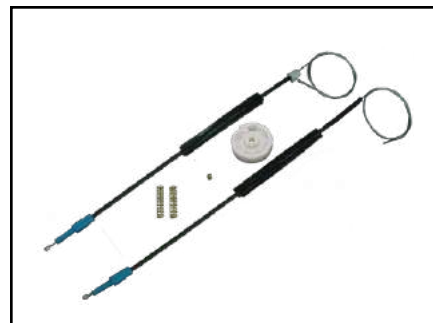

CÓD 2016 - CLIO ANTIGO
4P PORTAS DIANTEIRAS LE/LD
(ANO 1999 ATÉ 2012)