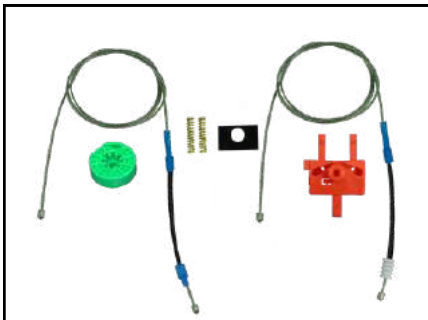

CÓD 2078 - PALIO / STRADA
2P PORTA DIANTEIRA (LD)
(A PARTIR DE 2011)

KIT P/ MÁQUINA DE VIDRO ELÉTRICO

FIAT

CÓD 2079 - PALIO FIRE / WEEK / SIENA (1996 ATÉ 2017)
4P PORTA DIANTEIRA (LE)

CÓD 2080 - PALIO FIRE / WEEK / SIENA (1996 ATÉ 2017)
4P PORTA DIANTEIRA (LD)