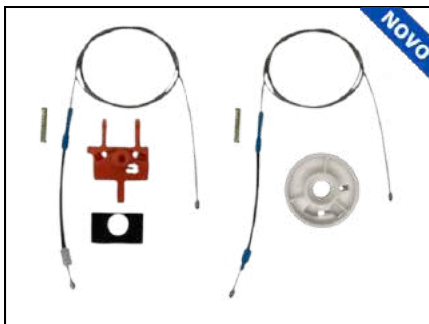

CÓD 2121 - DOBLO
4P PORTA DIANTEIRA (LD)
(ANO 2008 ATÉ 2016)