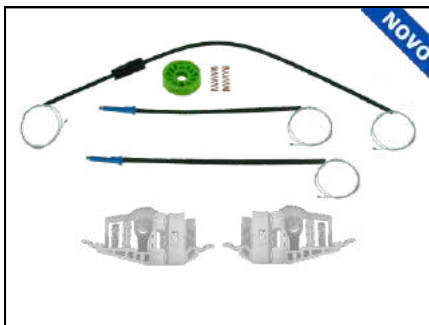

CÓD 2187 - STILO
4P PORTAS DIANTEIRAS LE/LD