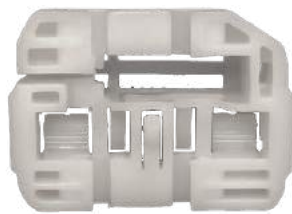

CÓD 1104 - I30
PORTA DIANTEIRA (LD)
(ANO 2009 ATÉ 2012)