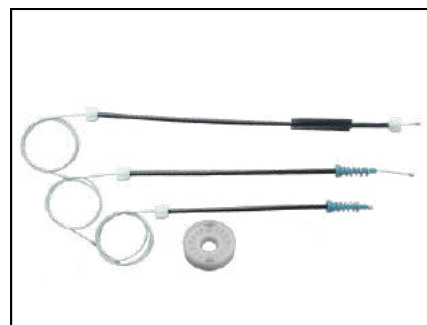

CÓD 2070 - AZERA
4P PORTAS DIANTEIRAS LE/LD
(ANO 2008 ATÉ 2011)