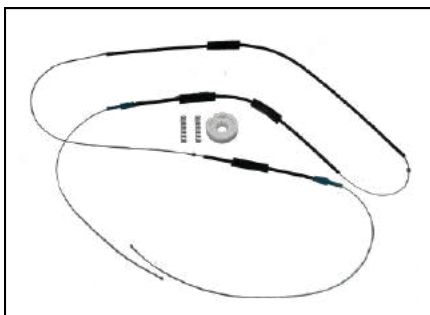

KIT P/ MÁQUINA DE VIDRO ELÉTRICO

VOLKSWAGEN

CÓD 2038 - FOX / CROSSFOX / SPACEFOX (2002 ATÉ 2018)
4P PORTAS DIANTEIRAS LE/LD

CÓD 2039 - FOX / CROSSFOX / SPACEFOX (2002 ATÉ 2018)
4P PORTAS TRASEIRAS LE/LD

CÓD 2057 - JETTA
4P PORTAS DIANTEIRAS LE/LD
(ANO 2005 ATÉ 2010)