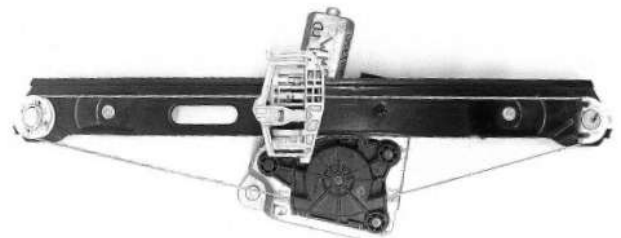

CÓD 2097 E 2098