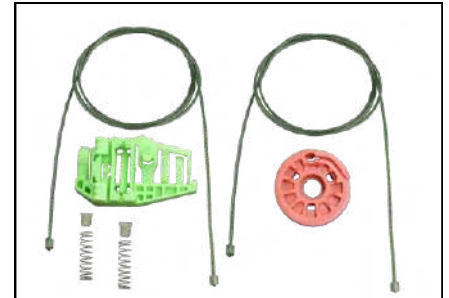

CÓD 2097 - BMW X1 318/320/325I
4P PORTA TRASEIRA (LE)
(ANO 2009 ATÉ 2012)