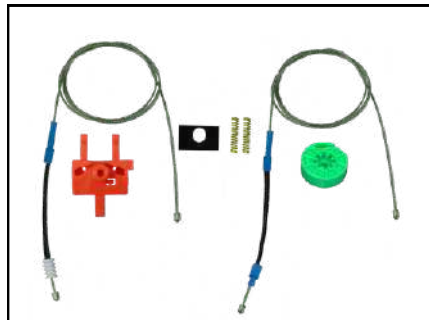

CÓD 2077 - PALIO / STRADA
2P PORTA DIANTEIRA (LE)
(A PARTIR DE 2011)

CÓD 2078 - PALIO / STRADA
2P PORTA DIANTEIRA (LD)
(A PARTIR DE 2011)

KIT P/ MÁQUINA DE VIDRO ELÉTRICO

FIAT

CÓD 2079 - PALIO FIRE / WEEK / SIENA (1996 ATÉ 2017)
4P PORTA DIANTEIRA (LE)