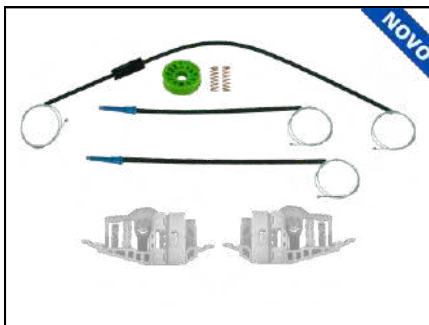

CÓD 2187 - STILO
4P PORTAS DIANTEIRAS LE/LD