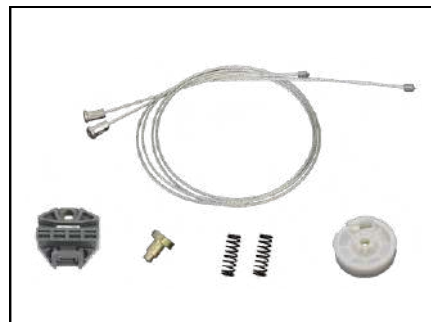

CÓD 2108 - SAVEIRO G5 / G6
PORTAS DIANTEIRAS LE/LD
(A PARTIR DE 2010)

VOLKSWAGEN

KIT P/ MÁQUINA DE VIDRO ELÉTRICO

CHEVROLET

CÓD 2024 - ASTRA
4P PORTAS TRASEIRAS LE/LD
(ANO 1997 ATÉ 2012)

CÓD 2025 - CORSA
4P PORTAS TRASEIRAS LE/LD
(ANO 1994 ATÉ 2002)