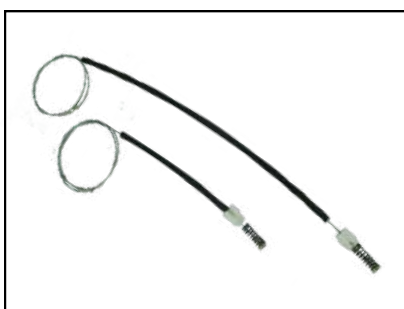

CÓD 2108 - SAVEIRO G5 / G6
PORTAS DIANTEIRAS LE/LD
(A PARTIR DE 2010)

VOLKSWAGEN