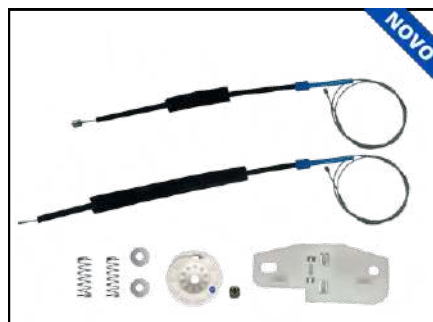

CÓD 2154 - ECOSPORT
4P PORTA DIANTEIRA (LE)
(ANO 2003 ATÉ 2012)

CÓD 2155 - ECOSPORT
4P PORTA DIANTEIRA (LD)
(ANO 2003 ATÉ 2012)

CÓD 2156 - ECOSPORT
4P PORTAS TRASEIRA (LE)
(ANO 2003 ATÉ 2012)

CÓD 2157 - ECOSPORT
4P PORTA TRASEIRA (LD)
(ANO 2003 ATÉ 2012)