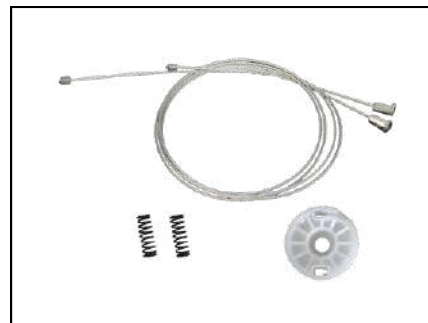

CÓD 2089 - SONIC
4P PORTAS DIANTEIRAS LE/LD
(ANO 2012 ATÉ 2014)