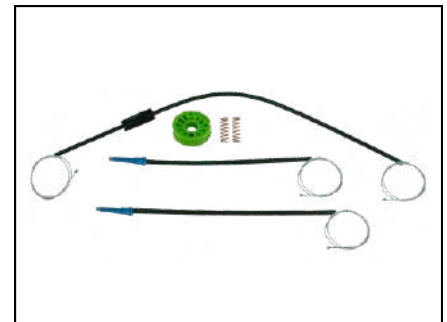

CÓD 2029 - STILO
4P PORTAS DIANTEIRAS LE/LD
(ANO 2003 ATÉ 2011)