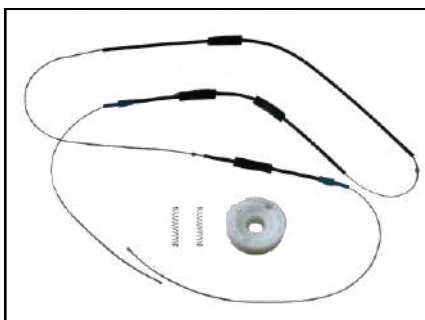

CÓD 2144 - SANTANA G2
4P PORTAS DIANTEIRAS LE/LD
(A PARTIR DE 1999)