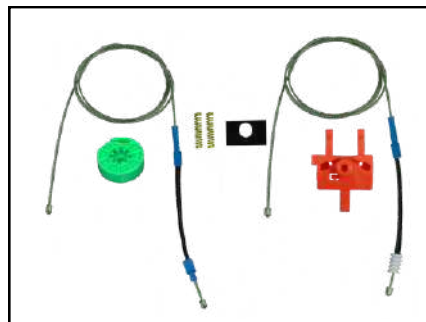

CÓD 2030 - STILO
4P PORTAS TRASEIRAS LE/LD
(ANO 2003 ATÉ 2011)

CÓD 2031 - IDEA
4P PORTAS DIANTEIRAS LE/LD
(ANO 2006 ATÉ 2016)

CÓD 2032 - PALIO ATTRAC / GRAND SIENA (2012>)
4P PORTAS DIANTEIRAS LE/LD

CÓD 2033 - UNO VIVACE
4P PORTAS DIANTEIRAS LE/LD
(ANO 2010 ATÉ 2021)