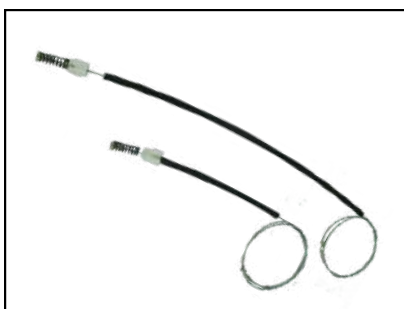

CÓD 2198 - AMAROK
4P PORTA DIANTEIRA (LD)
(ANO 2010 ATÉ 2022) C/ ARRASTE

KIT P/ MÁQUINA DE VIDRO MANUAL

CÓD 2103 - FOX / CROSSFOX / SPACEFOX
(2002 ATÉ 2018)
4P PORTAS DIANTEIRAS LE/LD

CÓD 2104 - FOX / CROSSFOX / SPACEFOX
(2002 ATÉ 2018)
4P PORTAS TRASEIRAS LE/LD