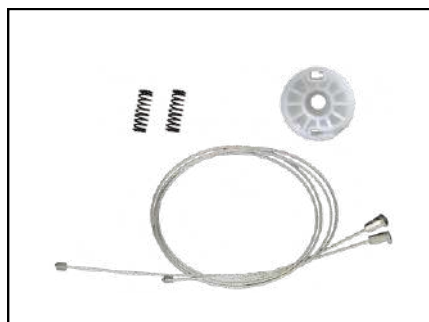

CÓD 2091 - AGILE
4P PORTAS TRASEIRAS LE/LD
(ANO 2009 ATÉ 2016)