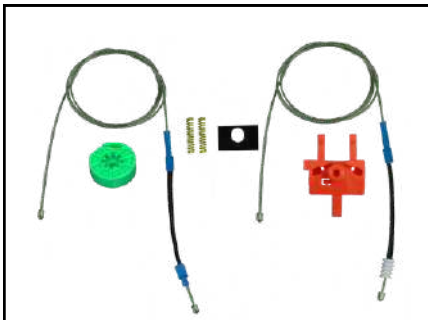

CÓD 2077 - PALIO / STRADA
2P PORTA DIANTEIRA (LE)
(A PARTIR DE 2011)

CÓD 2078 - PALIO / STRADA
2P PORTA DIANTEIRA (LD)
(A PARTIR DE 2011)

KIT P/ MÁQUINA DE VIDRO ELÉTRICO

FIAT

CÓD 2079 - PALIO FIRE / WEEK / SIENA (1996 ATÉ 2017)
4P PORTA DIANTEIRA (LE)