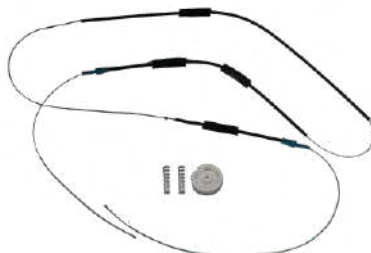

CÓD 2008 - GOL G4
4P PORTAS DIANTEIRAS LE/LD
(ANO 2005 ATÉ 2014)