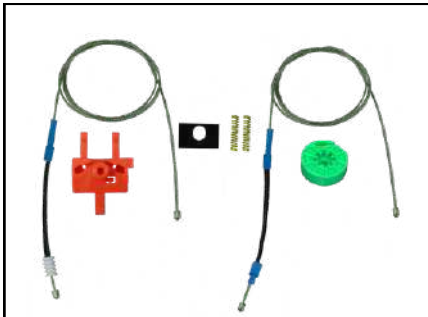

CÓD 2082 - PALIO FIRE / WEEK / SIENA (1996 ATÉ 2017)
4P PORTA TRASEIRA (LD)