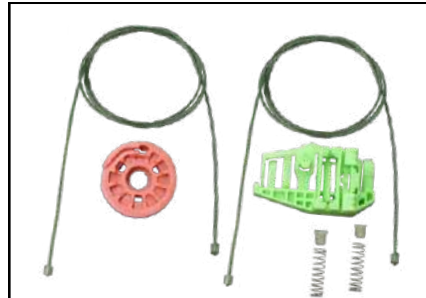

CÓD 2096 - BMW X1 SÉRIE E84
4P PORTA TRASEIRA (LD)
(ANO 2009 ATÉ 2012)