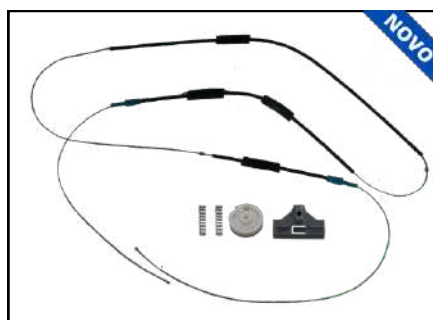

CÓD 2182 - GOL G4
4P PORTAS DIANTEIRAS LE/LD
(A PARTIR DE 2006) C/ ARRASTE