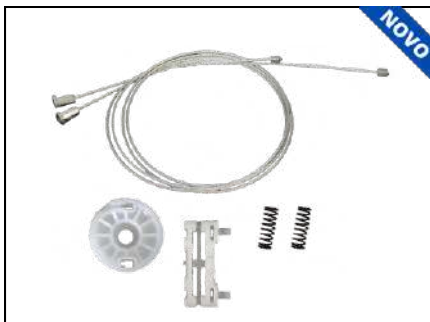

KIT P/ MÁQUINA DE VIDRO ELÉTRICO

RENAULT

CHEVROLET

NOVO

CÓD 2175 - AGILE
4P PORTAS TRASEIRAS LE/LD
C/ ARRASTE (ANO 2009 ATÉ 2016)