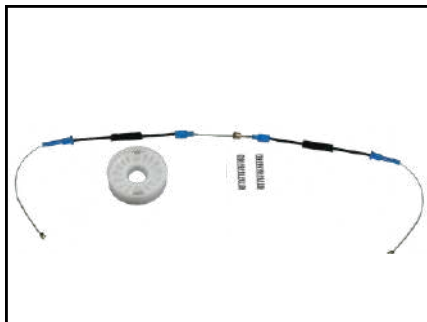

CÓD 2066 - CLIO NOVO
4P PORTAS DIANTEIRAS LE/LD
(A PARTIR DE 2013)