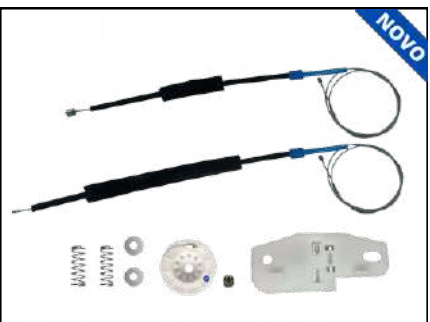

CÓD 2167 - FIESTA
4P PORTA DIANTEIRA (LD)
(ANO 2002 ATÉ 2014)