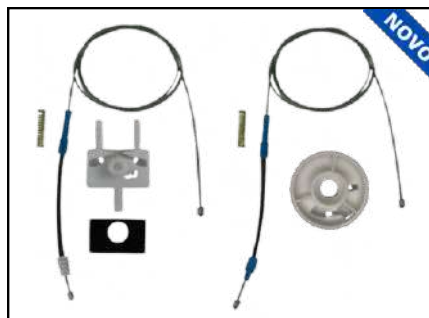

CÓD 2119 - PALIO / WEEKEND
4P PORTAS TRASEIRAS LE/LD
(A PARTIR DE 1996)