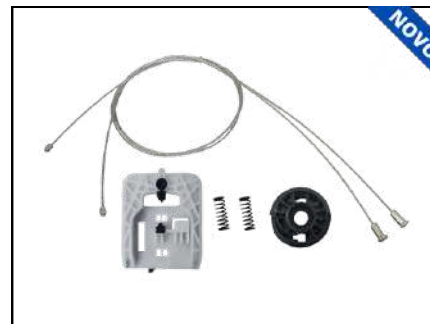

CÓD 2130 - ARGO / CRONOS
4P PORTA DIANTEIRA (LD)
(A PARTIR DE 2017)