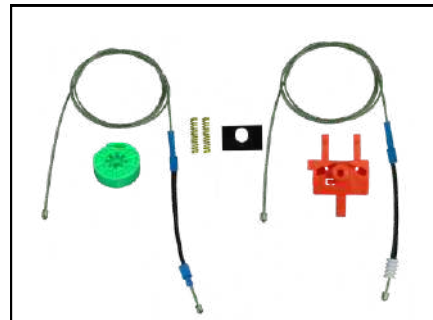

CÓD 2081 - PALIO FIRE / WEEK / SIENA (1996 ATÉ 2017)
4P PORTA TRASEIRA (LE)