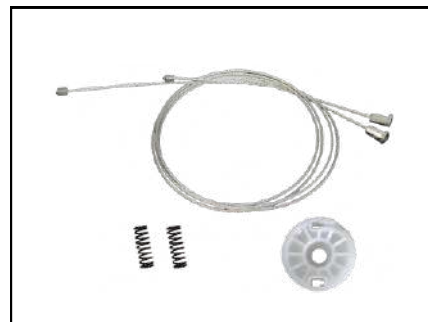

CÓD 2086 - ONIX / PRISMA
4P PORTAS TRASEIRAS LE/LD
(ANO 2002 ATÉ 2018)