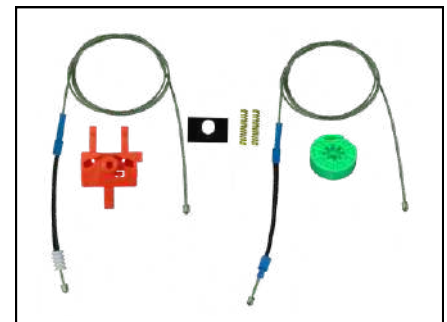

CÓD 2078 - PALIO / STRADA
2P PORTA DIANTEIRA (LD)
(A PARTIR DE 2011)