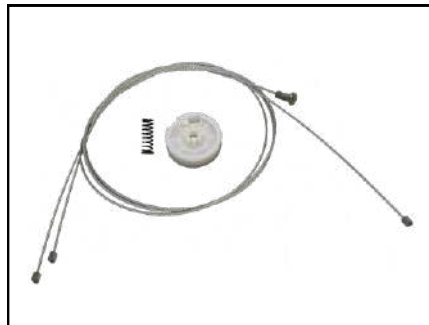

KIT P/ MÁQUINA DE VIDRO ELÉTRICO

SOMENTE O ADAPTADOR

SOMENTE O ADAPTADOR

SOMENTE O ADAPTADOR

CITROËN