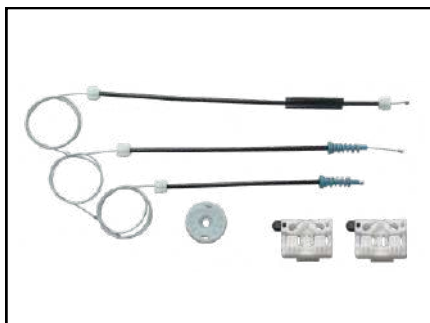

CÓD 2099 - AGILE (09>16)
MONTANA (11>21)
4P PORTAS DIANTEIRAS LE/LD