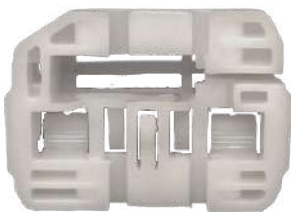

CÓD 1103 - I30
PORTA DIANTEIRA (LE)
(ANO 2009 ATÉ 2012)