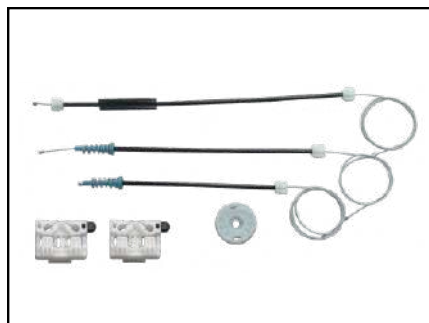

CÓD 2100 - CRUZE
4P PORTAS DIANTEIRAS LE/LD
(ANO 2008 ATÉ 2015)