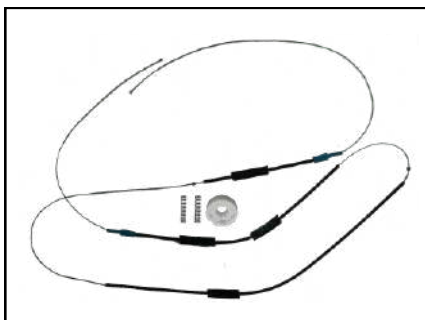

CÓD 2064 - GOL G3 / PARATI G3
SAVEIRO G3
4P PORTAS DIANTEIRAS LE/LD