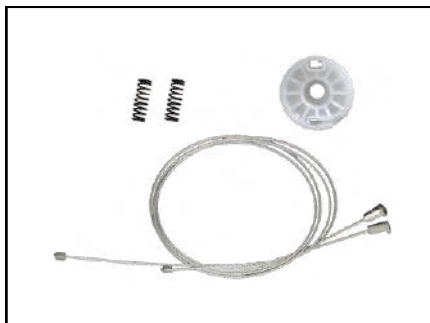

CÓD 2087 - COBALT
4P PORTAS DIANTEIRAS LE/LD
(ANO 2012 ATÉ 2016)