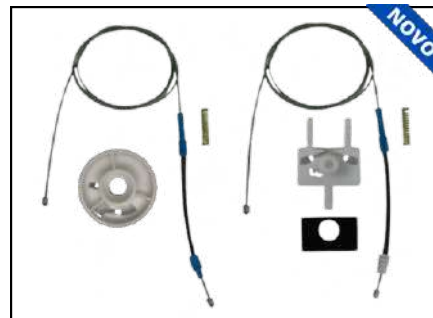

CÓD 2111 - PALIO ANTIGO
2P PORTAS DIANTEIRAS LE/LD
(A PARTIR DE 1996)