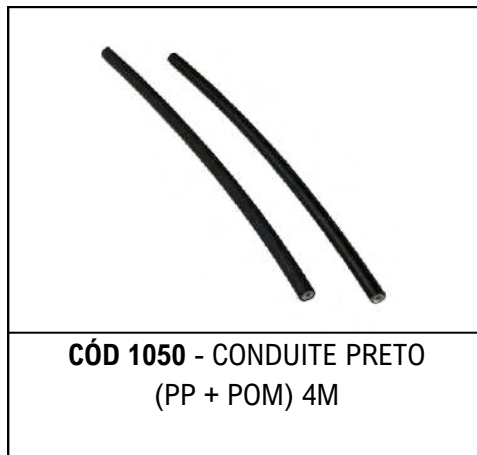

**CÓD 1012 - TAPA FURO
(PRETO)
P/ FORRO DE PORTA UNIVERSAL**

**CÓD 1027 - CABO DE AÇO (4,5M)
Ø 1,5 MM X 4,5 M
ALMA DE AÇO**

**CÓD 1028 - CABO DE AÇO (20M)
Ø 1,5 MM X 20,0 M
ALMA DE AÇO**

**CÓD 1043 - COXIM FOX
SPACEFOX / CROSSFOX
DIANT-TRAS LE/LD**