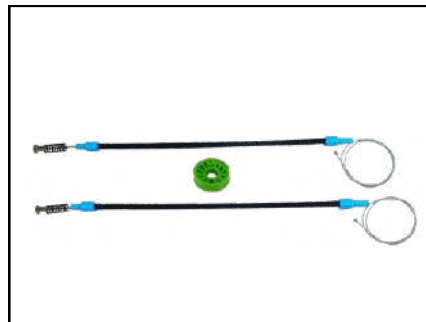

CÓD 2028 - PUNTO
4P PORTAS TRASEIRAS LE/LD
(ANO 2007 ATÉ 2018)