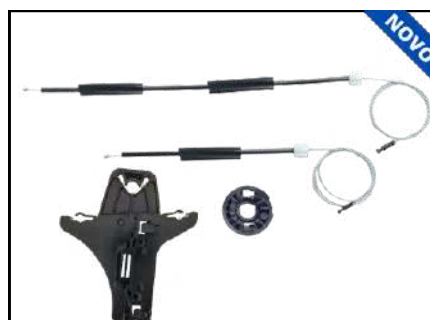

CÓD 2198 - AMAROK
4P PORTA DIANTEIRA (LD)
(ANO 2010 ATÉ 2022) C/ ARRASTE