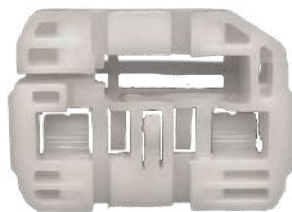

CÓD 1104 - I30
PORTA DIANTEIRA (LD)
(ANO 2009 ATÉ 2012)