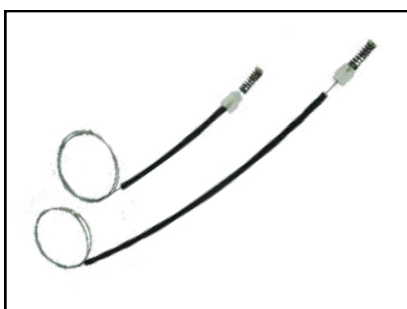

CÓD 2106 - GOL G5 / G6
4P PORTAS TRASEIRAS LE/LD
(ANO 2008 ATÉ 2012)