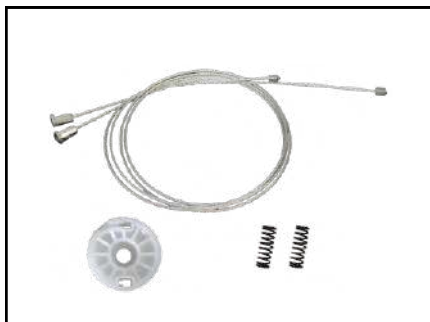

CÓD 2071 - VECTRA NOVO
4P PORTAS TRASEIRAS LE/LD
(ANO 2006 ATÉ 2009)

CÓD 2083 - SPIN
4P PORTAS TRASEIRAS LE/LD
(ANO 2012 ATÉ 2021)

KIT P/ MÁQUINA DE VIDRO ELÉTRICO

CHEVROLET

CÓD 2084 - SPIN
4P PORTAS DIANTEIRAS LE/LD
(ANO 2012 ATÉ 2021)