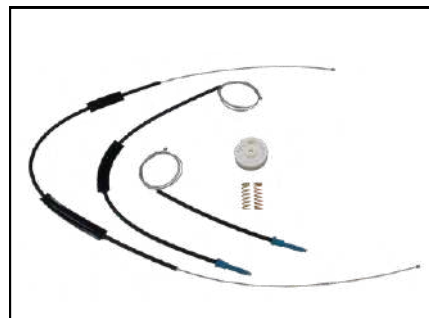

KIT P/ MÁQUINA DE VIDRO ELÉTRICO

PEUGEOT

CÓD 2012 - PEUGEOT 207 PASSION
4P PORTAS DIANTEIRAS LE/LD
(A PARTIR DE 2009)

CÓD 2013 - PEUGEOT 207 PASSION
4P PORTAS TRASEIRAS LE/LD
(A PARTIR DE 2009)

CÓD 2017 - PEUGEOT 206
4P PORTAS DIANTEIRAS LE/LD
(A PARTIR DE 1999)