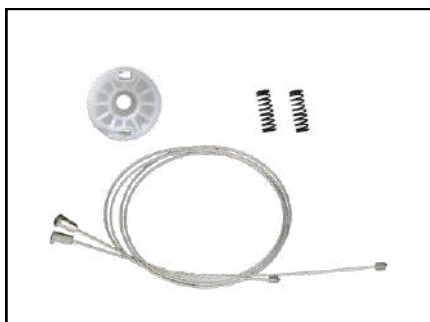

CÓD 2090 - SONIC
4P PORTAS TRASEIRAS LE/LD
(ANO 2012 ATÉ 2014)