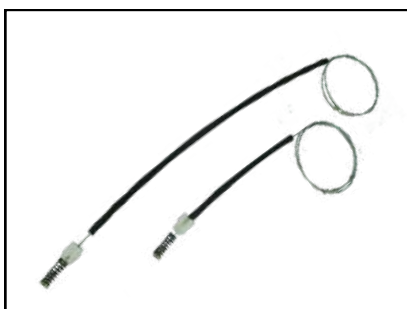

KIT P/ MÁQUINA DE VIDRO MANUAL

CÓD 2103 - FOX / CROSSFOX / SPACEFOX
(2002 ATÉ 2018)
4P PORTAS DIANTEIRAS LE/LD