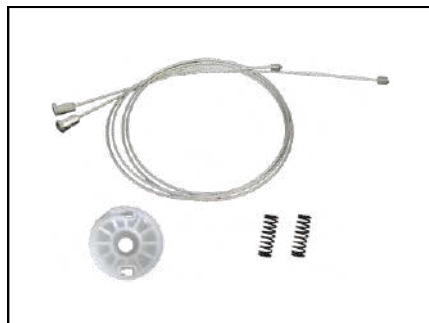

CÓD 2088 - COBALT
4P PORTAS TRASEIRAS LE/LD
(ANO 2012 ATÉ 2016)