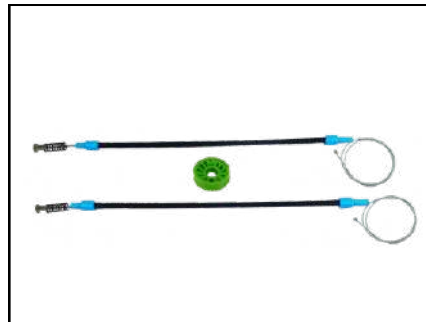

CÓD 2178 - SPORTAGE
4P PORTAS DIANTEIRAS LE/LD
(A PARTIR DE 2018)

CÓD 2179 - SPORTAGE
4P PORTAS TRASEIRAS LE/LD
(A PARTIR DE 2018)

KIA

CÓD 2020 - LINEA
4P PORTAS DIANTEIRAS LE/LD
(ANO 2008 ATÉ 2016)

CÓD 2021 - LINEA
4P PORTAS TRASEIRAS LE/LD
(ANO 2008 ATÉ 2016)