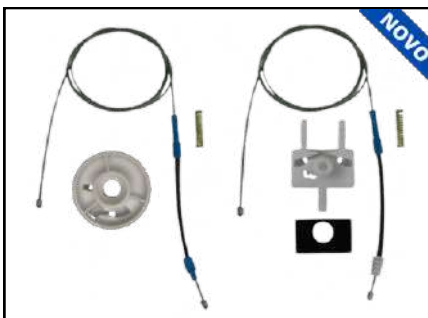

CÓD 2112 - PALIO / WEEKEND
4P PORTAS DIANTEIRAS LE/LD
(A PARTIR DE 1996)