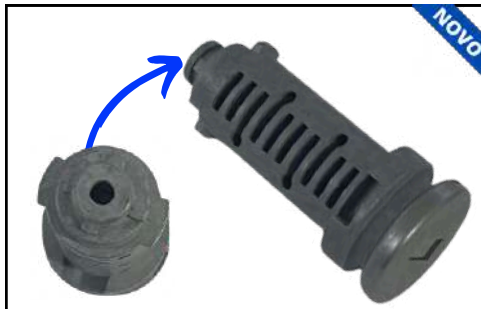

REPARO P/ CHAVEIROS

CÓD 7037 - CILINDRO MAÇANETA
PORTA FORD KA NOVO
(PANTOGRAFICO)