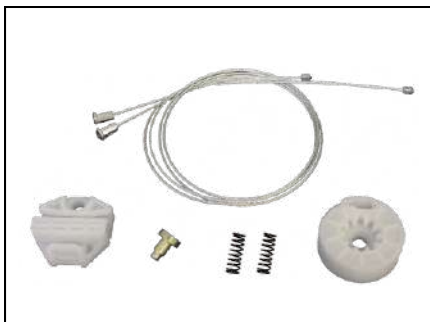

KIT P/ MÁQUINA DE VIDRO ELÉTRICO

CHEVROLET

CÓD 2024 - ASTRA
4P PORTAS TRASEIRAS LE/LD
(ANO 1997 ATÉ 2012)