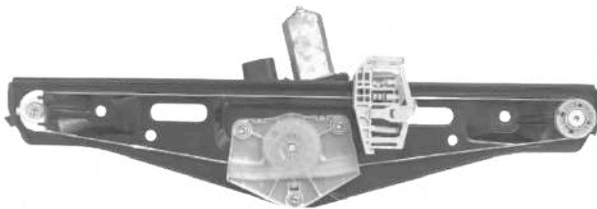

REPAROS REFERENTE AS MÁQUINAS ABAIXO:

CÓD 2095 E 2096