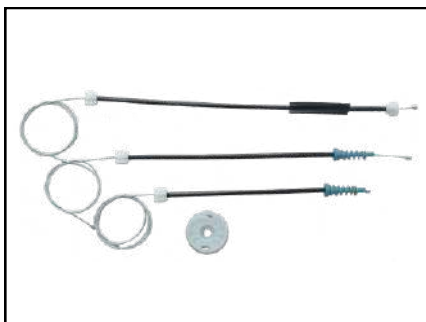

CÓD 2062 - AGILE (09>16)
MOTANA (11>21)
4P PORTAS DIANTEIRAS LE/LD