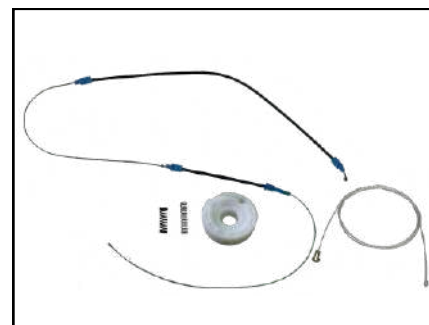

FIAT

KIT P/ MÁQUINA DE VIDRO ELÉTRICO

CÓD 2046 - FOCUS
4P PORTA TRASEIRA (LE)
(ANO 2000 ATÉ 2008)

CÓD 2047 - FOCUS
4P PORTA TRASEIRA (LD)
(ANO 2000 ATÉ 2008)

CÓD 2058 - FOCUS
4P PORTAS DIANTEIRAS LE/LD
(ANO 2000 ATÉ 2008)