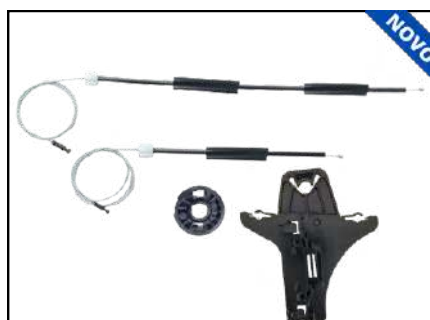

CÓD 2197 - AMAROK
4P PORTA DIANTEIRA (LE)
(ANO 2010 ATÉ 2022) C/ ARRASTE