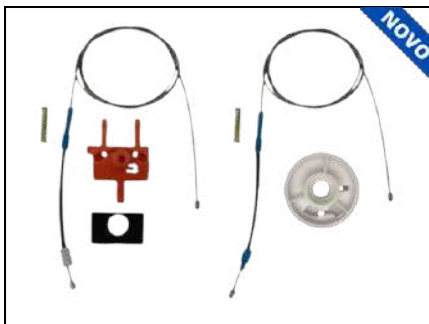

CÓD 2121 - DOBLO
4P PORTA DIANTEIRA (LD)
(ANO 2001 ATÉ 2012)