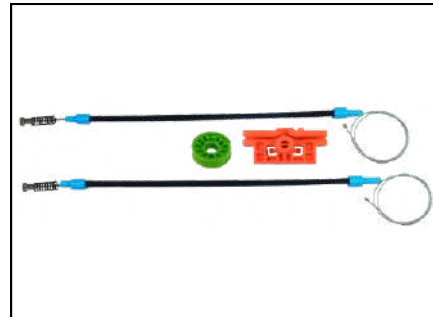

CÓD 2102 - LINEA / PUNTO
4P PORTAS TRASEIRAS LE/LD
(ANO 2007 ATÉ 2018)