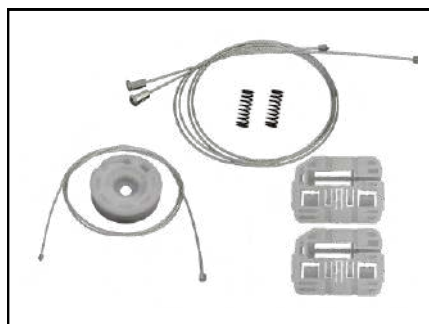

NOVO

CÓD 2172 - C3 PICASSO
4P PORTAS TRASEIRAS LE/LD
(ANO 2014 ATÉ 2021)

CITROËN

KIT P/ MÁQUINA DE VIDRO ELÉTRICO

CÓD 2051 - I30
4P PORTA DIANTEIRA (LE)
(ANO 2009 ATÉ 2012)

CÓD 2052 - I30
4P PORTA DIANTEIRA (LD)
(ANO 2009 ATÉ 2012)