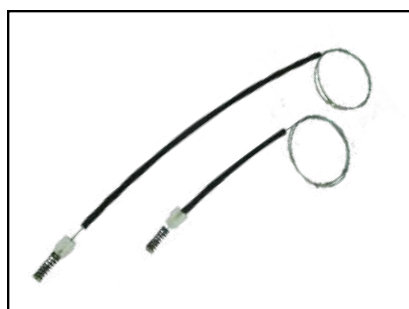

CÓD 2107 - SAVEIRO G5 / G6
PORTAS DIANTEIRAS LE/LD
(A PARTIR DE 2010)