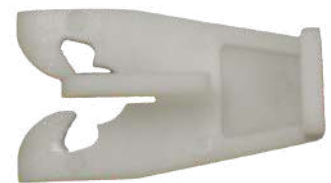

PACOTE C/ 10 PCS

CÓD 1134 -
LINHA RENAULT
COM ABA