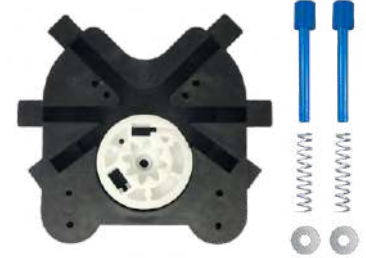

NOVO

CÓD 1219 - MÁQUINA MANUAL
PARA ELÉTRICA