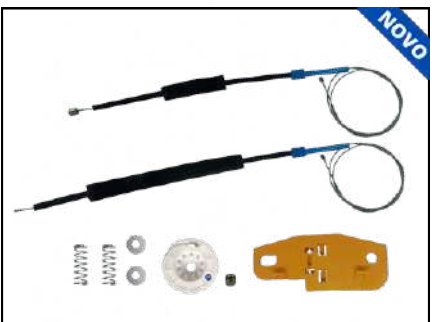

CÓD 2168 - ECOSPORT
4P PORTA DIANTEIRA (LE)
(ANO 2003 ATÉ 2012)