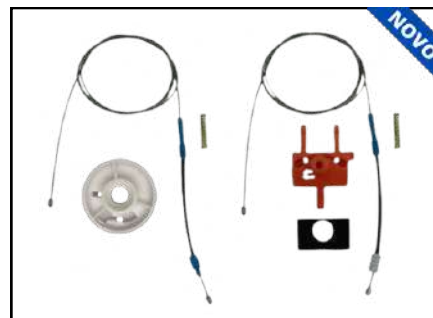

CÓD 2120 - DOBLO
4P PORTA DIANTEIRA (LE)
(ANO 2001 ATÉ 2012)