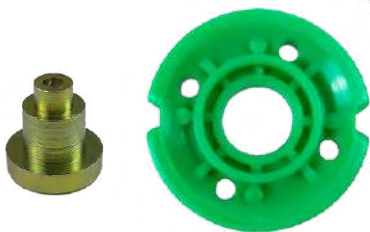

PACOTE C/ 2 PÇS

CÓD 1276 - ROLDANA GUIA CABO
(32MM) CORSA ANTIGO
REBITE C/ PONTA 6,0 MM