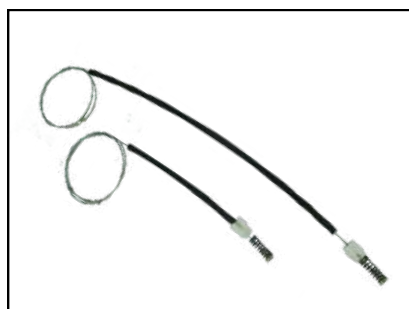

CÓD 2104 - FOX / CROSSFOX / SPACEFOX
(2002 ATÉ 2018)
4P PORTAS TRASEIRAS LE/LD