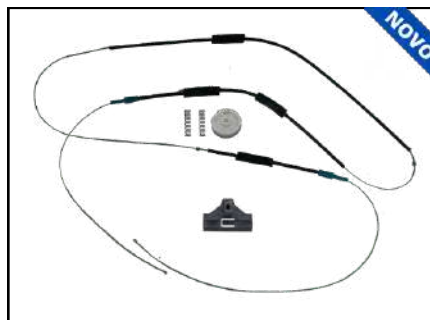

CÓD 2145 - GOL G2 / G3 / G4
4P PORTAS TRASEIRAS LE/LD

KIT P/ MÁQUINA DE VIDRO ELÉTRICO

CÓD 2173 - TIGUAN
4P PORTA TRASEIRA (LE)
(ANO 2009 ATÉ 2017)

CÓD 2174 - TIGUAN
4P PORTA TRASEIRA (LD)
(ANO 2009 ATÉ 2017)