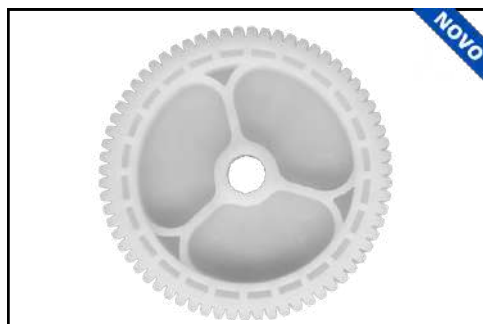

ENGRENAGEM P/ MOTOR VIDRO ELÉTRICO

CÓD 1206 - MOTOR VIDRO ELÉTRICO
SCANIA SÉRIE 124
VOLVO FH / NH