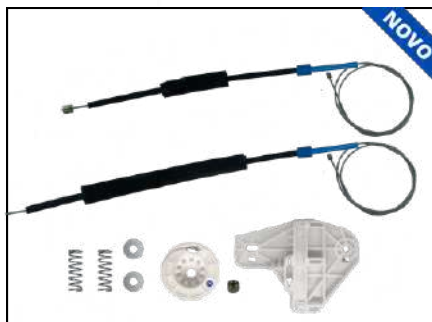

CÓD 2151 - FIESTA
4P PORTA DIANTEIRA (LD)
(ANO 2002 ATÉ 2014)