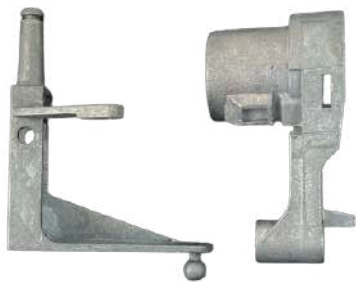

REPARO P/ CHAVEIROS

CÓD 7001 - EXCÊNTRICO DO VECTRA / AGILE E SIMILARES

CÓD 7002 - EXCÊNTRICO DO VECTRA / AGILE E SIMILARES (PONTINHA)

CÓD 7003 - BALANCINHO DA TAMPA TRASEIRA DA SAVEIRO

CÓD 7004 - KIT EXCÊNTRICO DA TAMPA DA SAVEIRO 2000