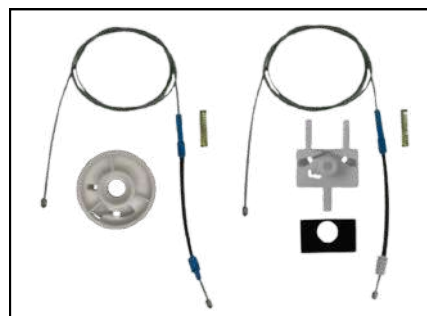

CÓD 2109 - PALIO ATTRAC / G.SIENA
4P PORTAS TRASEIRAS LE/LD
(ANO 2010 ATÉ 2021)

CÓD 2110 - UNO VIVACE
4P PORTAS TRASEIRAS LE/LD
(ANO 2010 ATÉ 2021)

CÓD 2111 - PALIO ANTIGO
2P PORTAS DIANTEIRAS LE/LD
(A PARTIR DE 1996)