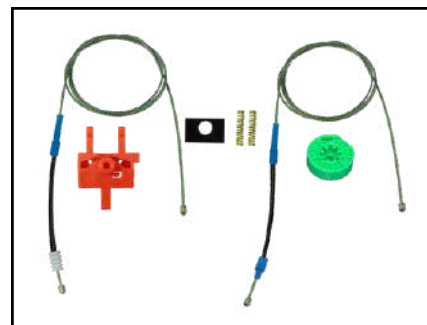

CÓD 2078 - PALIO / STRADA
2P PORTA DIANTEIRA (LD)
(A PARTIR DE 2011)