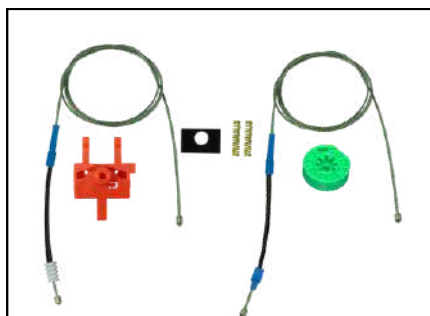

KIT P/ MÁQUINA DE VIDRO ELÉTRICO

CÓD 2079 - PALIO FIRE / WEEK
/ SIENA (1996 ATÉ 2017)
4P PORTA DIANTEIRA (LE)

CÓD 2080 - PALIO FIRE / WEEK
/ SIENA (1996 ATÉ 2017)
4P PORTA DIANTEIRA (LD)

CÓD 2081 - PALIO FIRE / WEEK
/ SIENA (1996 ATÉ 2017)
4P PORTA TRASEIRA (LE)