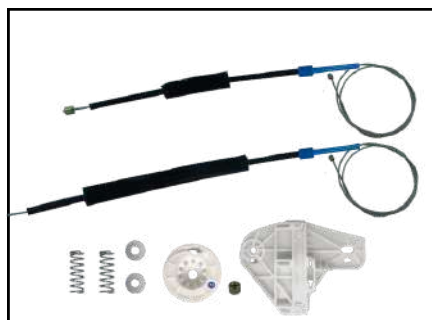

KIT P/ MÁQUINA DE VIDRO ELÉTRICO

CÓD 2150 - FIESTA
4P PORTA DIANTEIRA (LE)
(ANO 2002 ATÉ 2014)

CÓD 2151 - FIESTA
4P PORTA DIANTEIRA (LD)
(ANO 2002 ATÉ 2014)

CÓD 2152 - FIESTA
4P PORTA TRASEIRA (LE)
(ANO 2002 ATÉ 2014)