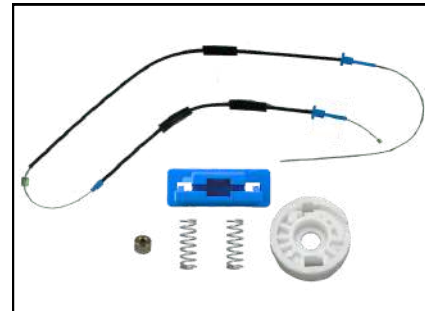

SOMENTE O ADAPTADOR

CÓD 2165 - CITY
4P PORTA TRASEIRA (LD)
(ANO 2009 ATÉ 2014)

SOMENTE O ADAPTADOR

CÓD 2201 - FIT ANTIGO
DIANTEIRA LE/LD
(ANO 2003 ATÉ 2008)

CÓD 2202 - FIAT ANTIGO
TRASEIRA LE/LD
(ANO 2003 ATÉ 2008)