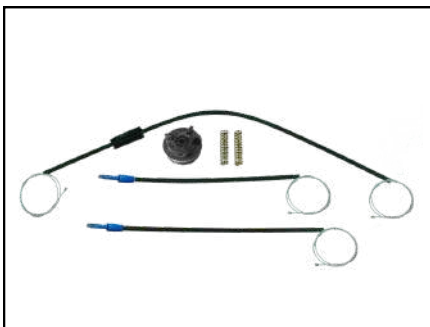

NOVO

CÓD 2231- ASTRA 4P TRASEIRA
C/ SUPORTE METAL (LE)

NOVO

CÓD 2232- ASTRA 4P TRASEIRA
C/ SUPORTE METAL (LD)

CÓD 2014 - SCENIC
4P PORTAS DIANTEIRAS LE/LD

CÓD 2015 - SCENIC
4P PORTAS TRASEIRAS LE/LD

CÓD 2016 - CLIO ANTIGO
4P PORTAS DIANTEIRAS LE/LD
(ANO 1999 ATÉ 2012)