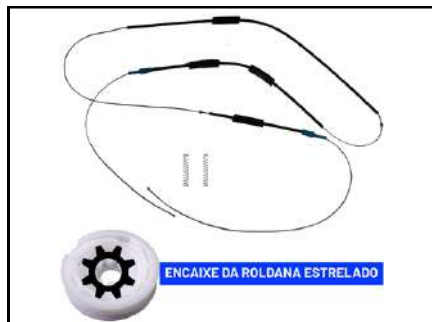

KIT P/ MÁQUINA DE VIDRO ELÉTRICO

CÓD 2038 - FOX / CROSSFOX /
SPACEFOX (2002 ATÉ 2018)
4P PORTAS DIANTEIRAS LE/LD

CÓD 2039 - FOX / CROSSFOX /
SPACEFOX (2002 ATÉ 2018)
4P PORTAS TRASEIRAS LE/LD

CÓD 2057 - JETTA
4P PORTAS DIANTEIRAS LE/LD
(ANO 2005 ATÉ 2010)