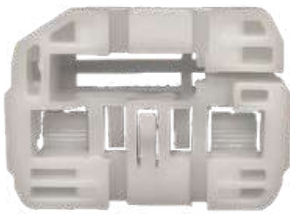

ARRASTE P/ MÁQUINA DE VIDRO

CÓD 1091 - CORSA SEDAN
VECTRA / OMEGA
PORTAS TRASEIRAS LE/LD

CÓD 1099 - CITROEN C3
C/ ENCAIXE P/ DUAS MOLAS
PORTA TRASEIRA (LE)

CÓD 1100 - CITROEN C3
C/ ENCAIXE P/ DUAS MOLAS
PORTA TRASEIRA (LD)