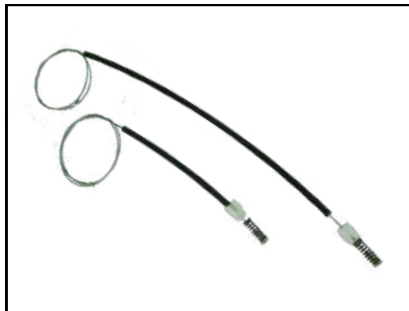

CÓD 2105 - GOL G5 / G6
4P PORTAS DIANTEIRAS LE/LD
(ANO 2008 ATÉ 2012)

CÓD 2106 - GOL G5 / G6
4P PORTAS TRASEIRAS LE/LD
(ANO 2008 ATÉ 2012)

KIT P/ MÁQUINA DE VIDRO ELÉTRICO

CÓD 2107 - SAVEIRO G5 / G6
PORTAS DIANTEIRAS LE/LD
(A PARTIR DE 2010)