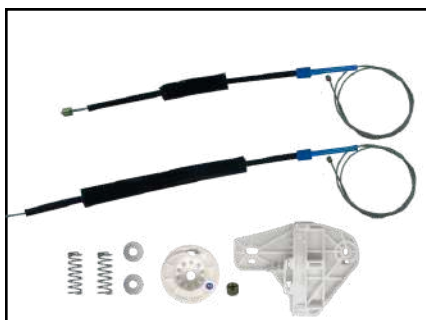

CÓD 2151 - FIESTA
4P PORTA DIANTEIRA (LD)
(ANO 2002 ATÉ 2014)