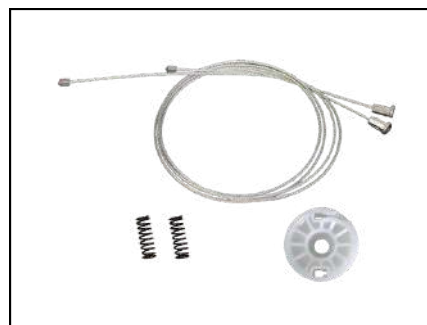

CÓD 2089 - SONIC
4P PORTAS DIANTEIRAS LE/LD
(ANO 2012 ATÉ 2014)