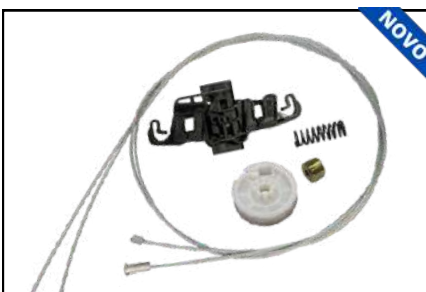

CÓD 2223 - PEUGEOT 206
TRASEIRA (LE) - C/ARRASTE