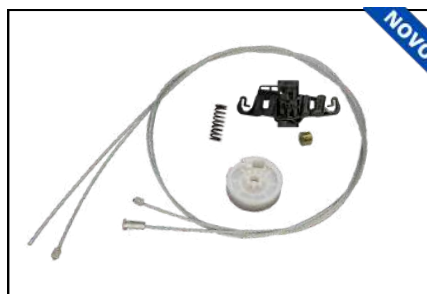

CÓD 2217 - PEUGEOT 207
PASSION 4P TRASEIRA LE