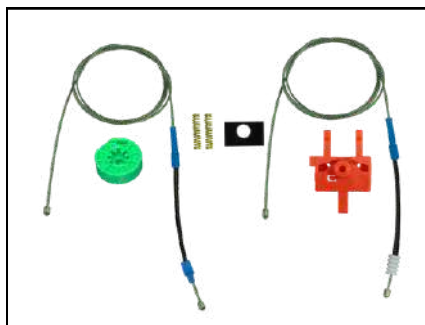

CÓD 2077 - PALIO / STRADA
2P PORTA DIANTEIRA (LE)
(A PARTIR DE 2011)