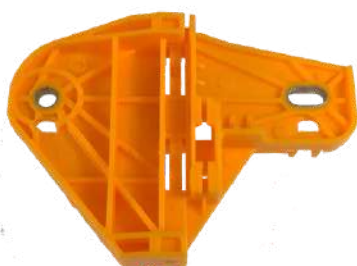

CÓD 1048 - CORSA / ASTRA
4P PORTAS TRASEIRAS LE/LD
(A PARTIR DE 1996)

CÓD 1062 - FIESTA / ECOSPORT
PORTA DIANTEIRA (LE)