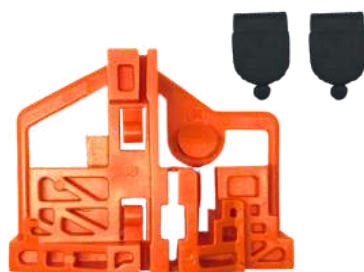

CÓD 1224 - ECOSPORT
4P PORTA TRASEIRA (LE)
(ANO 2003 ATÉ 2012)