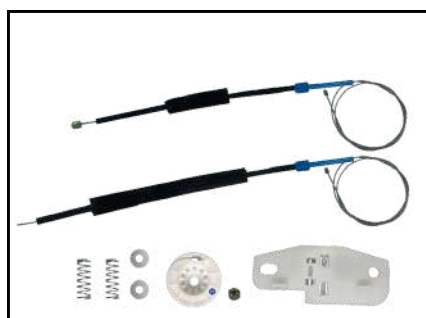

CÓD 2166 - FIESTA
4P PORTA DIANTEIRA (LE)
(ANO 2002 ATÉ 2014)