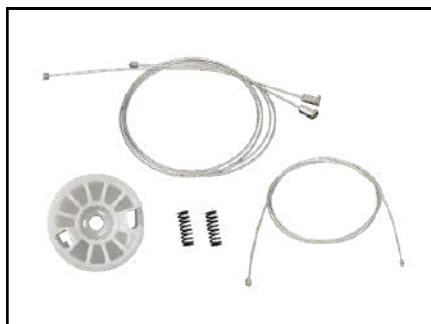

KIT P/ MÁQUINA DE VIDRO ELÉTRICO

KIA

CÓD 2178 - SPORTAGE
4P PORTAS DIANTEIRAS LE/LD
(A PARTIR DE 2018)