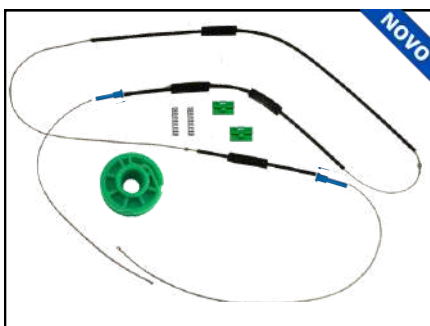

NOVO

CÓD 2205-KIT AUDI A3
2 PORTAS LE/LD
COMPLETO

Em breve!

Em breve!