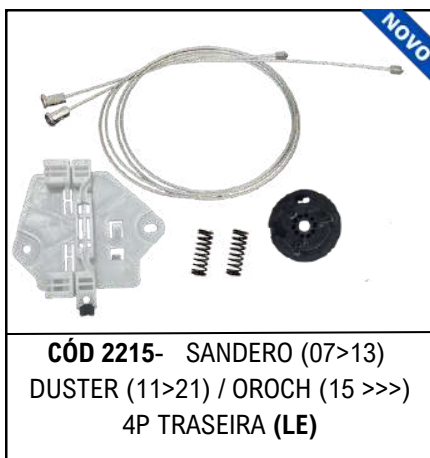

CÓD 2207- KWID
4P DIANTEIRA (LD)
(A PARTIR DE 2017)

CÓD 2216- SANDERO (07>13)
DUSTER (11>21) / OROCH (15 >>>)
4P TRASEIRA (LD)

CÓD 2215- SANDERO (07>13)
DUSTER (11>21) / OROCH (15 >>>)
4P TRASEIRA (LE)