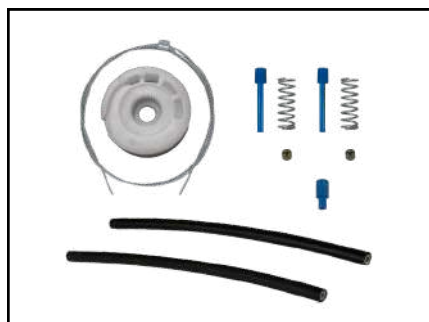

CÓD 2094 - GOLF G1 / MK3
4P PORTAS TRASEIRAS LE/LD
(ANO 1991 ATÉ 1996)