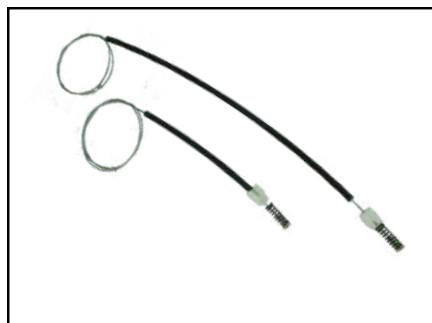

CÓD 2104 - FOX / CROSSFOX /
SPACEFOX (2002 ATÉ 2018)
4P PORTAS TRASEIRAS LE/LD