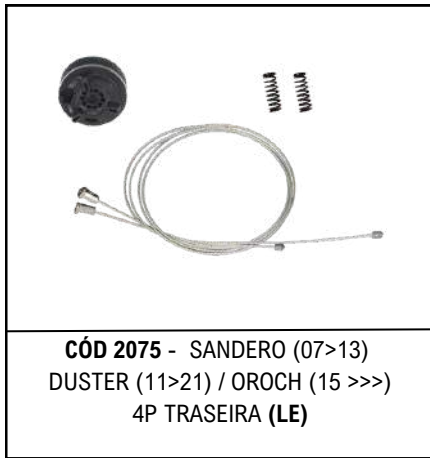

KIT P/ MÁQUINA DE VIDRO ELÉTRICO