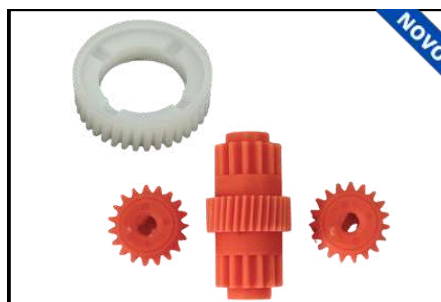

NOVO

CÓD 3081 - KIT ENGRENAGEM
RETROVISOR RETRATIL
NOVO HB20 - LE (COMPLETO) 2020>2023

NOVO

CÓD 3082 - KIT ENGRENAGEM
RETROVISOR RETRATIL
NOVO HB20 - LD (COMPLETO) 2020>2023

NOVO

CÓD 3078 - ENGRENAGEM PRETA TORRE
RETROVISOR RETRATIL
NOVO HB20 - LE 2020>2023