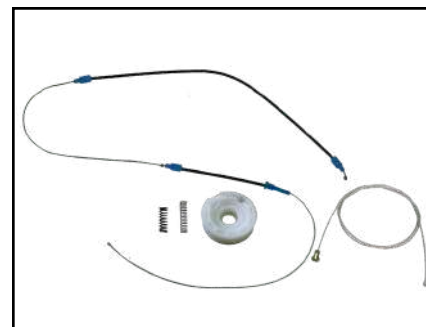

CÓD 2058 - FOCUS
4P PORTAS DIANTEIRAS LE/LD
(ANO 2000 ATÉ 2008)