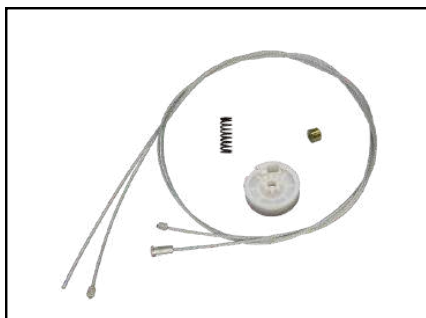

CÓD 2013 - PEUGEOT 207 PASSION
4P PORTAS TRASEIRAS LE/LD
(A PARTIR DE 2009)