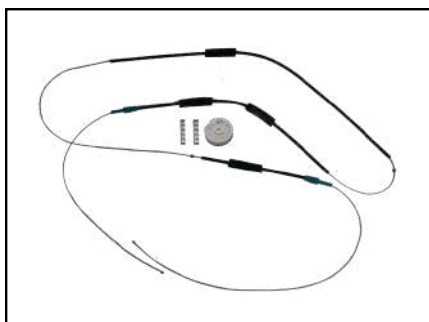

**CÓD 2007 - GOL G3 / PARATI G3
SAVEIRO G3**
4P PORTAS DIANTEIRAS LE/LD