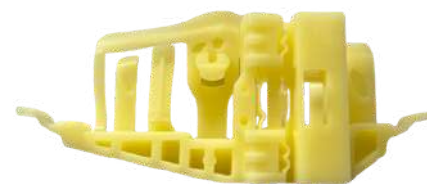

CÓD 1282 - IDEA
TRAS (LE) / DIANT (LD)