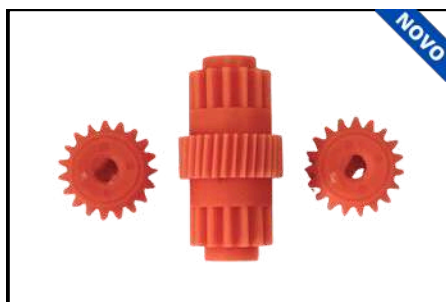

CÓD 1306 - ROLDANA TRASEIRA
POLO /VIRTUS/ NIVUS/ AMAROK/ GOLF
G7 - LE/LD

NOVO