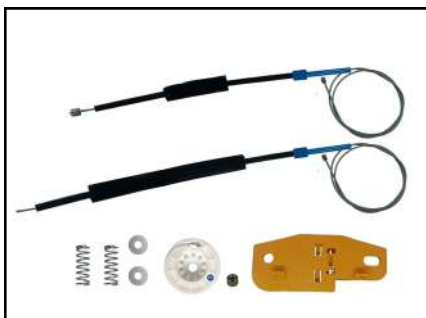

CÓD 2157 - ECOSPORT
4P PORTA TRASEIRA (LD)
(ANO 2003 ATÉ 2012)

CÓD 2166 - FIESTA
4P PORTA DIANTEIRA (LE)
(ANO 2002 ATÉ 2014)

CÓD 2167 - FIESTA
4P PORTA DIANTEIRA (LD)
(ANO 2002 ATÉ 2014)

CÓD 2168 - ECOSPORT
4P PORTA DIANTEIRA (LE)
(ANO 2003 ATÉ 2012)