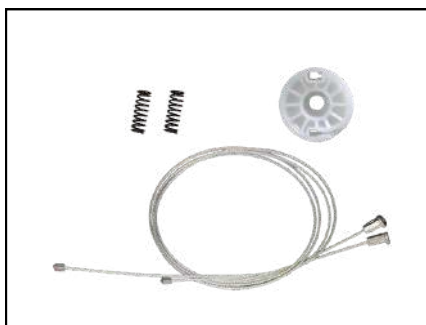

CÓD 2091 - AGILE
4P PORTAS TRASEIRAS LE/LD
(ANO 2009 ATÉ 2016)