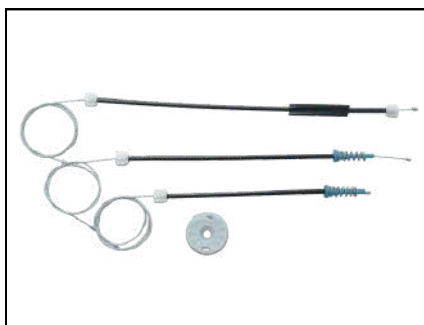

CÓD 2040 - MERIVA
4P PORTA TRASEIRA (LE)
(ANO 2002 ATÉ 2012)

CÓD 2041 - MERIVA
4P PORTA TRASEIRA (LD)
(ANO 2012 ATÉ 2019)

CÓD 2042 - OMEGA ANTIGO
4P PORTAS TRASEIRAS LE/LD
(ANO 1991 ATÉ 1998)

CÓD 2043 - VECTRA ANTIGO
4P PORTAS TRASEIRAS LE/LD
(ANO 1994 ATÉ 2005)