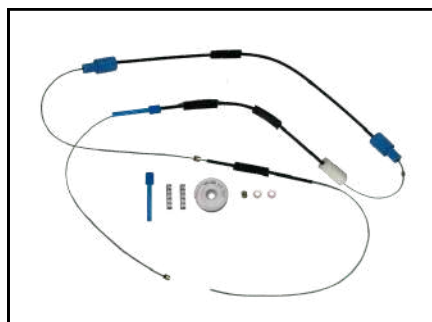

CÓD 2093 - GOLF G1 / MK3
4P PORTAS DIANTEIRAS LE/LD
(ANO 1991 ATÉ 1996)