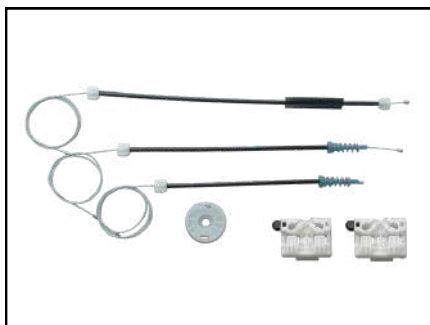

CÓD 2099 - AGILE (09>16)
MONTANA (11>21)
4P PORTAS DIANTEIRAS LE/LD