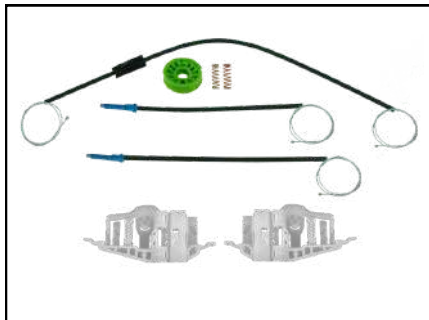

CÓD 2187 - STILO
4P PORTAS DIANTEIRAS LE/LD