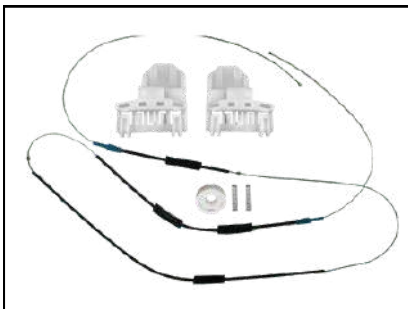

CÓD 2209 - SANTANA G3
4P DIANTEIRA -
(LE/LD) C /ARRASTE