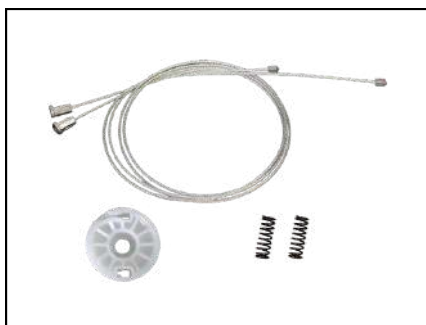

CÓD 2088 - COBALT
4P PORTAS TRASEIRAS LE/LD
(ANO 2012 ATÉ 2016)