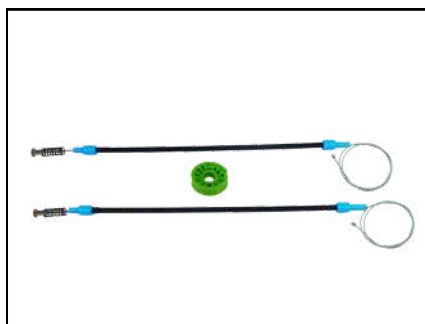

CÓD 2021 - LINEA
4P PORTAS TRASEIRAS LE/LD
(ANO 2008 ATÉ 2016)

CÓD 2026 - BRAVO
4P PORTAS DIANTEIRAS LE/LD
(ANO 2007 ATÉ 2016)

CÓD 2027 - PUNTO
4P PORTAS DIANTEIRAS LE/LD
(ANO 2007 ATÉ 2018)

CÓD 2028 - PUNTO
4P PORTAS TRASEIRAS LE/LD
(ANO 2007 ATÉ 2018)