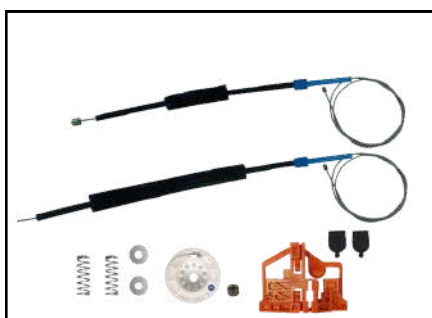

CÓD 2156 - ECOSPORT
4P PORTAS TRASEIRA (LE)
(ANO 2003 ATÉ 2012)