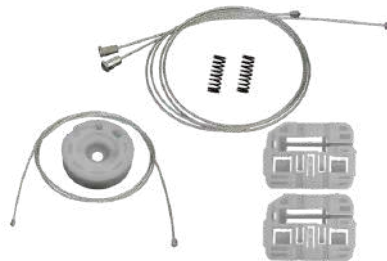

MÁQUINAS REFERENTES AOS REPAROS ACIMA

CÓD 2095 E 2096

CÓD 2097 E 2098

B M W

CÓD 2051 - I30
4P PORTA DIANTEIRA (LE)
(ANO 2009 ATÉ 2012)

CÓD 2052 - I30
4P PORTA DIANTEIRA (LD)
(ANO 2009 ATÉ 2012)

CÓD 2053 - I30
4P PORTA TRASEIRA (LE)
(ANO 2009 ATÉ 2012)