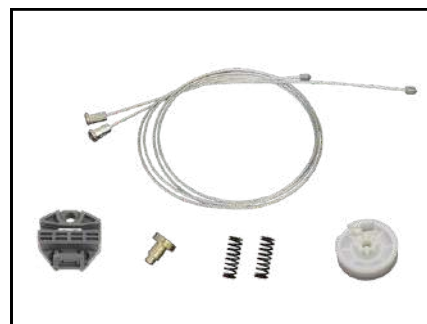

CÓD 2036 - CORSA
4P PORTAS TRASEIRAS LE/LD
(ANO 2003 ATÉ 2014)