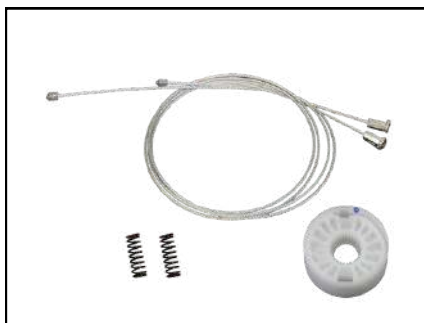

CÓD 2034 - POLO MK4
4P PORTAS TRASEIRAS LE/LD
(ANO 2002 ATÉ 2009)