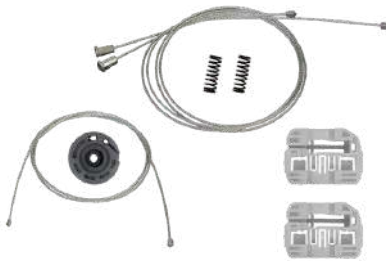

MÁQUINAS REFERENTES AOS REPAROS ACIMA

CÓD 2095 E 2096

CÓD 2097 E 2098

B M W

CÓD 2051 - I30
4P PORTA DIANTEIRA (LE)
(ANO 2009 ATÉ 2012)

CÓD 2052 - I30
4P PORTA DIANTEIRA (LD)
(ANO 2009 ATÉ 2012)

CÓD 2053 - I30
4P PORTA TRASEIRA (LE)
(ANO 2009 ATÉ 2012)