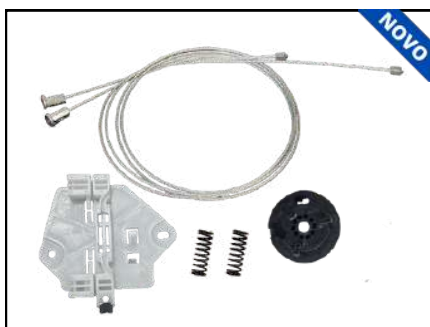

CÓD 2216- SANDERO (07>13)
DUSTER (11>21) / OROCH (15 >>>)
4P TRASEIRA (LD)

CÓD 2219- LOGAN 4P
DIANTEIRA (LE)
(A PARTIR DE 07 > 2013)

KIT P/ MÁQUINA DE VIDRO ELÉTRICO

**CÓD 2220- LOGAN 4P
DIANTEIRA (LD)
(A PARTIR DE 07 > 2013)**