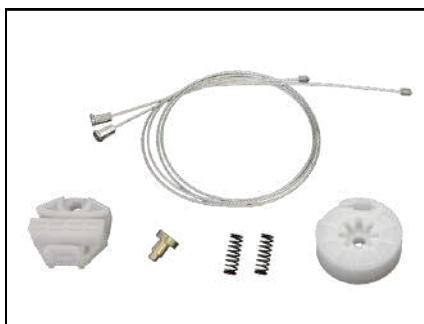

CÓD 2025 - CORSA
4P PORTAS TRASEIRAS LE/LD
(ANO 1994 ATÉ 2002)