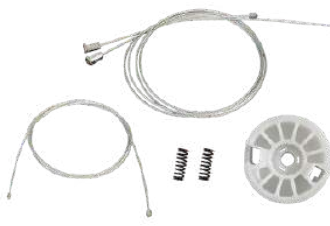

CÓD 2054 - I30
4P PORTA TRASEIRA (LD)
(ANO 2009 ATÉ 2012)

CÓD 2060 - HB20
4P PORTAS TRASEIRAS LE/LD
(A PARTIR DE 2012)

CÓD 2070 - AZERA
4P PORTAS DIANTEIRAS LE/LD
(ANO 2008 ATÉ 2011)

CÓD 2072 - AZERA
4P PORTAS TRASEIRAS LE/LD
(ANO 2008 ATÉ 2011)