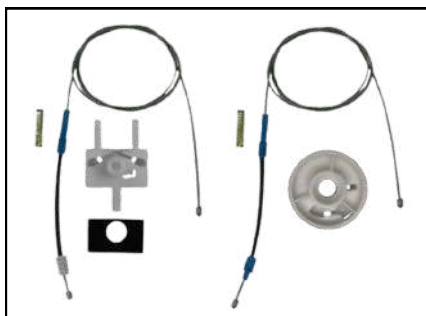

CÓD 2119 - PALIO / WEEKEND
4P PORTAS TRASEIRAS LE/LD
(A PARTIR DE 1996)