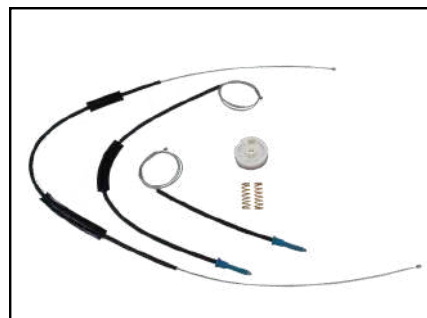

CÓD 2169 - ECOSPORT
4P PORTA DIANTEIRA (LD)
(ANO 2003 ATÉ 2012)

KIT P/ MÁQUINA DE VIDRO ELÉTRICO

CÓD 2012 - PEUGEOT 207 PASSION
4P PORTAS DIANTEIRAS LE/LD
(A PARTIR DE 2009)

CÓD 2013 - PEUGEOT 207 PASSION
4P PORTAS TRASEIRAS LE/LD
(A PARTIR DE 2009)