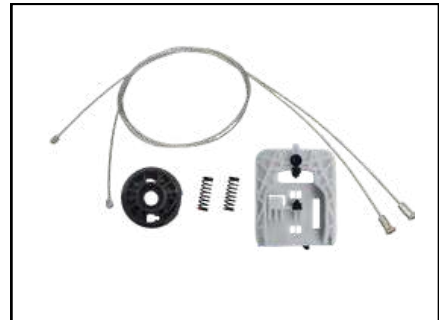

CÓD 2133 - MOBI (2016>)
STRADA VOLCANO (2020>)/PULSE
4P PORTA DIANTEIRA (LE)