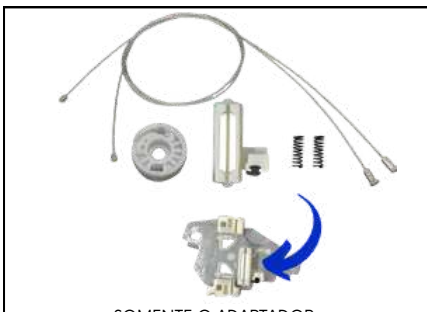

CÓD 2162 - CITY
4P PORTA DIANTEIRA (LE)
(ANO 2009 ATÉ 2014)

SOMENTE O ADAPTADOR