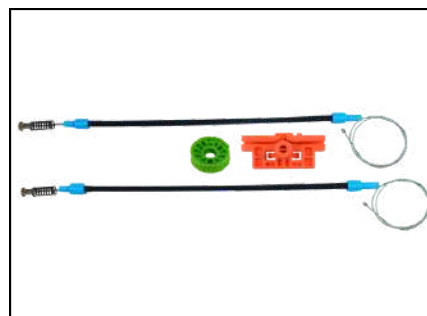

CÓD 2102 - LINEA / PUNTO
4P PORTAS TRASEIRAS LE/LD
(ANO 2007 ATÉ 2018)