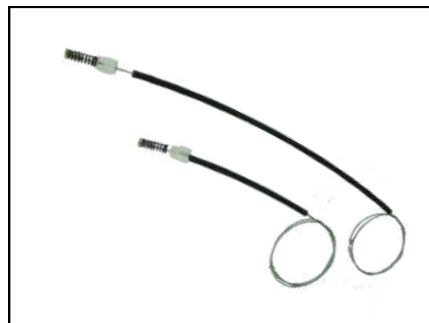

CÓD 2105 - GOL G5 / G6
4P PORTAS DIANTEIRAS LE/LD
(ANO 2008 ATÉ 2012)