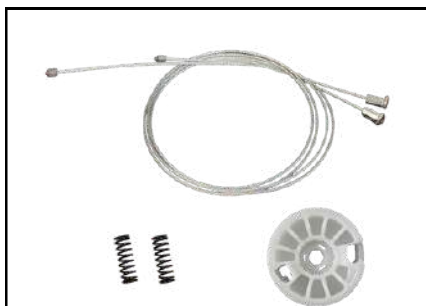

CÓD 2179 - SPORTAGE
4P PORTAS TRASEIRAS LE/LD
(A PARTIR DE 2018)

Em breve!

KIA

B M W