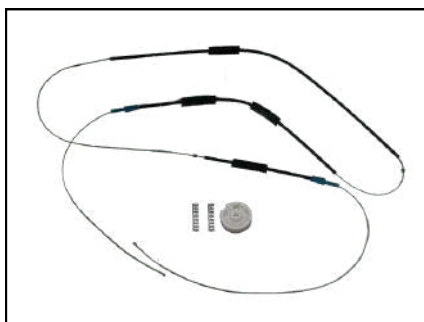

CÓD 2008 - GOL G4
4P PORTAS DIANTEIRAS LE/LD
(ANO 2005 ATÉ 2014)