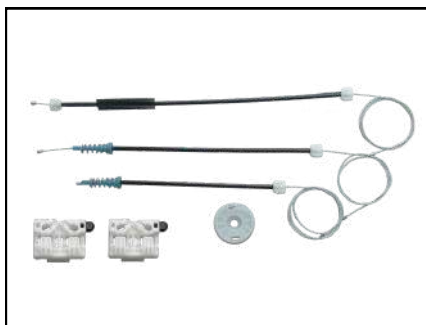

CÓD 2090 - SONIC
4P PORTAS TRASEIRAS LE/LD
(ANO 2012 ATÉ 2014)

CÓD 2091 - AGILE
4P PORTAS TRASEIRAS LE/LD
(ANO 2009 ATÉ 2016)

CÓD 2092 - CRUZE
4P PORTAS TRASEIRAS LE/LD
(ANO 2008 ATÉ 2015)

CÓD 2099 - AGILE (09>16)
MONTANA (11>21)
4P PORTAS DIANTEIRAS LE/LD