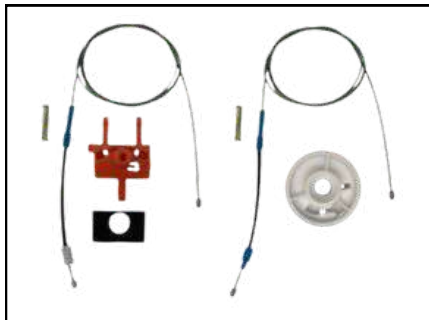

KIT P/ MÁQUINA DE VIDRO ELÉTRICO

CÓD 2121 - DOBLO
4P PORTA DIANTEIRA (LD)
(ANO 2001 ATÉ 2012)

CÓD 2129 - ARGO/ CRONOS/PULSE
4P PORTA DIANTEIRA (LE)
(A PARTIR DE 2017)

CÓD 2130 - ARGO/ CRONOS/PULSE
4P PORTA DIANTEIRA (LD)
(A PARTIR DE 2017)