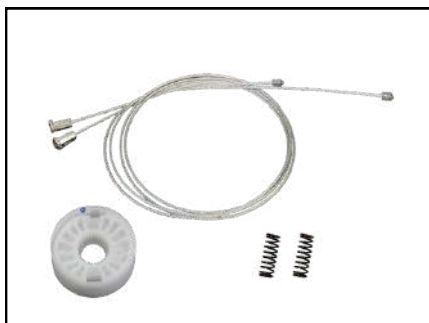

CÓD 2006 - SAVEIRO G5
2 PORTAS LE/LD
(ANO 2010 ATÉ 2017)

**CÓD 2007 - GOL G3 / PARATI G3
SAVEIRO G3**
4P PORTAS DIANTEIRAS LE/LD

CÓD 2008 - GOL G4
4P PORTAS DIANTEIRAS LE/LD
(ANO 2005 ATÉ 2014)

CÓD 2022 - GOLF G2 / MK4/ BORA
4P PORTAS DIANTEIRAS LE/LD
(ANO 1998 ATÉ 2012)