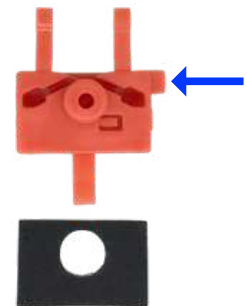

CÓD 1107 - CLIO / SCENIC
PORTA DIANTEIRA (LD)

CÓD 1108 - BMW X1
BMW SÉRIE A118/120/320I/325I
PORTA TRASEIRA (LE)

CÓD 1109 - BMW X1
BMW SÉRIE A118/120/320I/325I
PORTA TRASEIRA (LD)

CÓD 1111 - PALIO WEEKEND / SIENA
PORTA DIANTEIRA (LE)
(ANO 2010 ATÉ 2012)