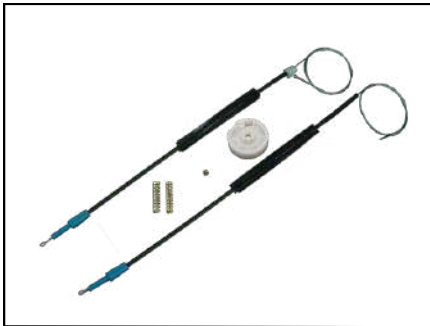

CÓD 2175 - AGILE
4P PORTAS TRASEIRAS LE/LD
C/ ARRASTE (ANO 2009 ATÉ 2016)

CÓD 2014 - SCENIC
4P PORTAS DIANTEIRAS LE/LD