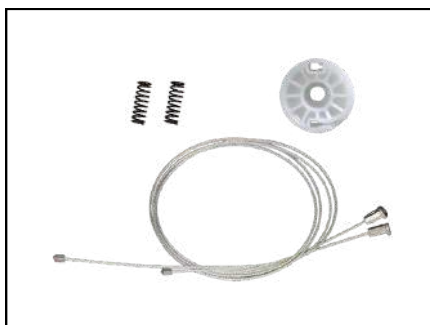

CÓD 2087 - COBALT
4P PORTAS DIANTEIRAS LE/LD
(ANO 2012 ATÉ 2016)