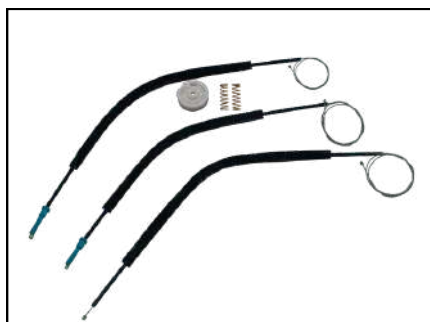

KIT P/ MÁQUINA DE VIDRO ELÉTRICO

CÍD 2009 - CITROEN C3
4P PORTAS DIANTEIRAS LE/LD
(A PARTIR DE 2010)

CÍD 2010 - CITROEN C3
4P PORTAS TRASEIRAS LE/LD
(A PARTIR DE 2010)

CÍD 2011 - CITROEN C3
4P PORTAS TRASEIRAS LE/LD
(A PARTIR DE 2009)