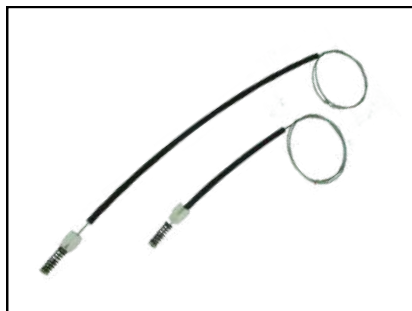

KIT P/ MÁQUINA DE VIDRO ELÉTRICO

CÓD 2107 - SAVEIRO G5 / G6
PORTAS DIANTEIRAS LE/LD
(A PARTIR DE 2010)