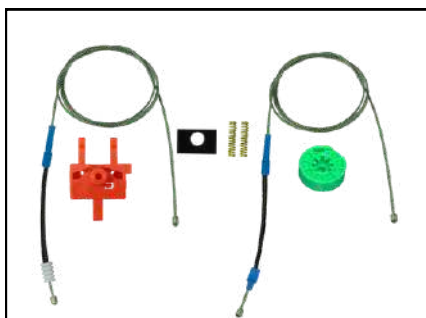

CÓD 2080 - PALIO FIRE / WEEK
/ SIENA (1996 ATÉ 2017)
4P PORTA DIANTEIRA (LD)