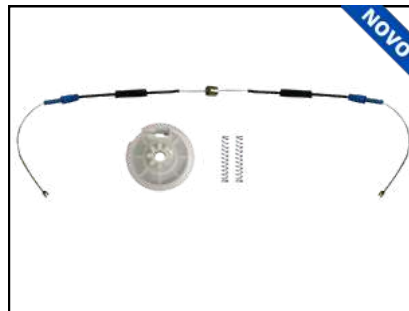

CÓD 2108 - SAVEIRO G5 / G6
PORTAS DIANTEIRAS LE/LD
(A PARTIR DE 2010)

CÓD 2126 - AMAROK
4P PORTAS DIANTEIRAS LE/LD
(ANO 2010 ATÉ 2022)

CÓD 2128 - T-CROSS
4P PORTAS DIANTEIRAS LE/LD
(A PARTIR DE 2019)

CÓD 2144 - SANTANA G3 4P
DIANTEIRAS LE/LD
(A PARTIR DE 1999)