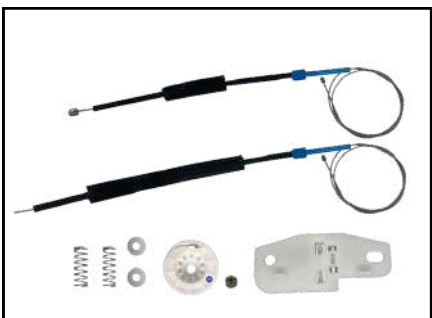

CÓD 2167 - FIESTA
4P PORTA DIANTEIRA (LD)
(ANO 2002 ATÉ 2014)