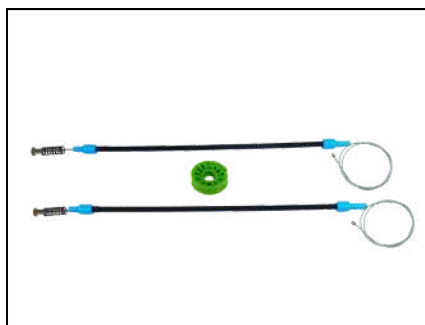

CÓD 2021 - LINEA
4P PORTAS TRASEIRAS LE/LD
(ANO 2008 ATÉ 2016)

CÓD 2026 - BRAVO
4P PORTAS DIANTEIRAS LE/LD
(ANO 2007 ATÉ 2016)

CÓD 2027 - PUNTO
4P PORTAS DIANTEIRAS LE/LD
(ANO 2007 ATÉ 2018)

CÓD 2028 - PUNTO
4P PORTAS TRASEIRAS LE/LD
(ANO 2007 ATÉ 2018)