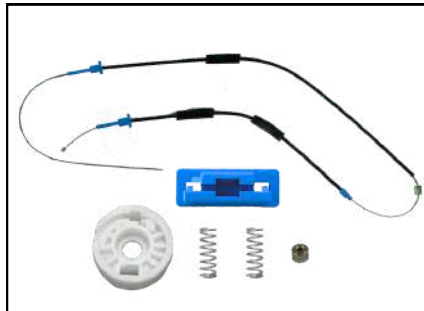

CÓD 2201 - FIT ANTIGO
DIANTEIRA LE/LD
(ANO 2003 ATÉ 2008)