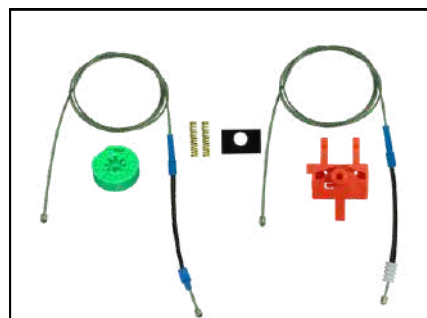

CÓD 2081 - PALIO FIRE / WEEK
/ SIENA (1996 ATÉ 2017)
4P PORTA TRASEIRA (LE)