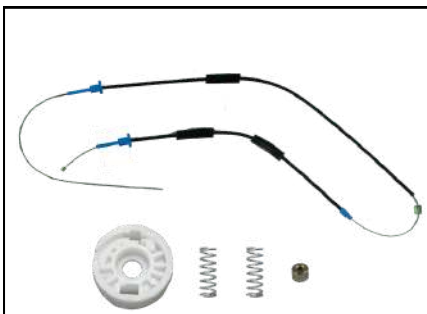

CÓD 2217 - PEUGEOT 207
PASSION 4P TRASEIRA LE

CÓD 2218 - PEUGEOT 207
PASSION 4P TRASEIRA LD

CÓD 2223 - PEUGEOT 206
TRASEIRA (LE) - C/ARRASTE

CÓD 2224 - PEUGEOT 206
TRASEIRA (LD) - C/ARRASTE

KIT P/ MÁQUINA DE VIDRO ELÉTRICO