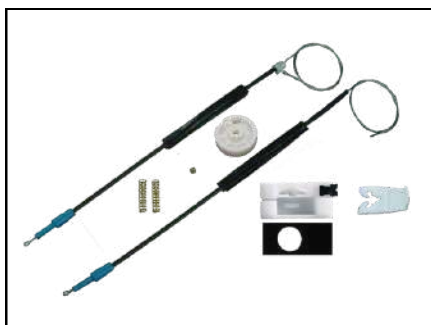

**CÓD 2237- RENAULT SCENIC 4P
DIANT LE - C/ARRASTE**