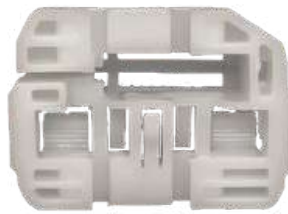

CÓD 1104 - I30
PORTA DIANTEIRA (LD)
(ANO 2009 ATÉ 2012)