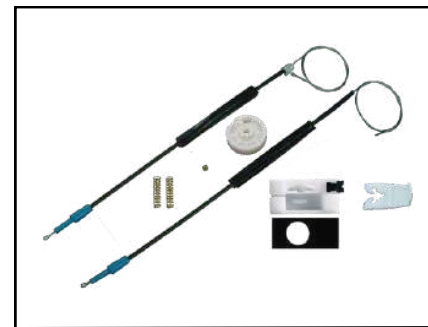

CÓD 2067- CLIO ANTIGO
4P PORTA DIANTEIRA (LE)
(ANO 1999 ATÉ 2012)