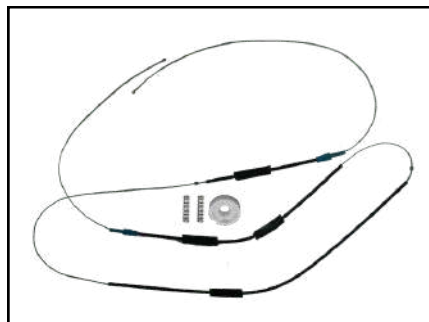

CÓD 2064 - GOL G3 / PARATI G3
SAVEIRO G3
4P PORTAS DIANTEIRAS LE/LD