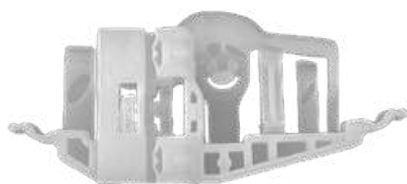

CÓD 1239 - STILO
DIANT-TRAS (LD)