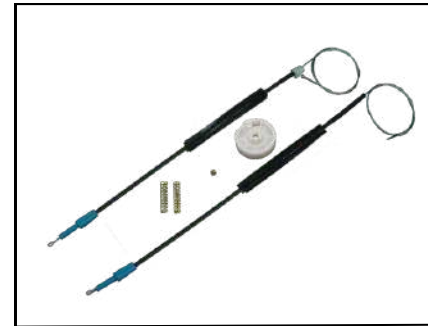

NOVO

CÓD 2231- ASTRA 4P TRASEIRA
C/ SUPORTE METAL (LE)

NOVO

CÓD 2232- ASTRA 4P TRASEIRA
C/ SUPORTE METAL (LD)

CÓD 2014 - SCENIC
4P PORTAS DIANTEIRAS LE/LD

CÓD 2015 - SCENIC
4P PORTAS TRASEIRAS LE/LD

CÓD 2016 - CLIO ANTIGO
4P PORTAS DIANTEIRAS LE/LD
(ANO 1999 ATÉ 2012)