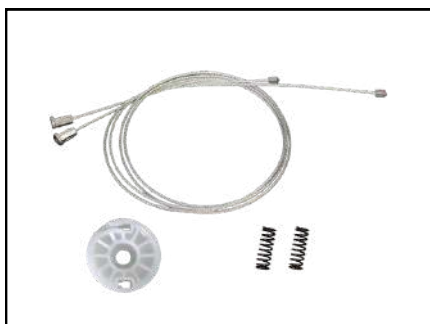

KIT P/ MÁQUINA DE VIDRO ELÉTRICO

CHEVROLET

CHEVROLET

CÓD 2084 - SPIN
4P PORTAS DIANTEIRAS LE/LD
(ANO 2012 ATÉ 2021)