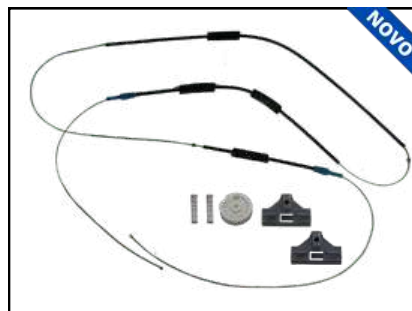

CÓD 2145 - GOL G2 / G3 / G4
4P PORTAS TRASEIRAS LE/LD

CÓD 2173 - TIGUAN
4P PORTA TRASEIRA (LE)
(ANO 2009 ATÉ 2017)

CÓD 2174 - TIGUAN
4P PORTA TRASEIRA (LD)
(ANO 2009 ATÉ 2017)

CÓD 2181 - GOL / PARATI G3
4P PORTAS DIANTEIRAS LE/LD
(A PARTIR DE 2000) C/ ARRASTE