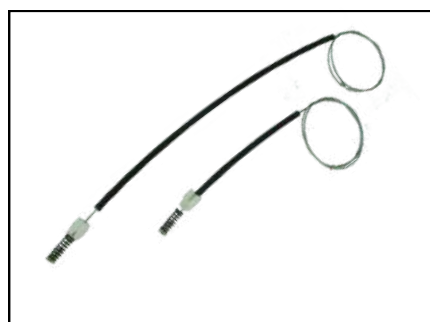

CÓD 2103 - FOX/ CROSSFOX/
SPACEFOX (2002 ATÉ 2018) MANUAL
4P PORTAS DIANTEIRAS LE/LD