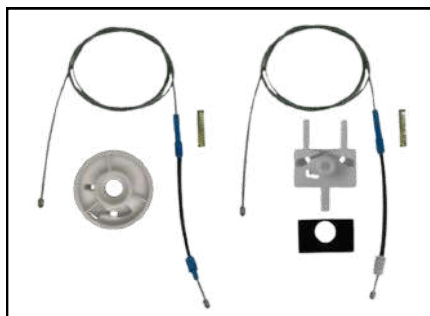

CÓD 2109 - PALIO ATTRAC / G.SIENA
4P PORTAS TRASEIRAS LE/LD
(ANO 2010 ATÉ 2021)

CÓD 2110 - UNO VIVACE
4P PORTAS TRASEIRAS LE/LD
(ANO 2010 ATÉ 2021)

CÓD 2111 - PALIO ANTIGO
2P PORTAS DIANTEIRAS LE/LD
(A PARTIR DE 1996)