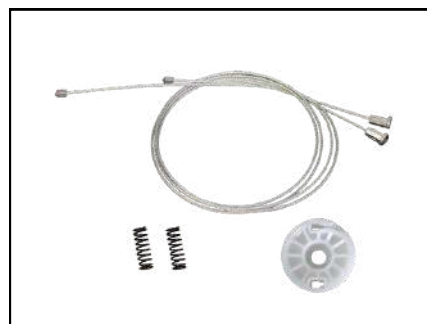

CÓD 2083 - SPIN
4P PORTAS TRASEIRAS LE/LD
(ANO 2012 ATÉ 2021)

KIT P/ MÁQUINA DE VIDRO ELÉTRICO

CHEVROLET

CHEVROLET

CÓD 2084 - SPIN
4P PORTAS DIANTEIRAS LE/LD
(ANO 2012 ATÉ 2021)

CÓD 2085 - ONIX / PRISMA
4P PORTAS DIANTEIRAS LE/LD
(ANO 2012 ATÉ 2019)