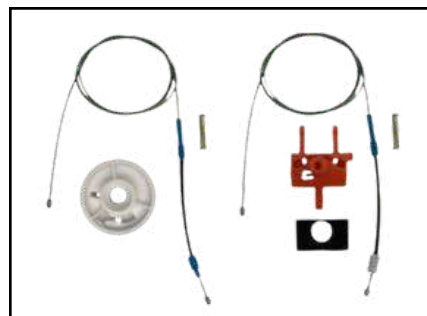

CÓD 2120 - DOBLO
4P PORTA DIANTEIRA (LE)
(ANO 2001 ATÉ 2012)