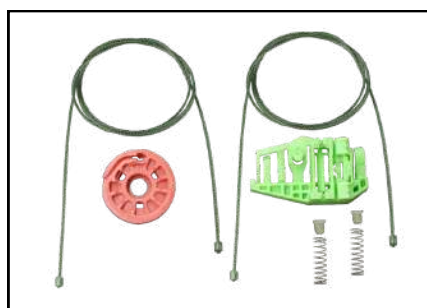

CÓD 2098 - BMW X1 318/320/325I
4P PORTA TRASEIRA (LD)
(ANO 2009 ATÉ 2012)