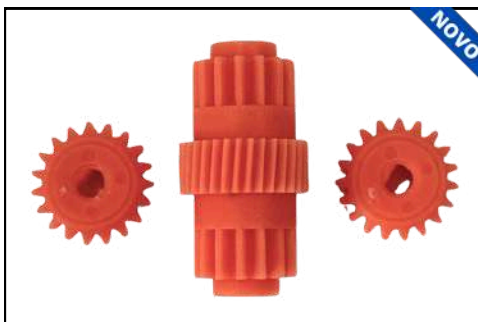

CÓD 3080- KIT ENGRENAGEM
RETROV RETRATIL NOVO HB20 -
LE/LD 2020>2023