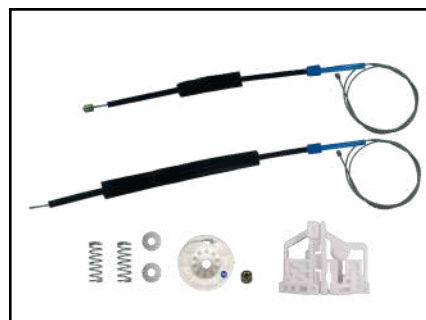

CÓD 2152 - FIESTA
4P PORTA TRASEIRA (LE)
(ANO 2002 ATÉ 2014)