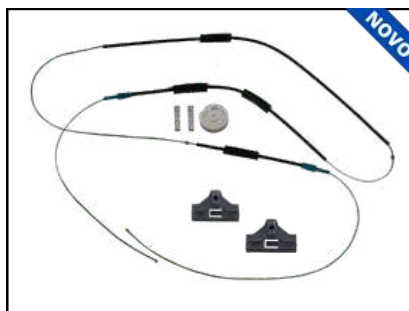

CÓD 2181 - GOL / PARATI G3
4P PORTAS DIANTEIRAS LE/LD
(A PARTIR DE 2000) C/ ARRASTE