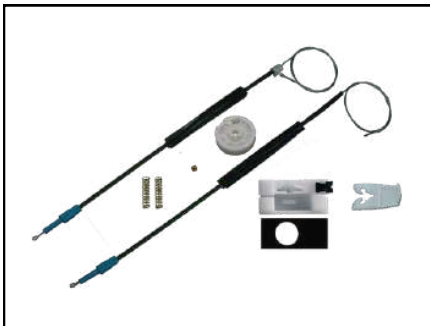

CÓD 2068 - CLIO ANTIGO
4P PORTA DIANTEIRA (LD)
(ANO 1999 ATÉ 2012)