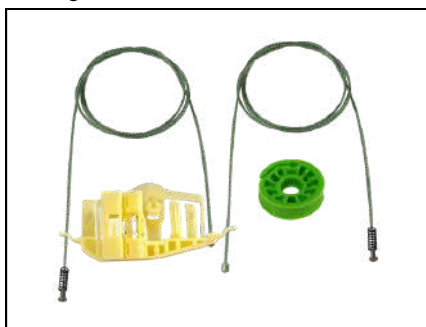

CÓD 2187 - STILO
4P PORTAS DIANTEIRAS LE/LD

CÓD 2188 - STILO
4P PORTA TRASEIRA (LE)

CÓD 2189 - STILO
4P PORTA TRASEIRA (LD)

KIT P/ MÁQUINA DE VIDRO ELÉTRICO

CÓD 2190 - IDEA
4P PORTA TRAS (LE) / DIANT (LD)