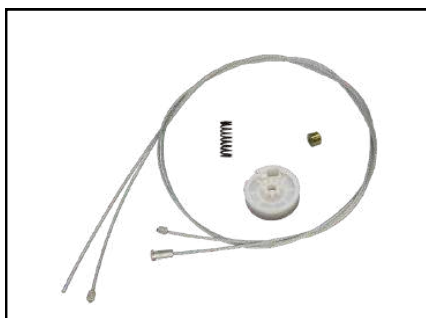

CÓD 2048 - PEUGEOT 206
4P PORTAS TRASEIRAS LE/LD
(A PARTIR DE 2010)