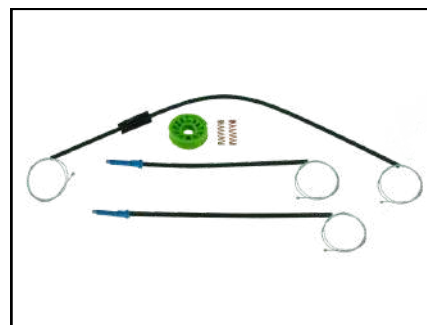

CÓD 2021 - LINEA
4P PORTAS TRASEIRAS LE/LD
(ANO 2008 ATÉ 2016)

CÓD 2026 - BRAVO
4P PORTAS DIANTEIRAS LE/LD
(ANO 2007 ATÉ 2016)

CÓD 2027 - PUNTO
4P PORTAS DIANTEIRAS LE/LD
(ANO 2007 ATÉ 2018)

CÓD 2028 - PUNTO
4P PORTAS TRASEIRAS LE/LD
(ANO 2007 ATÉ 2018)