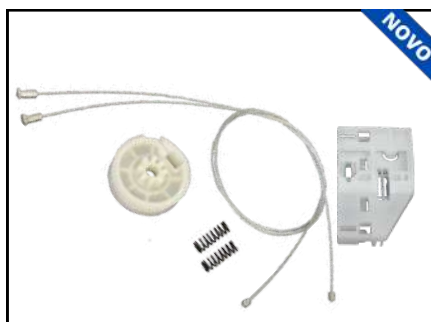

CÓD 2230 - CITROEN C3 4P
TRASEIRA (LD) C/ ARRASTE
(> 2009)