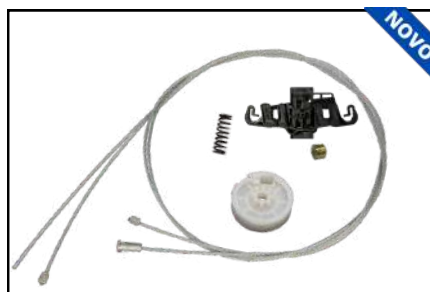

CÓD 2218 - PEUGEOT 207
PASSION 4P TRASEIRA LD