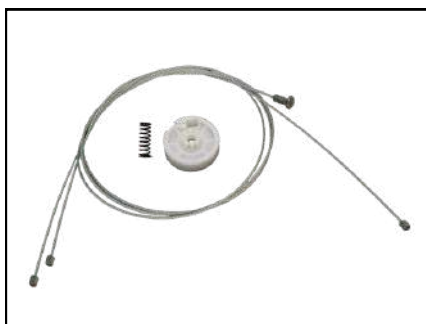

CÍD 2010 - CITROEN C3
4P PORTAS TRASEIRAS LE/LD
(A PARTIR DE 2010)