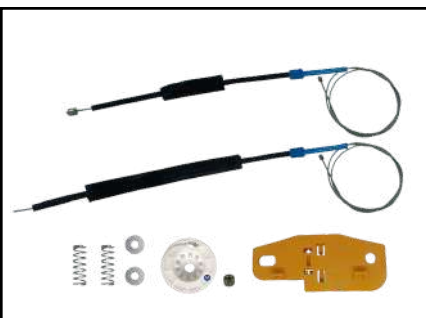

CÓD 2168 - ECOSPORT
4P PORTA DIANTEIRA (LE)
(ANO 2003 ATÉ 2012)