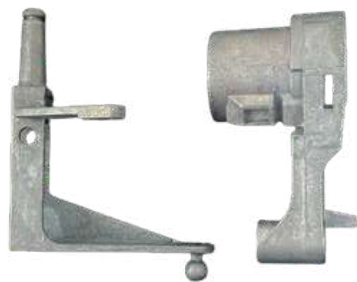

REPARO P/ CHAVEIROS

CÓD 7001 - EXCÊNTRICO DO
VECTRA / AGILE E SIMILARES

CÓD 7002 - EXCÊNTRICO DO
VECTRA / AGILE E SIMILARES
(PONTINHA)

CÓD 7003 - BALANCINHO DA
TAMPA TRASEIRA DA SAVEIRO

CÓD 7004 - KIT EXCÊNTRICO DA
TAMPA DA SAVEIRO 2000