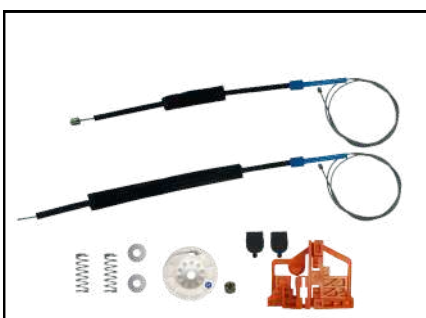

CÓD 2153 - FIESTA
4P PORTA TRASEIRA (LD)
(ANO 2002 ATÉ 2014)

CÓD 2154 - ECOSPORT
4P PORTA DIANTEIRA (LE)
(ANO 2003 ATÉ 2012)

CÓD 2155 - ECOSPORT
4P PORTA DIANTEIRA (LD)
(ANO 2003 ATÉ 2012)

CÓD 2156 - ECOSPORT
4P PORTAS TRASEIRA (LE)
(ANO 2003 ATÉ 2012)