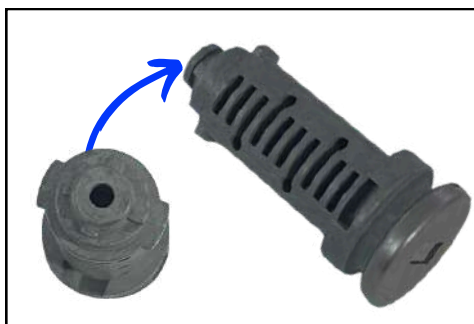

CÓD 7037 - CILINDRO MAÇANETA
PORTA FORD KA NOVO
(PANTOGRAFICO)