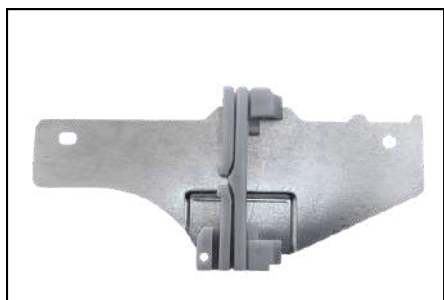

ÚLTIMOS

LANÇAMENTOS

NOVO

CÓD 1289 -ARRASTE TRASEIRO
PEUGEOT 207 - LE

CÓD 1290 -ARRASTE TRASEIRO
PEUGEOT 207 - LD

MAIS ESPERADO

CÓD 1296- ARRASTE TRAS AIR CROSS /
C3 PICASSO - LE (C METAL)

CÓD 1297- ARRASTE TRAS AIR CROSS /
C3 PICASSO - LD (C METAL)