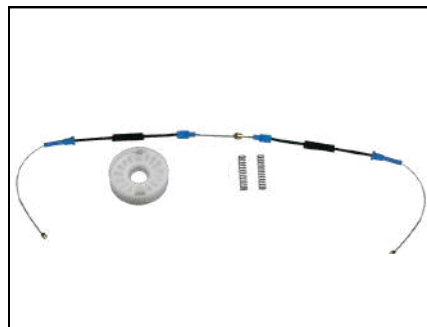

CÓD 2066 - CLIO NOVO
4P PORTAS DIANTEIRAS LE/LD
(A PARTIR DE 2013)