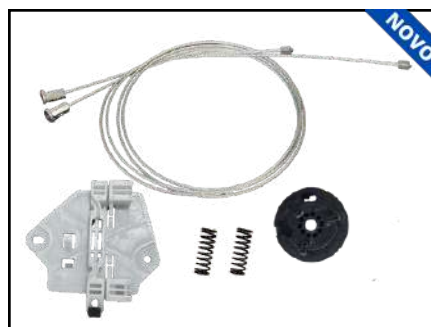

**CÓD 2222- LOGAN 4P
TRASEIRA (LD)
(A PARTIR DE 07 > 2013)**