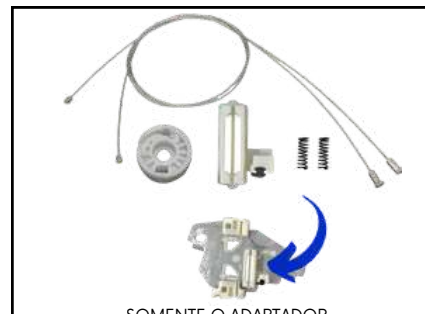

CÓD 2158 - NEW FIT
4P PORTA DIANTEIRA (LE)
(ANO 2009 ATÉ 2014)

SOMENTE O ADAPTADOR