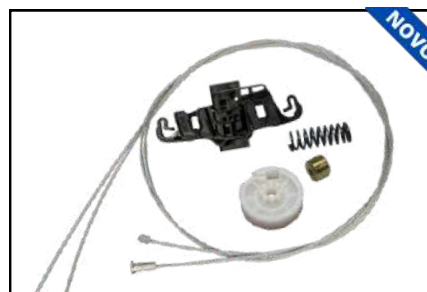

CÓD 2224 - PEUGEOT 206
TRASEIRA (LD) - C/ARRASTE