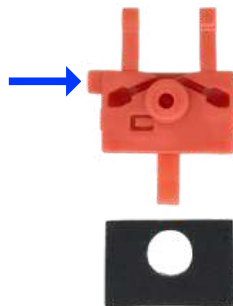

CÓD 1111 - PALIO WEEKEND / SIENA
PORTA DIANTEIRA (LE)
(ANO 2010 ATÉ 2012)