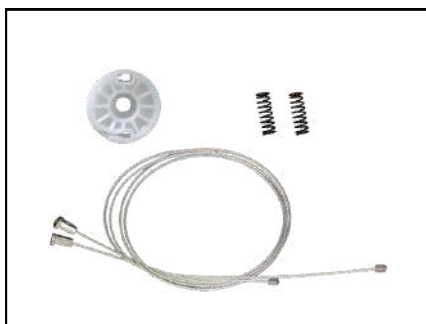

CÓD 2083 - SPIN
4P PORTAS TRASEIRAS LE/LD
(ANO 2012 ATÉ 2021)

KIT P/ MÁQUINA DE VIDRO ELÉTRICO

CHEVROLET

CHEVROLET

CÓD 2084 - SPIN
4P PORTAS DIANTEIRAS LE/LD
(ANO 2012 ATÉ 2021)

CÓD 2085 - ONIX / PRISMA
4P PORTAS DIANTEIRAS LE/LD
(ANO 2012 ATÉ 2019)