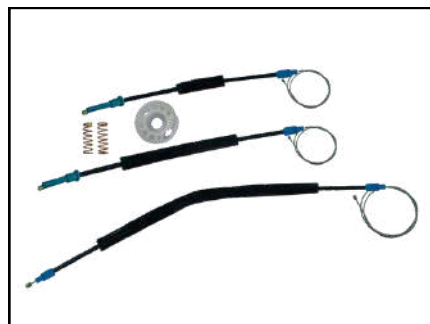

CÓD 2057 - JETTA
4P PORTAS DIANTEIRAS LE/LD
(ANO 2005 ATÉ 2010)