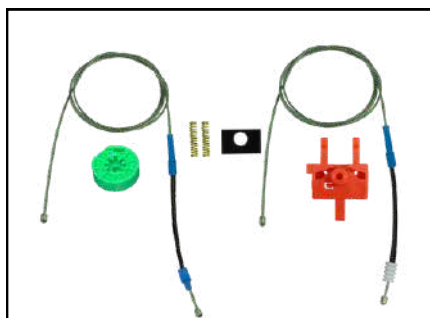

KIT P/ MÁQUINA DE VIDRO ELÉTRICO

CÓD 2079 - PALIO FIRE / WEEK
/ SIENA (1996 ATÉ 2017)
4P PORTA DIANTEIRA (LE)